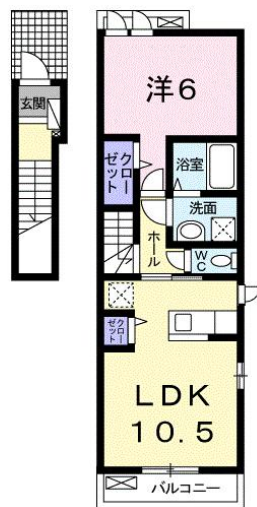

アパート

クリアネス 201号

八戸市吹上6丁目3番116号

月額賃料 **42,500円**

間取り **1LDK**

態様	仲介	坪単価	
交通	J R 八戸線本八戸駅まで徒歩38分		
敷金		礼金	47,000円
共益費	4,000円	仲介料	46,750円
管理費		契約	2年毎の更新

間取り詳細	洋6 LDK10.5		
坪数	13.63坪	占有面積	45.07㎡
築年月日	2013年03月	構造	木造
物件の階数	2階	入居可能日	即入居可能
保険			
駐車場	1台3300円	ペット	不可
バス	シャワー 追い焚き 浴室乾燥	トイレ	シャワートイレ
学区 (小)		学区 (中)	
設備	エアコン、TVドアホン、BSアンテナ、洗面台		
備考	契約時保証委託料：2.2万/月額保証委託料：賃料総額の2.2%又は5.5% ※ペット可は2.5万/2.5% クリーニング費 60,000円		