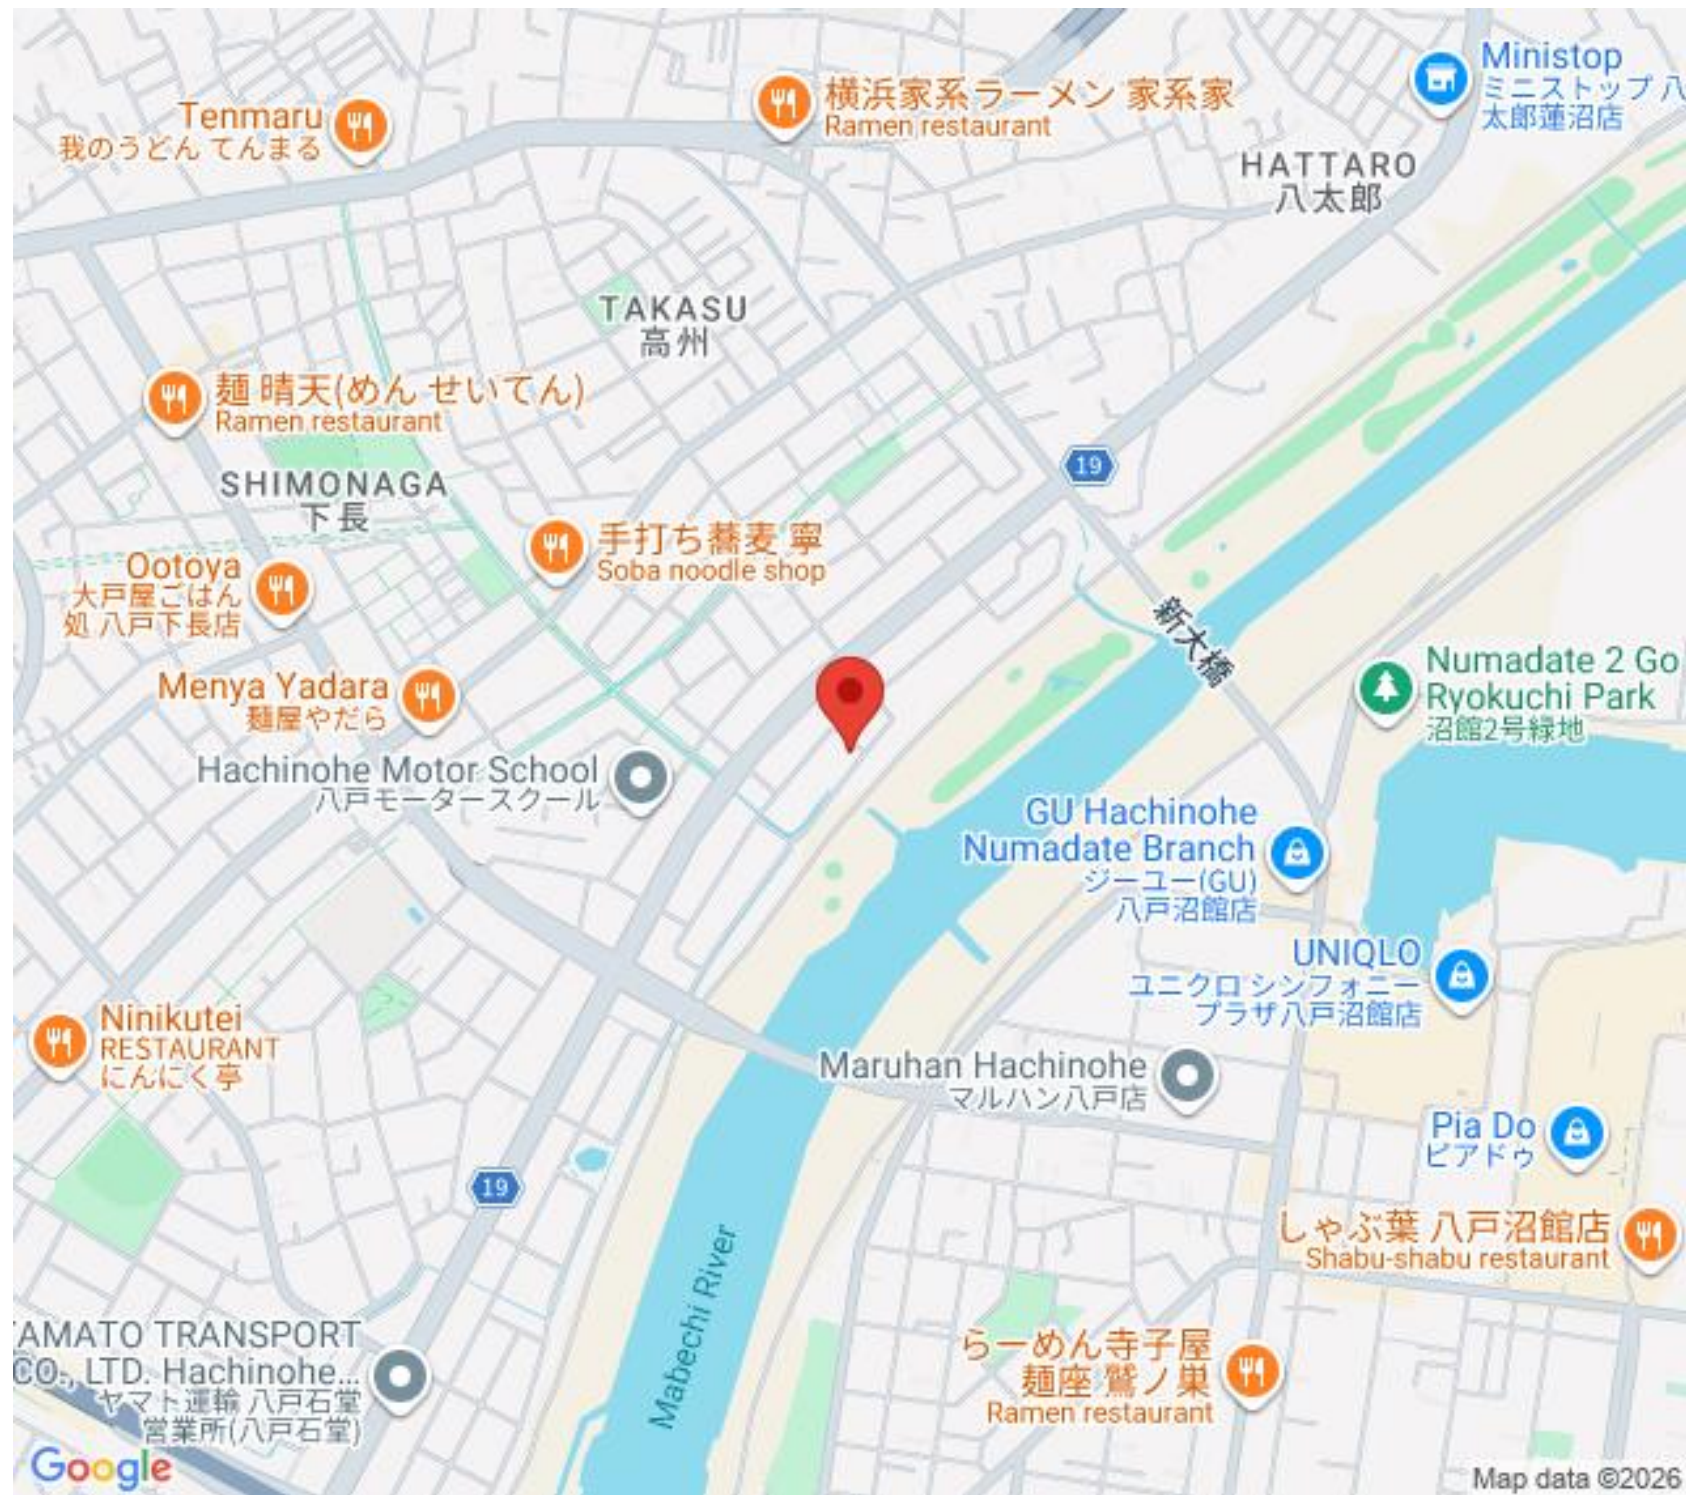

Tenmaru
私のうどんてんまる

横浜家系ラーメン 家系家
Ramen restaurant

Ministop
ミニストップ 八太郎沼店

HATTARO
八太郎

TAKASU
高州

麺 晴天(めんせいてん)
Ramen restaurant

SHIMONAGA
下長

手打ち蕎麦 寧
Soba noodle shop

Ootoya
大戸屋ごはん処 八戸下長店

Menya Yadara
麺屋やだら

Hachinohe Motor School
八戸モータースクール

Numadate 2 Go
Ryokuchi Park
沼館2号緑地

GU Hachinohe
Numadate Branch
ジーユー(GU)
八戸沼館店

UNIQLO
ユニクロ シンフォニー
プラザ八戸沼館店

Ninikutei
RESTAURANT
にんにく亭

Maruhan Hachinohe
マルハン八戸店

Pia Do
ピアドゥ

しゃぶ葉 八戸沼館店
Shabu-shabu restaurant

AMATO TRANSPORT
CO., LTD. Hachinohe...
ヤマト運輸 八戸石堂
営業所(八戸石堂)

らーめん寺子屋
麺座 鷺ノ巣
Ramen restaurant

Google

Map data ©2026