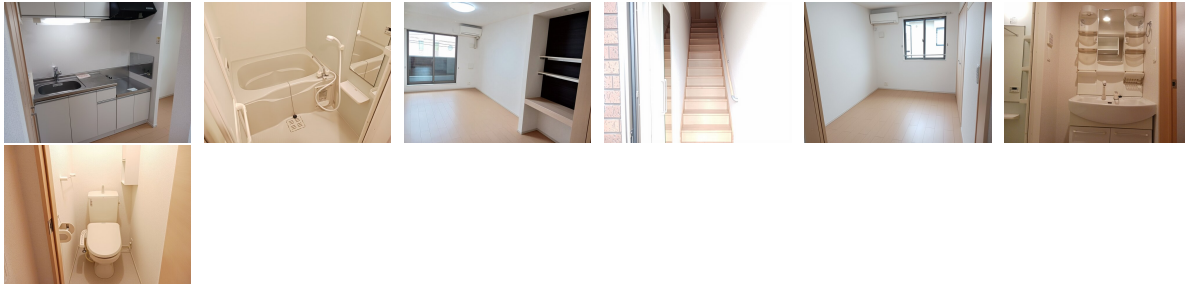

アパート

プリート ラフレッシュ 202号

八戸市新井田西2丁目8番16号

月額賃料 **57,000円**

間取り **1LDK**

態様	仲介	坪単価	
交通	J R 八戸線本八戸駅までバス40分 新井田西2丁目バス停まで徒歩6分		
敷金		礼金	57,000円
共益費	2,300円	仲介料	62,700円
管理費		契約	2年毎の更新

間取り詳細	洋5 LDK11.4		
坪数	12.84坪	占有面積	42.47㎡
築年月日	2014年03月	構造	木造
物件の階数	2階	入居可能日	即入居可能
保険			
駐車場	1台3300円	ペット	不可
バス	シャワー 追い焚き 浴室乾燥	トイレ	シャワートイレ
学区 (小)		学区 (中)	
設備	エアコン、TVドアホン、BSアンテナ、洗面台		
備考	契約時保証委託料：2.2万/月額保証委託料：賃料総額の2.2%又は5.5% ※ペット可は2.5万/2.5% クリーニング費 60,000円		