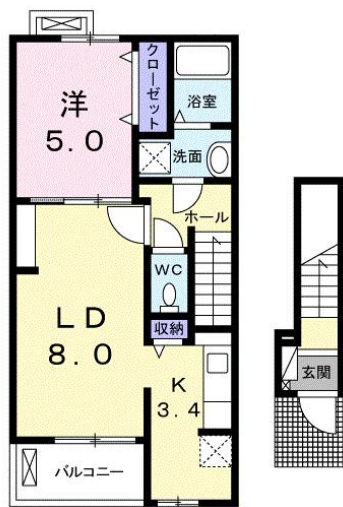

アパート

プリート ラフレッシュ 202号

八戸市新井田西2丁目8番16号

月額賃料 **57,000円**

間取り **1LDK**

態様	仲介	坪単価	
交通	J R 八戸線本八戸駅までバス40分 新井田西2丁目バス停まで徒歩6分		
敷金		礼金	57,000円
共益費	2,300円	仲介料	62,700円
管理費		契約	2年毎の更新

間取り詳細	洋5 LDK11.4		
坪数	12.84坪	占有面積	42.47㎡
築年月日	2014年03月	構造	木造
物件の階数	2階	入居可能日	即入居可能
保険			
駐車場	1台3300円	ペット	不可
バス	シャワー 追い焚き 浴室乾燥	トイレ	シャワートイレ
学区 (小)		学区 (中)	
設備	エアコン、TVドアホン、BSアンテナ、洗面台		
備考	契約時保証委託料：2.2万/月額保証委託料：賃料総額の2.2%又は5.5% ※ペット可は2.5万/2.5% クリーニング費 60,000円		