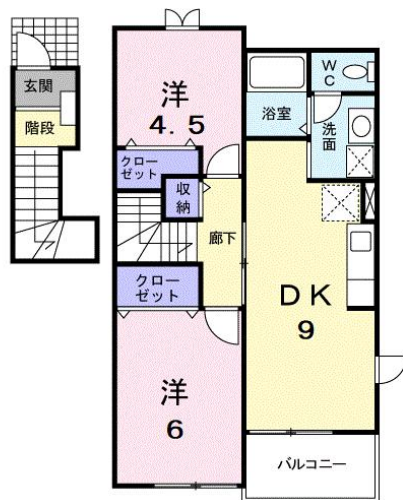

アパート

アルトピアノノ B 201号

八戸市東白山台2丁目34番10号

月額賃料 **53,000円**

間取り **2DK**

態様	仲介	坪単価	
交通	J R 八戸線八戸駅まで徒歩57分		
敷金	53,000円	礼金	
共益費	2,000円	仲介料	58,300円
管理費		契約	2年毎の更新

間取り詳細			
坪数	15.63坪	占有面積	51.67㎡
築年月日	2000年03月	構造	木造
物件の階数	2階	入居可能日	2026年4月下旬
保険			
駐車場	1台3300円	ペット	不可
バス	シャワー	トイレ	シャワートイレ
学区 (小)		学区 (中)	
設備	エアコン、TVドアホン、BSアンテナ、洗面台		
備考	契約時保証委託料：2.2万/月額保証委託料：賃料総額の2.2%又は5.5% ※ペット可は2.5万/2.5%		