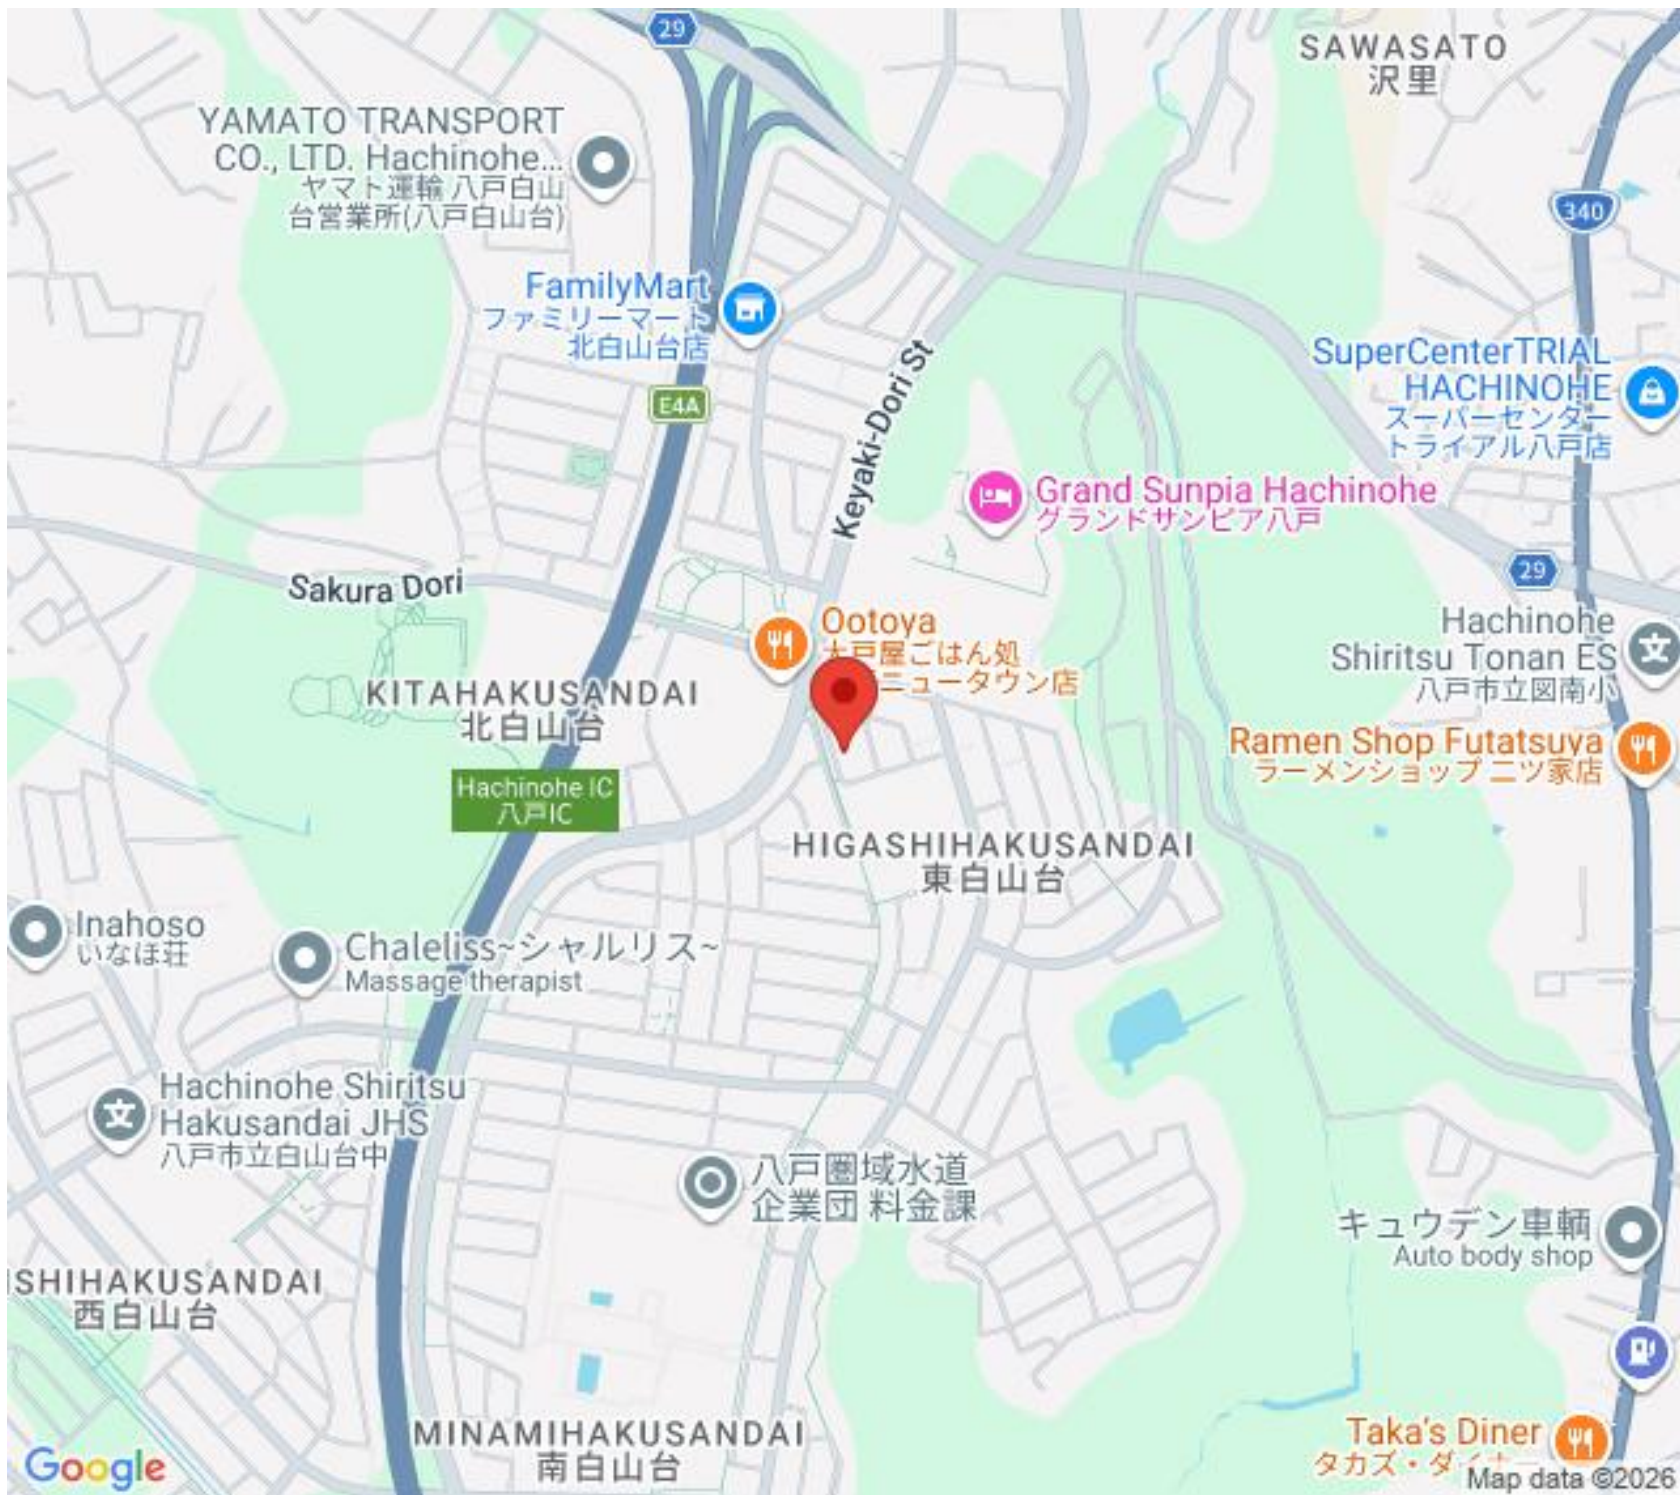

YAMATO TRANSPORT
CO., LTD. Hachinohe...
ヤマト運輸 八戸白山
台営業所(八戸白山台)

FamilyMart
ファミリーマート
北白山台店

SAWASATO
沢里

SuperCenter TRIAL
HACHINOHE
スーパーセンター
トライアル八戸店

Grand Sunpia Hachinohe
グランドサンピア八戸

Ootoya
土戸屋ごはん処
ニュータウン店

Sakura Dori

八戸圏域水道
企業団 料金課

SHIHAKUSANDAI
西白山台

キュウデン車輛
Auto body shop

MINAMIHAKUSANDAI
南白山台

Taka's Diner
タカズ・ダイナー
Map data ©2026

Google