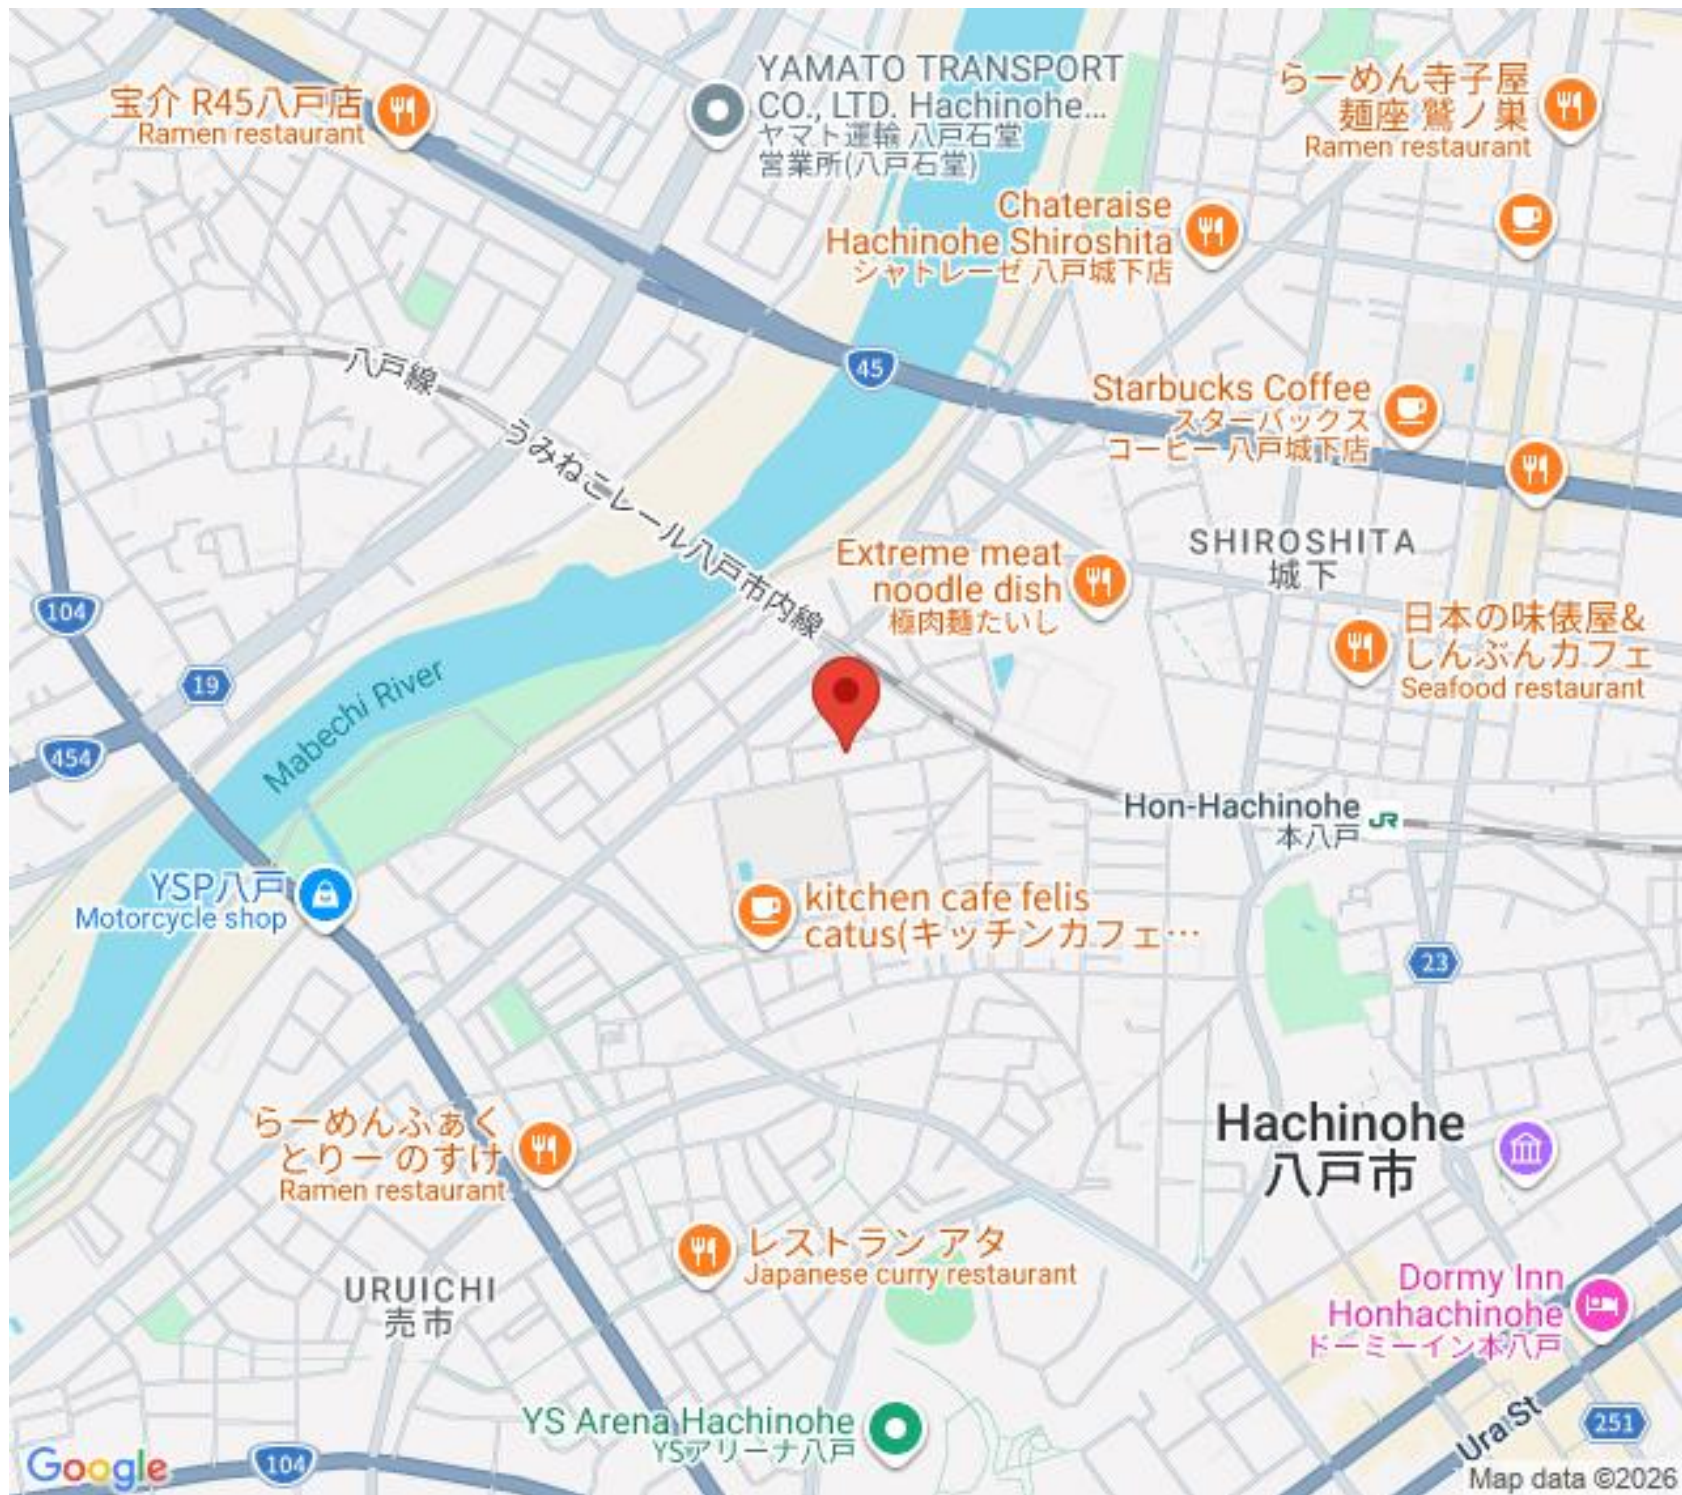

宝介 R45八戸店
Ramen restaurant

YAMATO TRANSPORT
CO., LTD. Hachinohe...
ヤマト運輸 八戸石堂
営業所(八戸石堂)

らーめん寺子屋
麵座 鷺ノ巣
Ramen restaurant

Chateraise
Hachinohe Shiroshita
シャトレーゼ 八戸城下店

Starbucks Coffee
スターバックス
コーヒー 八戸城下店

Extreme meat
noodle dish
極肉麺たいし

SHIROSHITA
城下

日本の味俵屋&
しんぶんカフェ
Seafood restaurant

YSP八戸
Motorcycle shop

kitchen cafe felis
catus(キッチンカフェ...)

Hon-Hachinohe
本八戸 JR

らーめんふあく
とりのすけ
Ramen restaurant

レストランアタ
Japanese curry restaurant

Hachinohe
八戸市

Dormy Inn
Honhachinohe
ドリーミン本八戸

URUICHI
売市

YS Arena Hachinohe
YSアリーナ八戸

Google

Map data ©2026