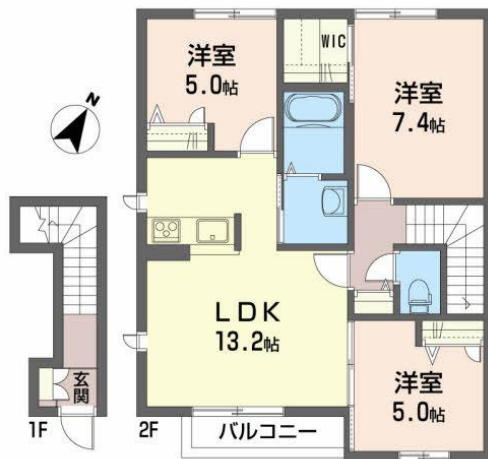

アパート

【新井田 3LDK】◇軽量鉄骨◇2013年築◇★オール電化★

シャームゾンミーA 201号

八戸市大字新井田字古館1-7

【積水ハウス】連帯保証人が不要☆多

月額賃料 **75,000円**

間取り **3LDK**

態様	媒介	坪単価	
交通	J R 八戸線本八戸駅までバス13分 新井田西三丁目バス停まで徒歩4分		
敷金	75,000円	礼金	75,000円
共益費	3,000円	仲介料	82,500円
管理費		契約	2年毎の更新

間取り詳細	LDK13.2 洋7.4 洋5 洋5		
坪数	21.51坪	占有面積	71.13㎡
築年月日	2013年07月	構造	軽量鉄骨造
物件の階数	2階	入居可能日	即入居可能
保険	家財保険 要加入		
駐車場	1台無料 2台目 無料	ペット	不可
バス	シャワー 追い焚き 浴室乾燥	トイレ	水洗 シャワートイレ
学区 (小)	新井田小学校 (1000m)	学区 (中)	大館中学校 (850m)
設備	エアコン、TVドアホン、物置、BSアンテナ、洗面台、オール電化、蓄熱暖房		
備考	保証料：月額賃料等の2% 安心入居サポート 月額1,320円 (税込)		