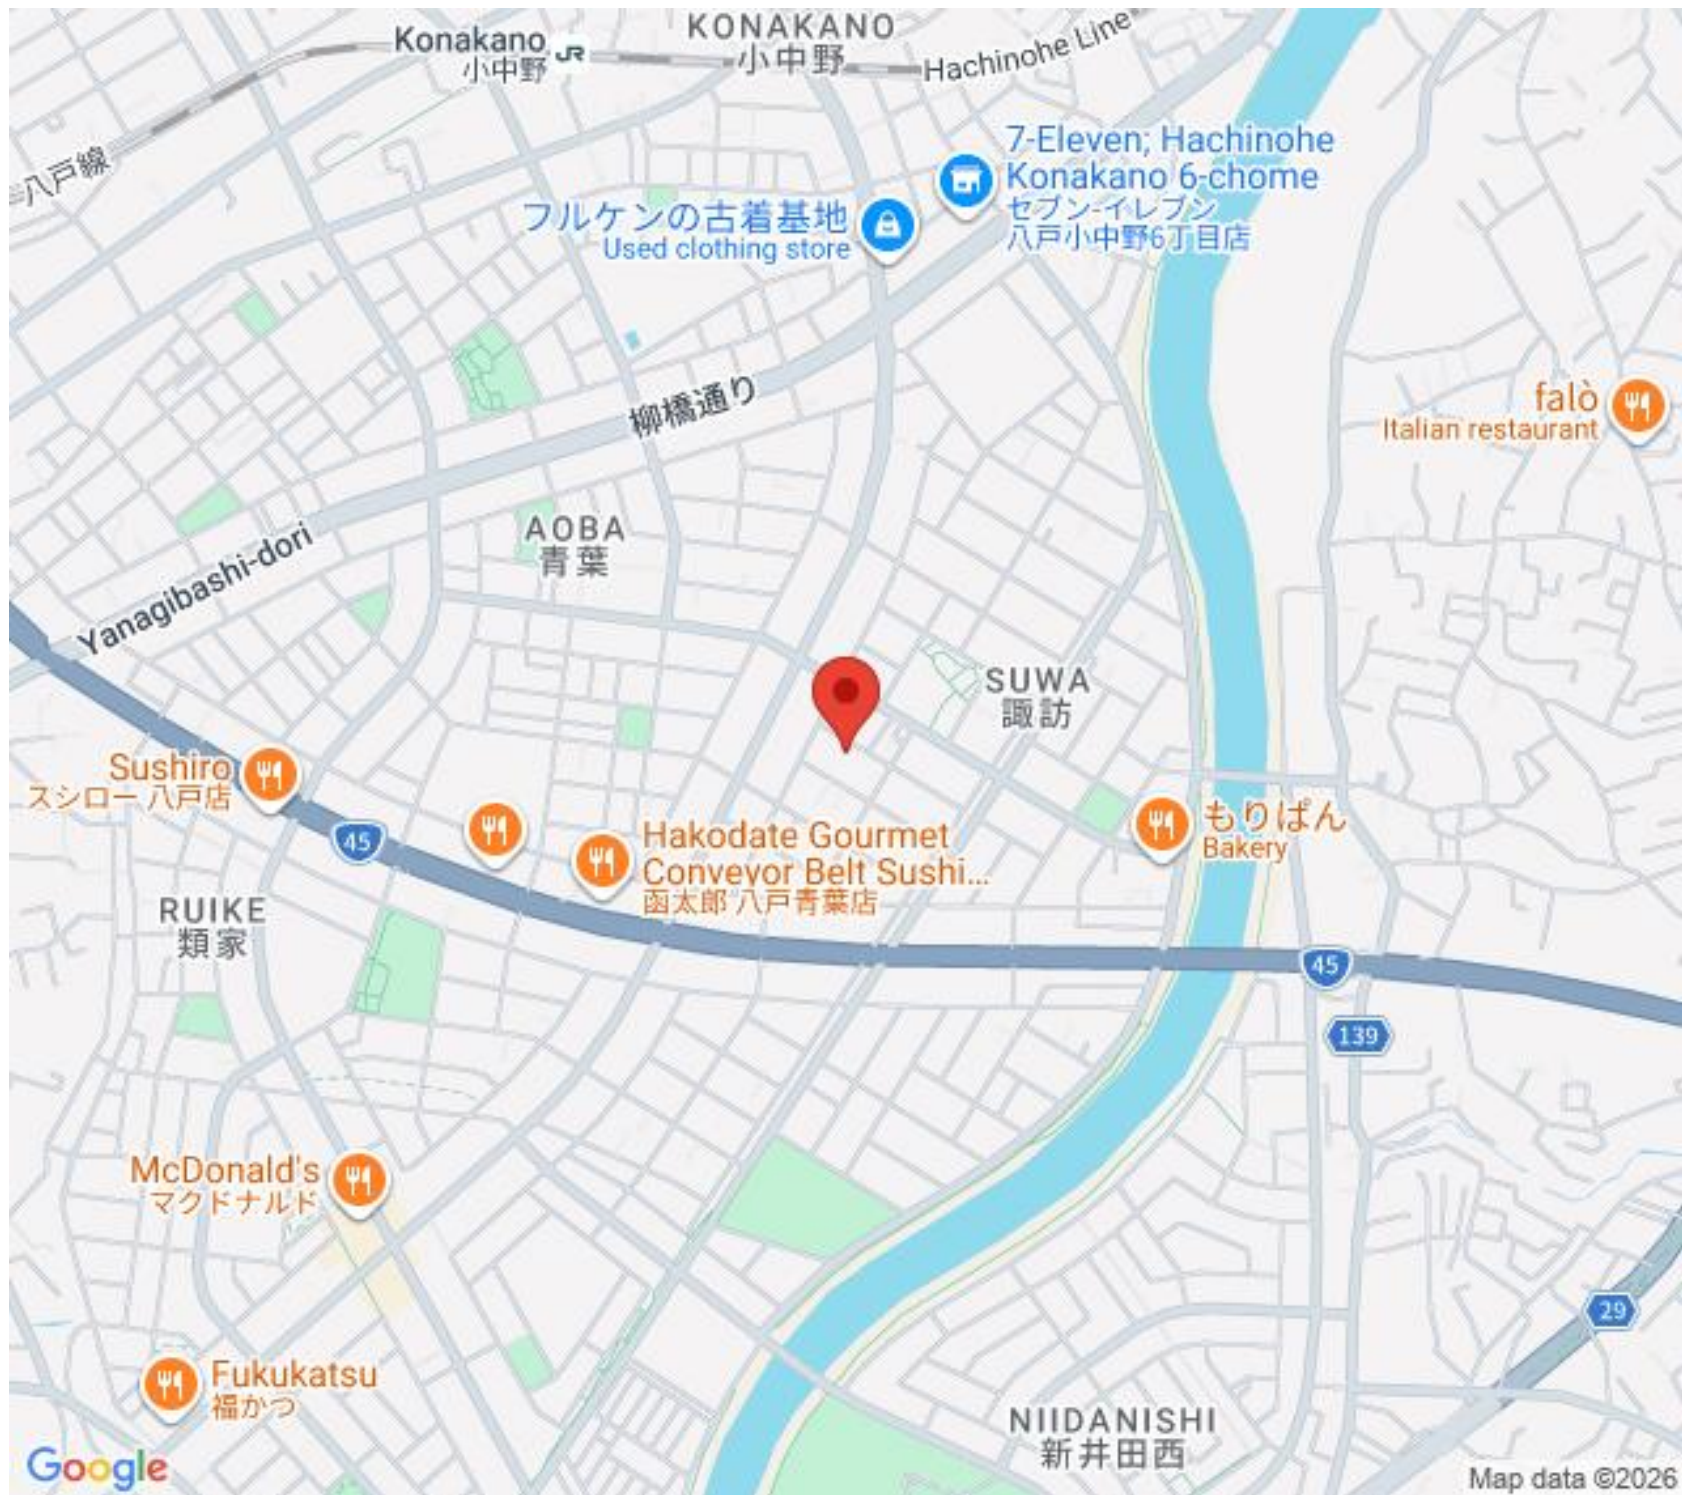

Konakano
小中野

KONAKANO
小中野

Hachinohe Line

フルケンの古着基地
Used clothing store

7-Eleven; Hachinohe
Konakano 6-chome
セブン-イレブン
八戸小中野6丁目店

falò
Italian restaurant

Yanagibashi-dori

柳橋通り

AOBA
青葉

SUWA
諏訪

Sushiro
スシロー 八戸店

Hakodate Gourmet
Conveyor Belt Sushi...
函太郎 八戸青葉店

もりぱん
Bakery

RUIKE
類家

McDonald's
マクドナルド

Fukukatsu
福かつ

NIIDANISHI
新井田西

Google

Map data ©2026