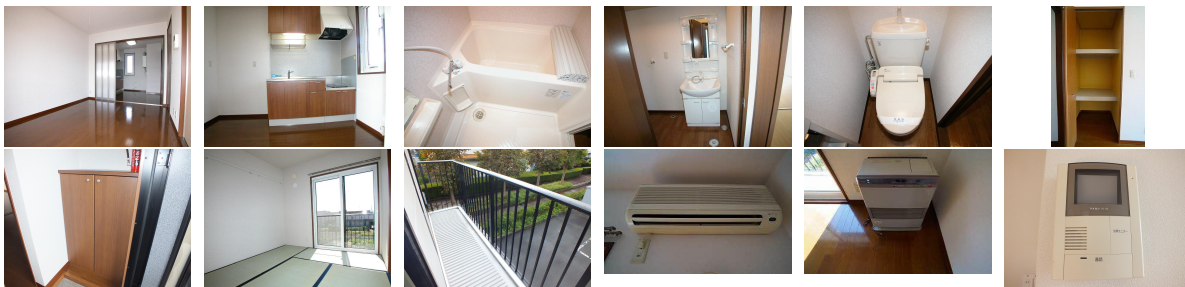

## アイア石堂 205号

八戸市石堂 1丁目26-10

【積水ハウス】連帯保証人が不要☆多

月額賃料 **45,000円** 間取り **2K**

態様	媒介	坪単価	
交通	J R 八戸線八戸駅までバス18分 石堂バス停まで徒歩2分		
敷金		礼金	45,000円
共益費	4,000円	仲介料	49,500円
管理費		契約	2年毎の更新

間取り詳細	K4.7 洋7.6 和5.9		
坪数	12.46坪	占有面積	41.2㎡
築年月日	2000年03月	構造	軽量鉄骨造
物件の階数	2階	入居可能日	即入居可能
保険	家財保険 要加入		
駐車場	1台無料 2台目 3,300円 (税込)	ペット	不可
バス	シャワー	トイレ	水洗 シャワートイレ
学区 (小)	城北小学校 (180m)	学区 (中)	下長中学校 (1100m)
設備	エアコン、インターネット無料、TVドアホン、物置、洗面台、FF暖房 (灯油)		
備考	保証料：月額賃料等の2% クリーニング費 81,400円 / 安心入居サポート 月額1,320円 (税込)		