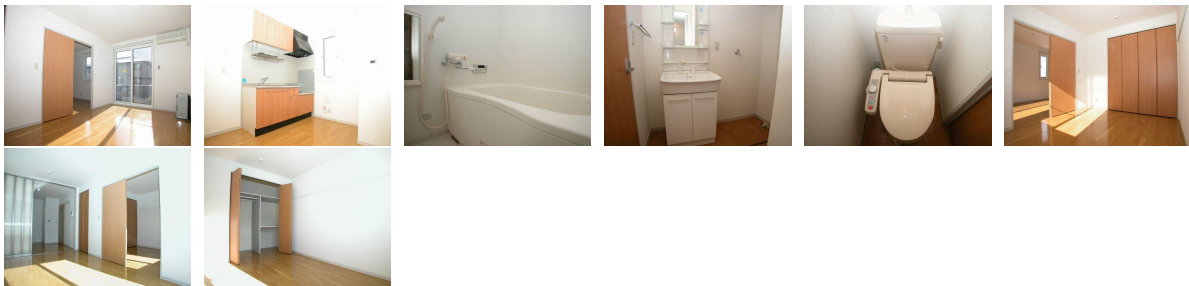

アパート

【新井田 2K】◇軽量鉄骨◇2002年築◇開放的な明るいリビング◇
女性に嬉しい設備と生活の利便性が自慢です

シャーマゾンシェル 101号

八戸市大字新井田字古館11-11

【積水ハウス】連帯保証人が不要☆

月額賃料 **47,000円** 間取り **2K**

態様	媒介	坪単価	
交通	J R 八戸線本八戸駅までバス13分 新井田西三丁目バス停まで徒歩2分		
敷金		礼金	47,000円
共益費	4,000円	仲介料	51,700円
管理費		契約	2年毎の更新

間取り詳細	K4.6 洋7.6 洋5.9		
坪数	12.46坪	占有面積	41.2㎡
築年月日	2002年09月	構造	軽量鉄骨造
物件の階数	1階	入居可能日	2026年6月上旬
保険	家財保険 要加入		
駐車場	1台無料	ペット	不可
バス	シャワー 追い焚き 浴室乾燥	トイレ	水洗 シャワートイレ
学区 (小)	新井田小学校 (850m)	学区 (中)	大館中学校 (1100m)
設備	エアコン、インターネット無料、TVドアホン、物置、BSアンテナ、洗面台、FF暖房 (灯油)		
備考	保証料：月額賃料等の2% クリーニング費 81,400円 / 安心入居サポート 月額1,320円 (税込)		