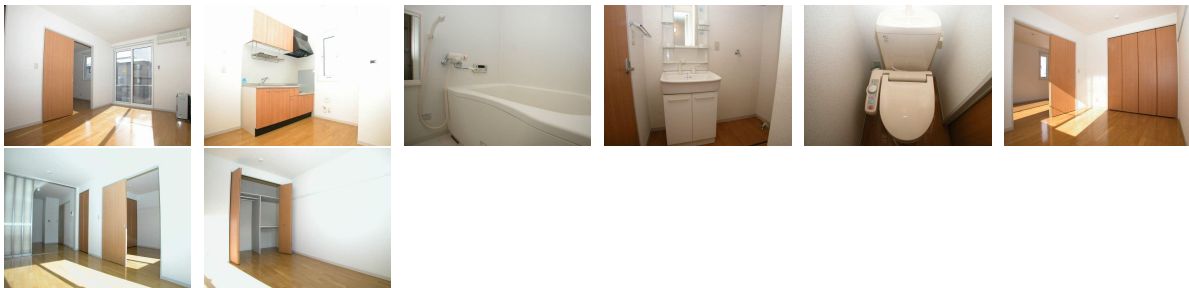

アパート

【新井田 2K】◇軽量鉄骨◇2002年築◇開放的な明るいリビング◇
女性に嬉しい設備と生活の利便性が自慢です

シャーマゾンシェル 101号

八戸市大字新井田字古館11-11

【積水ハウス】連帯保証人が不要☆多

月額賃料 **47,000円** 間取り **2K**

態様	媒介	坪単価	
交通	J R 八戸線本八戸駅までバス13分 新井田西三丁目バス停まで徒歩2分		
敷金		礼金	47,000円
共益費	4,000円	仲介料	51,700円
管理費		契約	2年毎の更新

間取り詳細	K4.6 洋7.6 洋5.9		
坪数	12.46坪	占有面積	41.2㎡
築年月日	2002年09月	構造	軽量鉄骨造
物件の階数	1階	入居可能日	即入居可能
保険	家財保険 要加入		
駐車場	1台無料	ペット	不可
バス	シャワー 追い焚き 浴室乾燥	トイレ	水洗 シャワートイレ
学区 (小)	新井田小学校 (850m)	学区 (中)	大館中学校 (1100m)
設備	エアコン、インターネット無料、TVドアホン、物置、BSアンテナ、洗面台、FF暖房 (灯油)		
備考	保証料：月額賃料等の2% クリーニング費 81,400円 / 安心入居サポート 月額1,320円 (税込)		