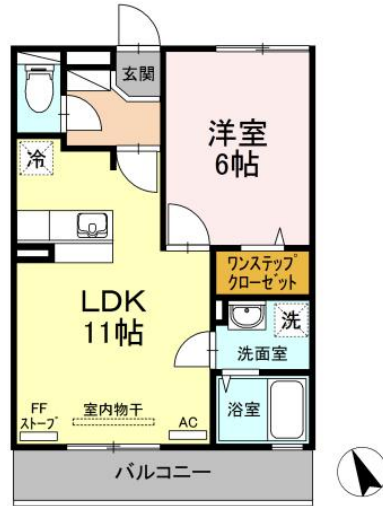

アパート

【諏訪 1LDK】◇小型犬飼育可能◇インターネット無料

エーデルハイム B 303号

八戸市諏訪2-9-11

【D-Room 大和ハウス】連帯保証人不要☆彡

月額賃料 52,000円 間取り 1LDK

態様	媒介	坪単価	
交通	J R 八戸線本八戸駅までバス16分 青葉二丁目バス停まで徒歩4分		
敷金		礼金	57,200円
共益費	4,500円	仲介料	57,200円
管理費		契約	2年毎の更新

間取り詳細	LDK11 洋6		
坪数	12.12坪	占有面積	40.07㎡
築年月日	2009年02月	構造	軽量鉄骨造
物件の階数	3階	入居可能日	2026年5月中旬
保険	家財保険 加入不要 (補償制度付き)		
駐車場	1台無料 2台目 3,300円 (税込)	ペット	可
バス	シャワー 追い焚き	トイレ	水洗 シャワートイレ
学区 (小)	小中野小学校 (1278m)	学区 (中)	小中野中学校 (1047m)
設備	エアコン、インターネット無料、TVドアホン、物置、洗面台、FF暖房 (灯油)		
備考	初回保証料35000円、月額保証料賃料等総額の1%+800円/月(その他商品あり) クリーニング費 60,500円		