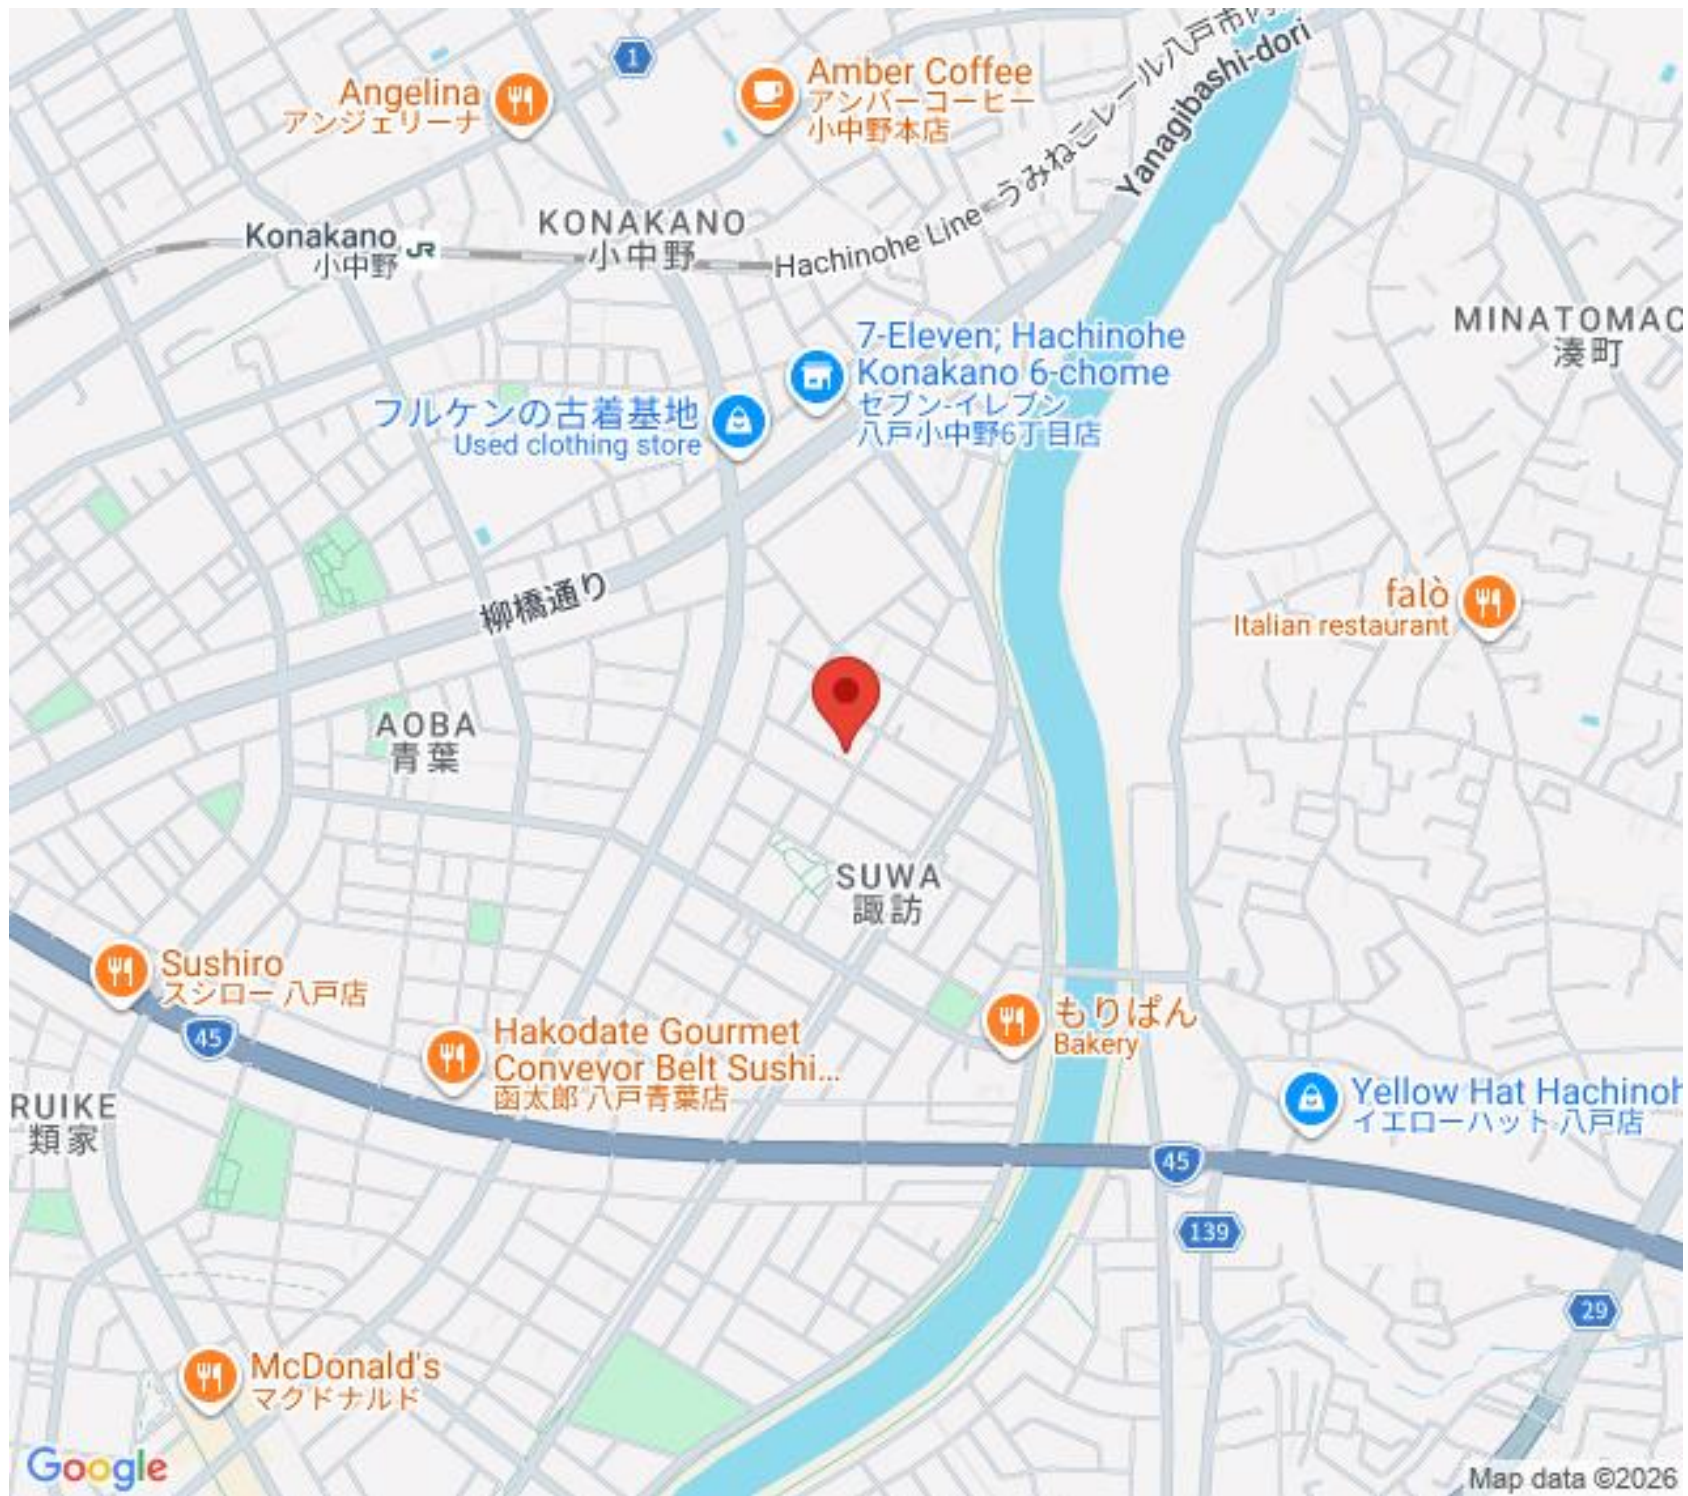

お問い合わせはお気軽に

 **0178-29-3205**

Angelina  
アンジェリーナ

Amber Coffee  
アンバーコーヒー  
小中野本店

Konakano  
小中野 JR

KONAKANO  
小中野

Hachinohe Line

7-Eleven; Hachinohe  
Konakano 6-chome  
セブン-イレブン  
八戸小中野6丁目店

Yellow Hat Hachinohe  
イエローハット 八戸店

RUIKE  
類家

McDonald's  
マクドナルド

Google

Map data ©2026