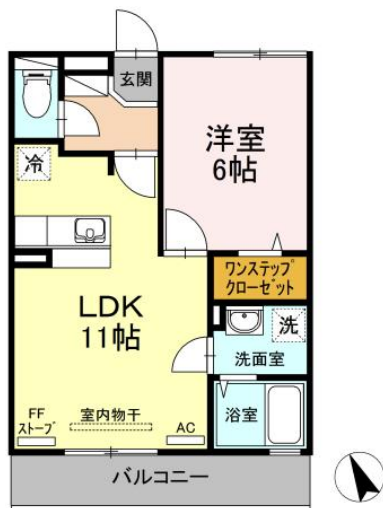

アパート

【諏訪 1LDK】◇インターネット無料

エーデルハイム B 305号

八戸市諏訪2-9-11

【D-Room 大和ハウス】連帯保証人不要☆彡

月額賃料 52,000円 間取り 1LDK

態様	媒介	坪単価	
交通	J R 八戸線本八戸駅までバス16分 青葉二丁目バス停まで徒歩4分		
敷金		礼金	57,200円
共益費	4,500円	仲介料	57,200円
管理費		契約	2年毎の更新

間取り詳細	LDK11 洋6		
坪数	12.12坪	占有面積	40.07㎡
築年月日	2009年02月	構造	軽量鉄骨造
物件の階数	3階	入居可能日	即入居可能
保険	家財保険 加入不要 (補償制度付き)		
駐車場	1台無料	ペット	可
バス	シャワー 追い焚き	トイレ	水洗 シャワートイレ
学区 (小)	小中野小学校 (1278m)	学区 (中)	小中野中学校 (1047m)
設備	エアコン、インターネット無料、TVドアホン、物置、洗面台、FF暖房		
備考	初回保証料35000円、月額保証料賃料等総額の1%+800円/月(その他商品あり) クリーニング費 60,500円		