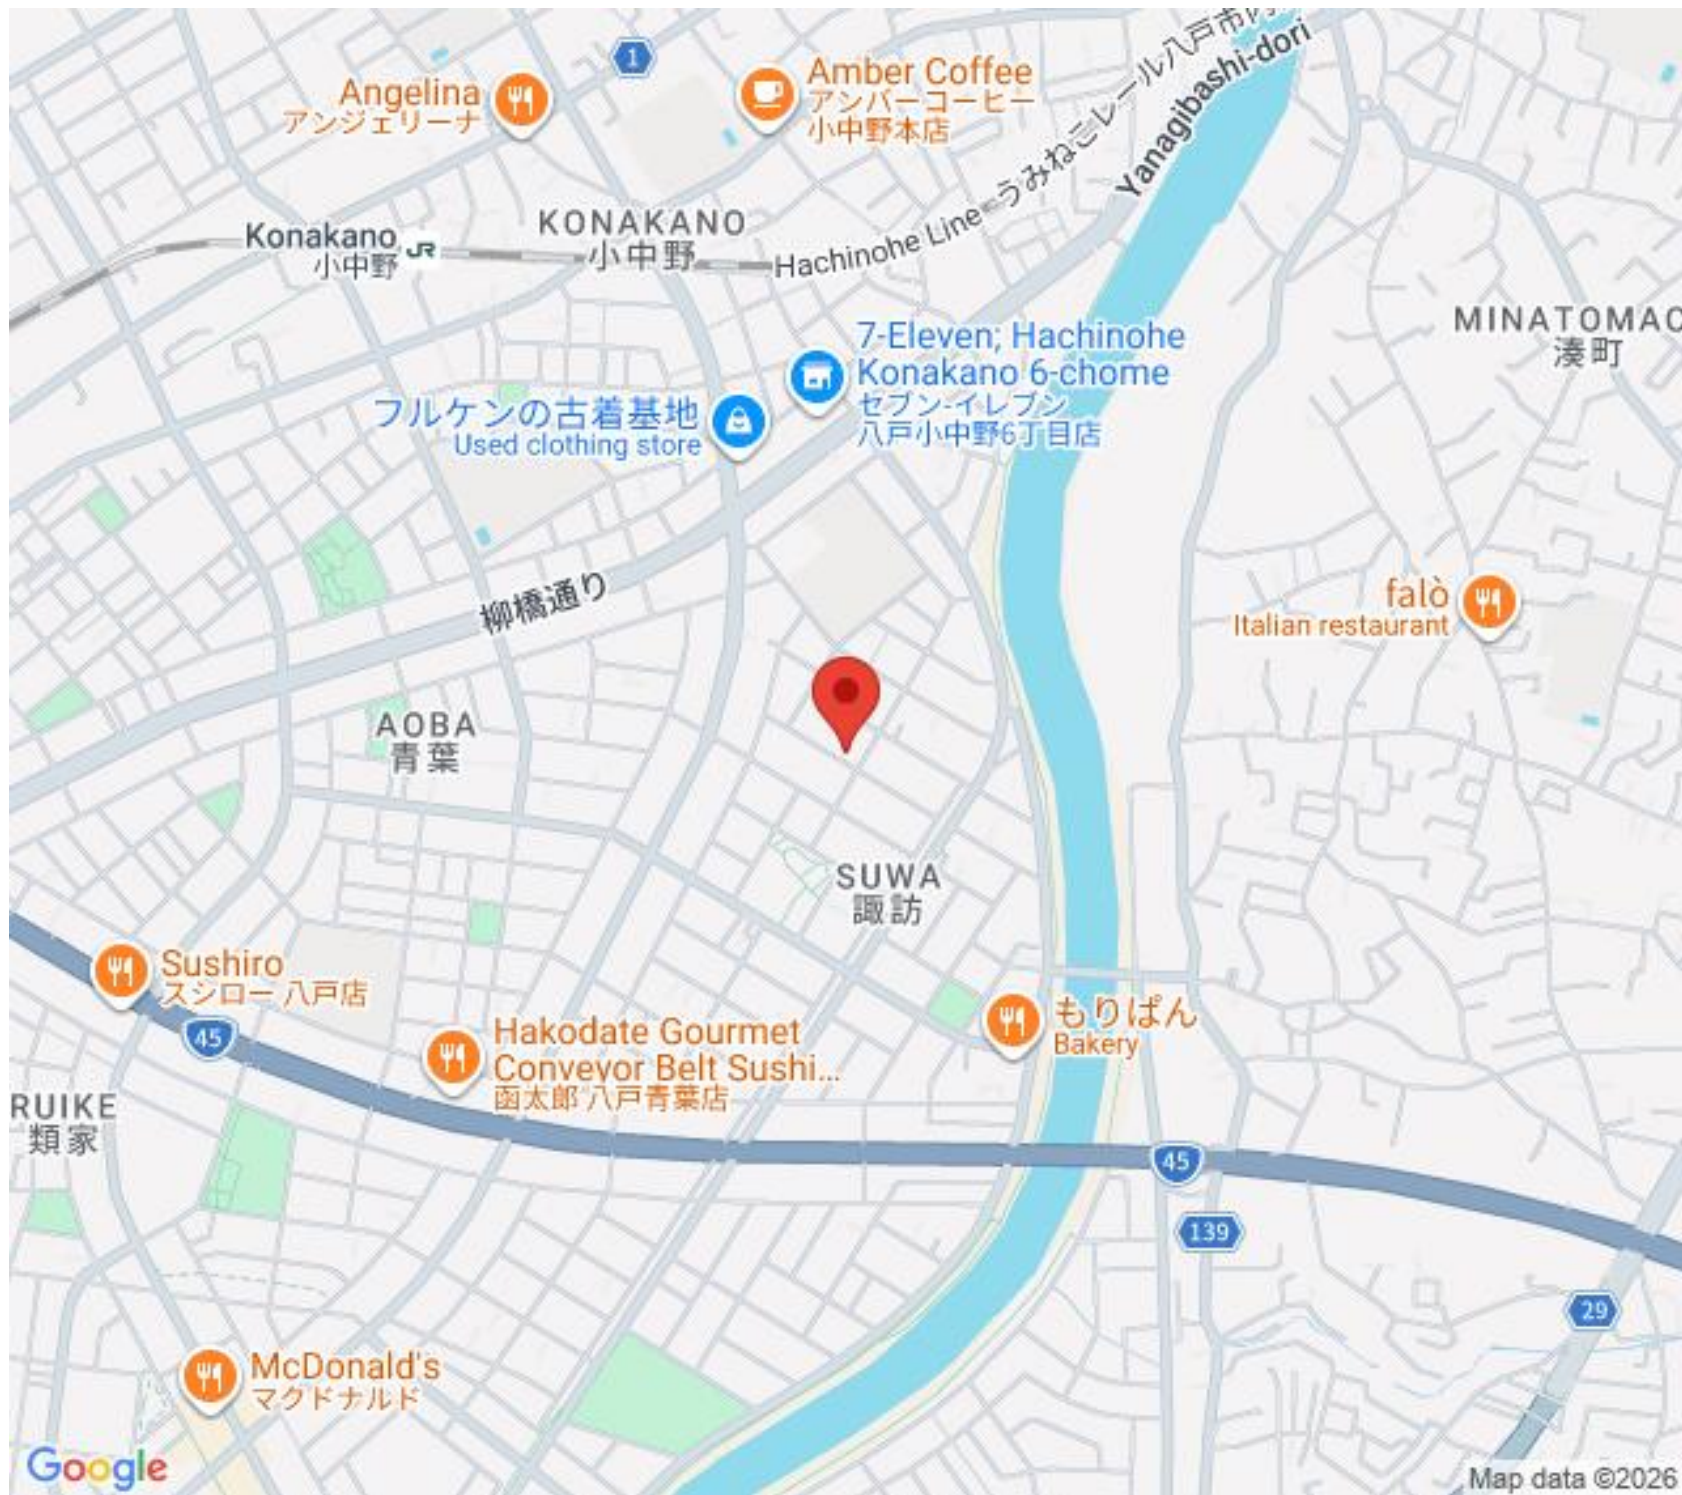

アパート

【諏訪 1LDK】◇インターネット無料

エーデルハイム B 305号

八戸市諏訪2-9-11

【D-Room 大和ハウス】連帯保証人不要☆彡

月額賃料 52,000円 間取り 1LDK

態様	媒介	坪単価	
交通	J R 八戸線本八戸駅までバス16分 青葉二丁目バス停まで徒歩4分		
敷金		礼金	57,200円
共益費	4,500円	仲介料	57,200円
管理費		契約	2年毎の更新

間取り詳細	LDK11 洋6		
坪数	12.12坪	占有面積	40.07㎡
築年月日	2009年02月	構造	軽量鉄骨造
物件の階数	3階	入居可能日	即入居可能
保険	家財保険 加入不要 (補償制度付き)		
駐車場	1台無料	ペット	可
バス	シャワー 追い焚き	トイレ	水洗 シャワートイレ
学区 (小)	小中野小学校 (1278m)	学区 (中)	小中野中学校 (1047m)
設備	エアコン、インターネット無料、TVドアホン、物置、洗面台、FF暖房		
備考	初回保証料35000円、月額保証料賃料等総額の1%+800円/月(その他商品あり) クリーニング費 60,500円		

Angelina
アンジェリーナ

Amber Coffee
アンバーコーヒー
小中野本店

Konakano
小中野

KONAKANO
小中野

Hachinohe Line

7-Eleven; Hachinohe
Konakano 6-chome
セブン-イレブン
八戸小中野6丁目店

フルケンの古着基地
Used clothing store

柳橋通り

AOBA
青葉

SUWA
諏訪

MINATOMAC
湊町

falò
Italian restaurant

Sushiro
スシロー 八戸店

Hakodate Gourmet
Conveyor Belt Sushi...
函太郎 八戸青葉店

もりぱん
Bakery

RUIKE
類家

McDonald's
マクドナルド

Google

Map data ©2026