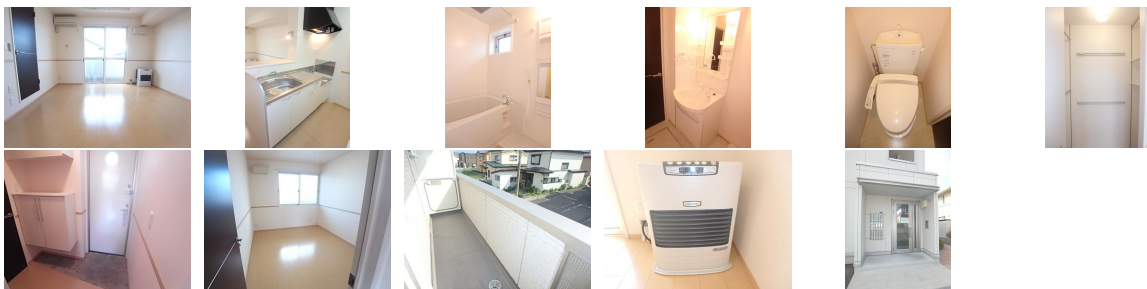

アパート

【諏訪 1LDK】◇インターネット無料

エーデルハイム B 305号

八戸市諏訪2-9-11

【D-Room 大和ハウス】連帯保証人不要☆彡

月額賃料 52,000円 間取り 1LDK

態様	媒介	坪単価	
交通	J R 八戸線本八戸駅までバス16分 青葉二丁目バス停まで徒歩4分		
敷金		礼金	57,200円
共益費	4,500円	仲介料	57,200円
管理費		契約	2年毎の更新

間取り詳細	LDK11 洋6		
坪数	12.12坪	占有面積	40.07㎡
築年月日	2009年02月	構造	軽量鉄骨造
物件の階数	3階	入居可能日	即入居可能
保険	家財保険 加入不要 (補償制度付き)		
駐車場	1台無料	ペット	可
バス	シャワー 追い焚き	トイレ	水洗 シャワートイレ
学区 (小)	小中野小学校 (1278m)	学区 (中)	小中野中学校 (1047m)
設備	エアコン、インターネット無料、TVドアホン、物置、洗面台、FF暖房		
備考	初回保証料35000円、月額保証料賃料等総額の1%+800円/月(その他商品あり) クリーニング費 60,500円		