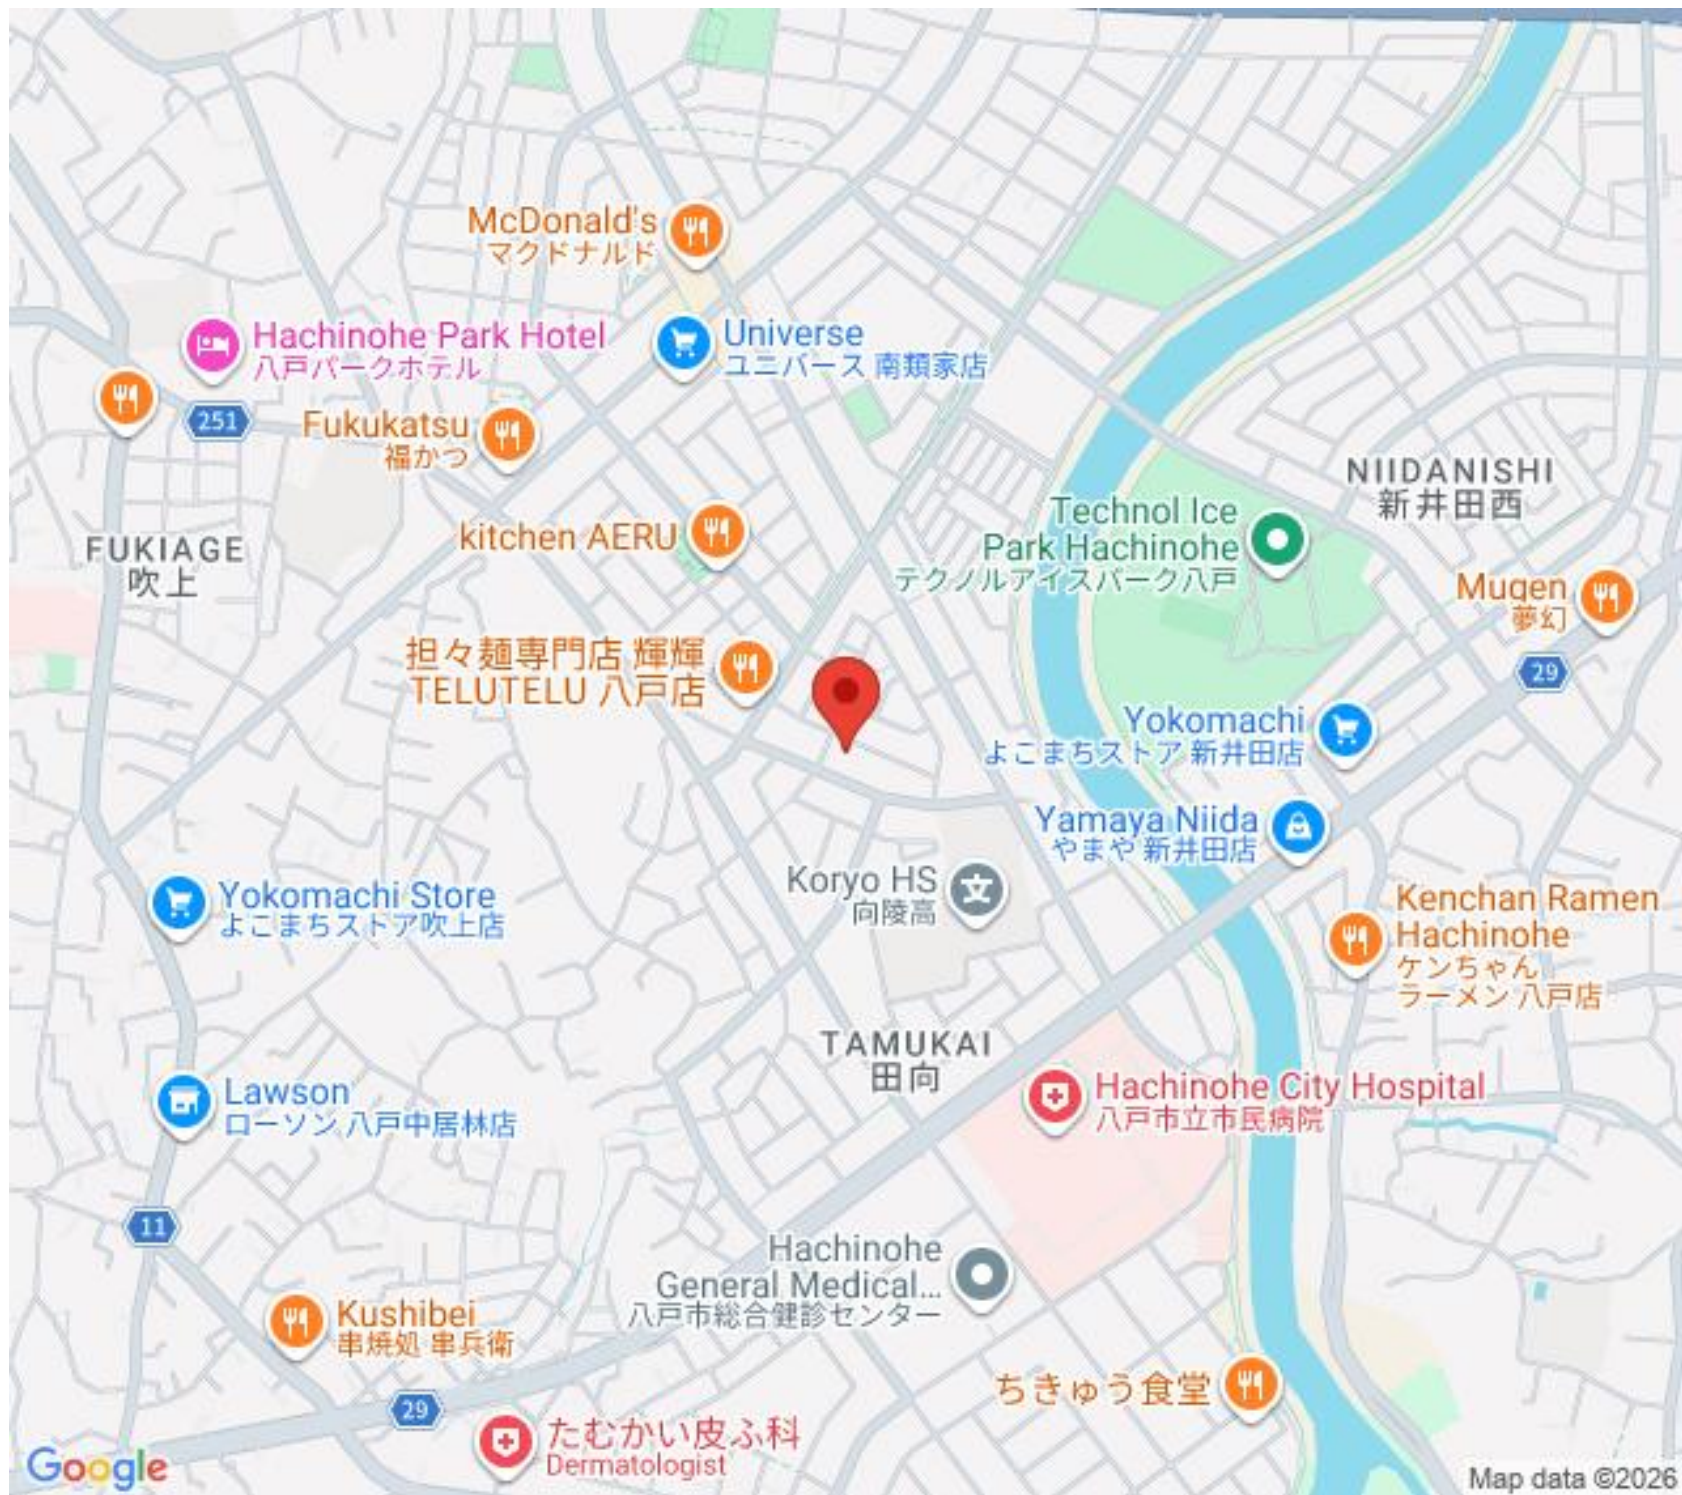

McDonald's
マクドナルド

Hachinohe Park Hotel
八戸パークホテル

Universe
ユニバース 南類家店

Fukukatsu
福かつ

FUKIAGE
吹上

kitchen AERU

Technol Ice
Park Hachinohe
テクノアイスパーク八戸

NIIDANISHI
新井田西

担々麺専門店 輝輝
TELUTELU 八戸店

Mugen
夢幻

Yokomachi
よこまちストア 新井田店

Yokomachi Store
よこまちストア吹上店

Koryo HS
向陵高

Yamaya Niida
やまや 新井田店

Kenchan Ramen
Hachinohe
ケンちゃん
ラーメン八戸店

Lawson
ローソン 八戸中居林店

TAMUKAI
田向

Hachinohe City Hospital
八戸市立市民病院

Kushibei
串焼処 串兵衛

Hachinohe
General Medical...
八戸市総合健診センター

ちきゅう食堂

たむかい皮ふ科
Dermatologist

Google

Map data ©2026