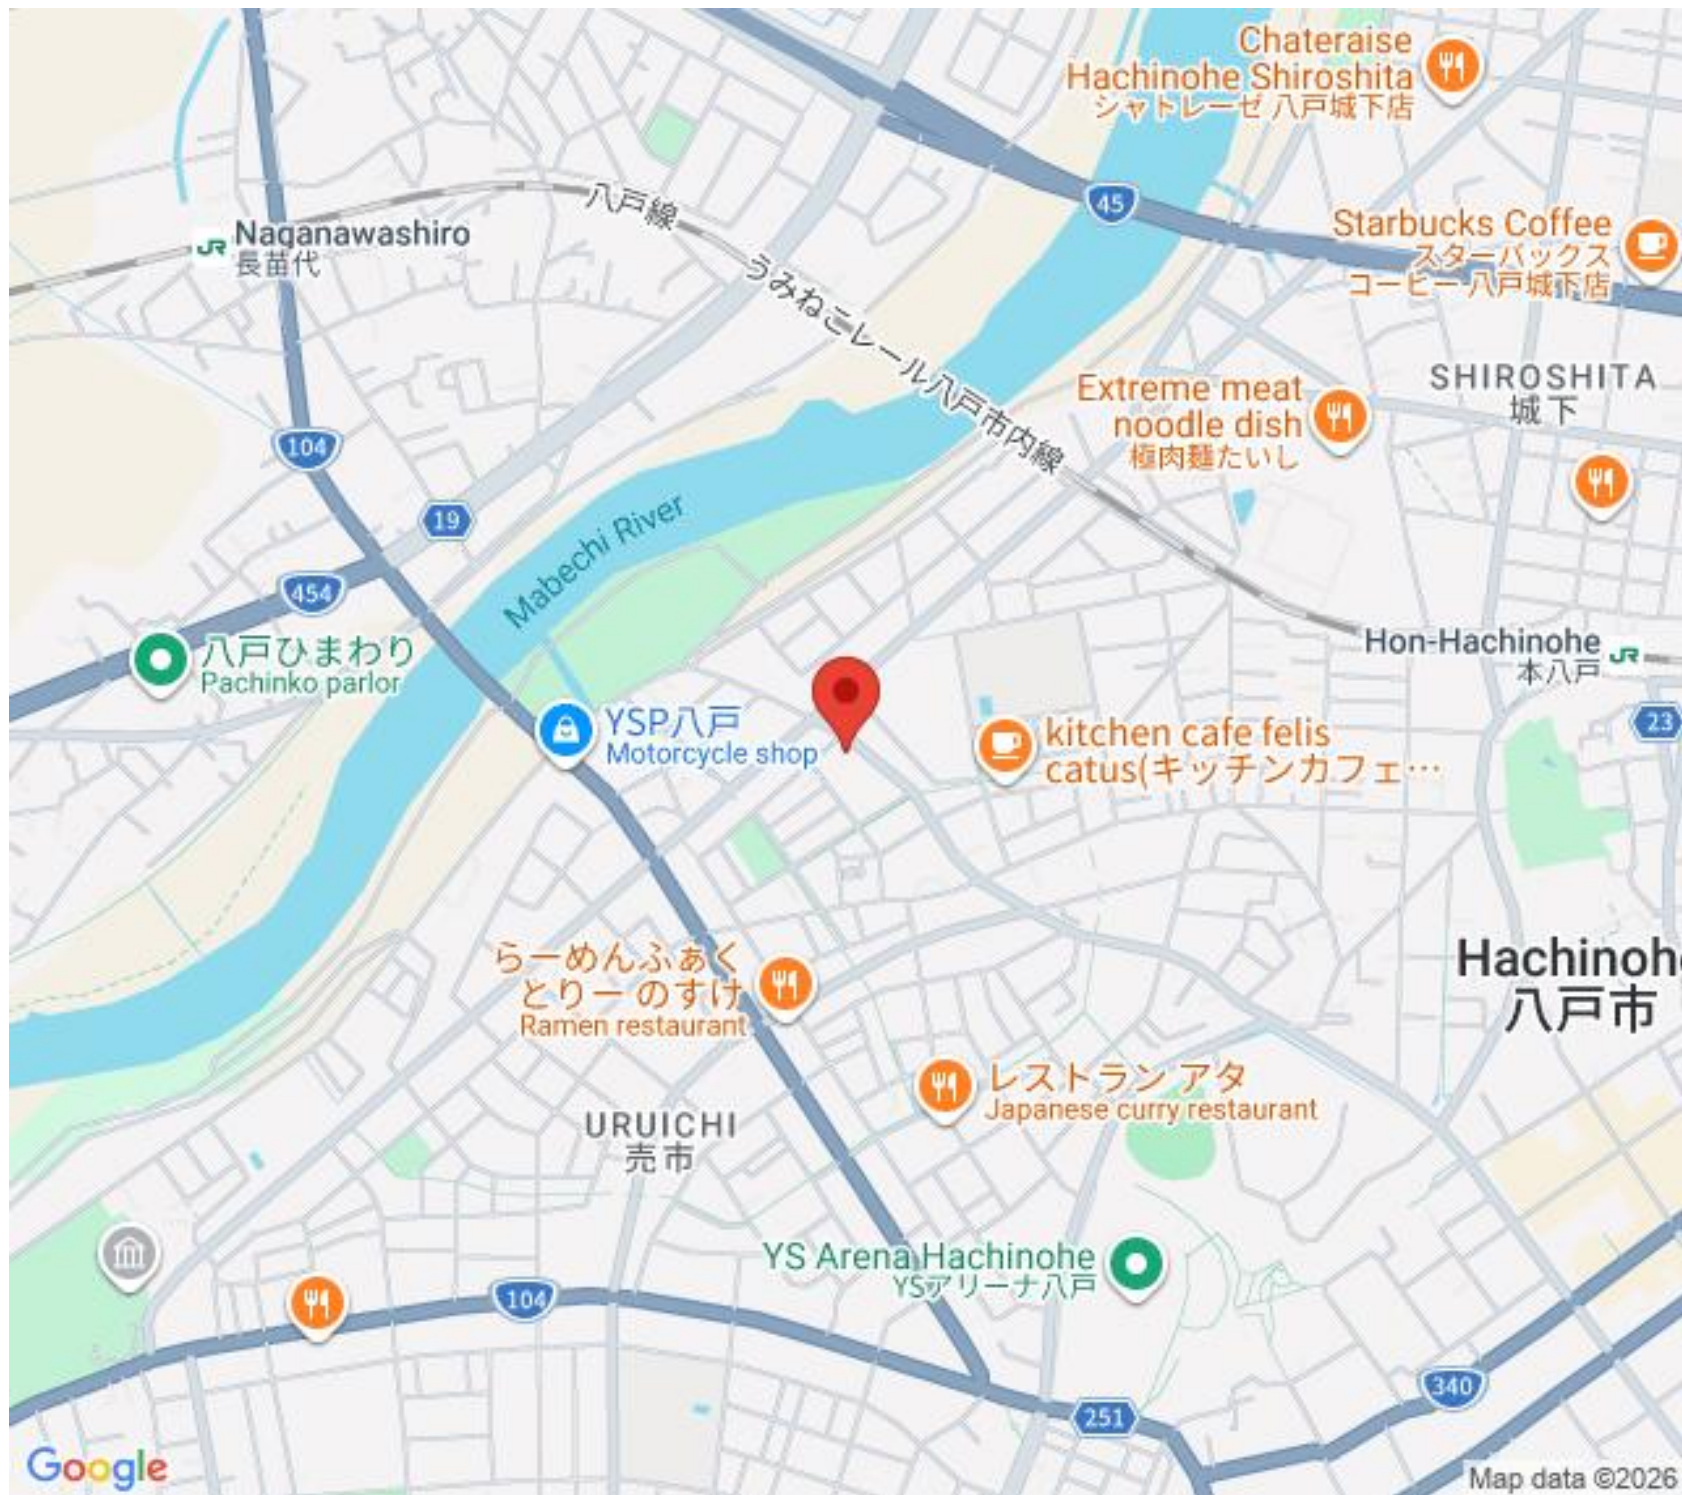

お問い合わせはお気軽に

☎ **0178-29-3205**

Naganawashiro  
長苗代

八戸線

うみねこレール八戸市内線

Chateraise  
Hachinohe Shiroshita  
シャトレーゼ 八戸城下店

Starbucks Coffee  
スターバックス  
コーヒー 八戸城下店

SHIROSHITA  
城下