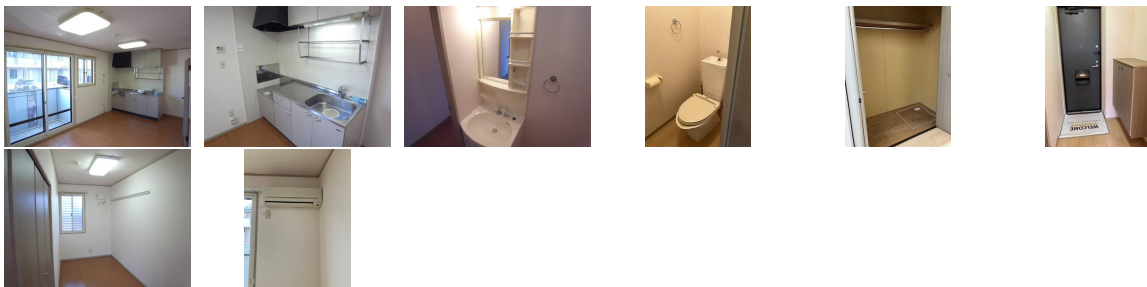

アパート

【沼館 1LDK】◇軽量鉄骨◇インターネット無料◇

セジュールSE秀 A 103号

八戸市沼館1-7-44

【D-Room 大和ハウス】連帯保証人不要☆彡

月額賃料 **49,000円** 間取り **1LDK**

態様	媒介	坪単価	
交通	J R 八戸線本八戸駅までバス15分 ピアドゥ前バス停まで徒歩6分		
敷金		礼金	49,000円
共益費	4,000円	仲介料	53,900円
管理費		契約	2年毎の更新

間取り詳細	LDK10.5 洋3		
坪数	10.61坪	占有面積	35.1㎡
築年月日	1998年06月	構造	軽量鉄骨造
物件の階数	1階	入居可能日	2026年6月上旬
保険	家財保険 加入不要 (補償制度付き)		
駐車場	1台無料	ペット	不可
バス	シャワー	トイレ	水洗 シャワートイレ
学区 (小)	城下小学校 (650m)	学区 (中)	第二中学校 (1800m)
設備	エアコン、インターネット無料、TVドアホン、物置、BSアンテナ、洗面台		
備考	初回保証料35000円、月額保証料賃料等総額の1%+800円/月(その他商品あり) クリーニング費 49,500円		