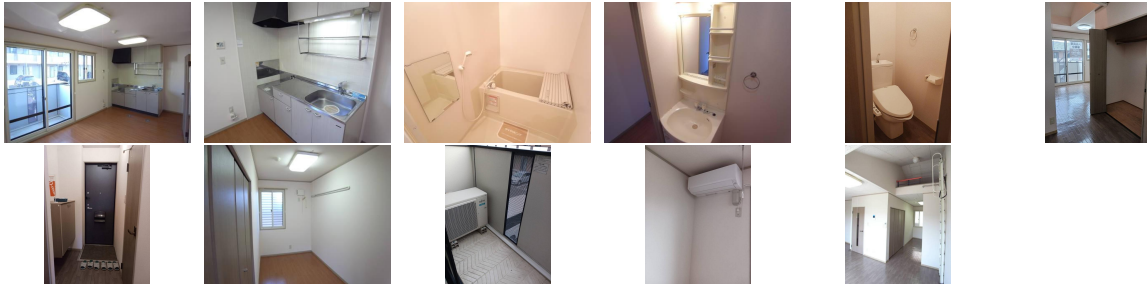

アパート

【沼館1LDK】◇軽量鉄骨◇ピアドゥ前徒歩6分

セジュールSE秀A210号

八戸市沼館1-7-44

【D-Room 大和ハウス】連帯保証人不要☆

月額賃料 50,000円 間取り 1LDK

態様	媒介	坪単価	
交通	J R 八戸線本八戸駅までバス15分 ピアドゥ前バス停まで徒歩6分		
敷金		礼金	50,000円
共益費	4,000円	仲介料	55,000円
管理費		契約	2年毎の更新

間取り詳細	LDK10.5 洋3		
坪数	10.61坪	占有面積	35.1㎡
築年月日	1998年06月	構造	軽量鉄骨造
物件の階数	2階	入居可能日	即入居可能
保険	家財保険 加入不要 (補償制度付き)		
駐車場	1台無料	ペット	不可
バス	シャワー	トイレ	水洗 シャワートイレ
学区 (小)	城下小学校 (650m)	学区 (中)	第二中学校 (1800m)
設備	エアコン、インターネット無料、TVドアホン、物置、BSアンテナ、洗面台		
備考	初回保証料35000円、月額保証料賃料等総額の1%+800円/月(その他商品あり) クリーニング費 49,500円		