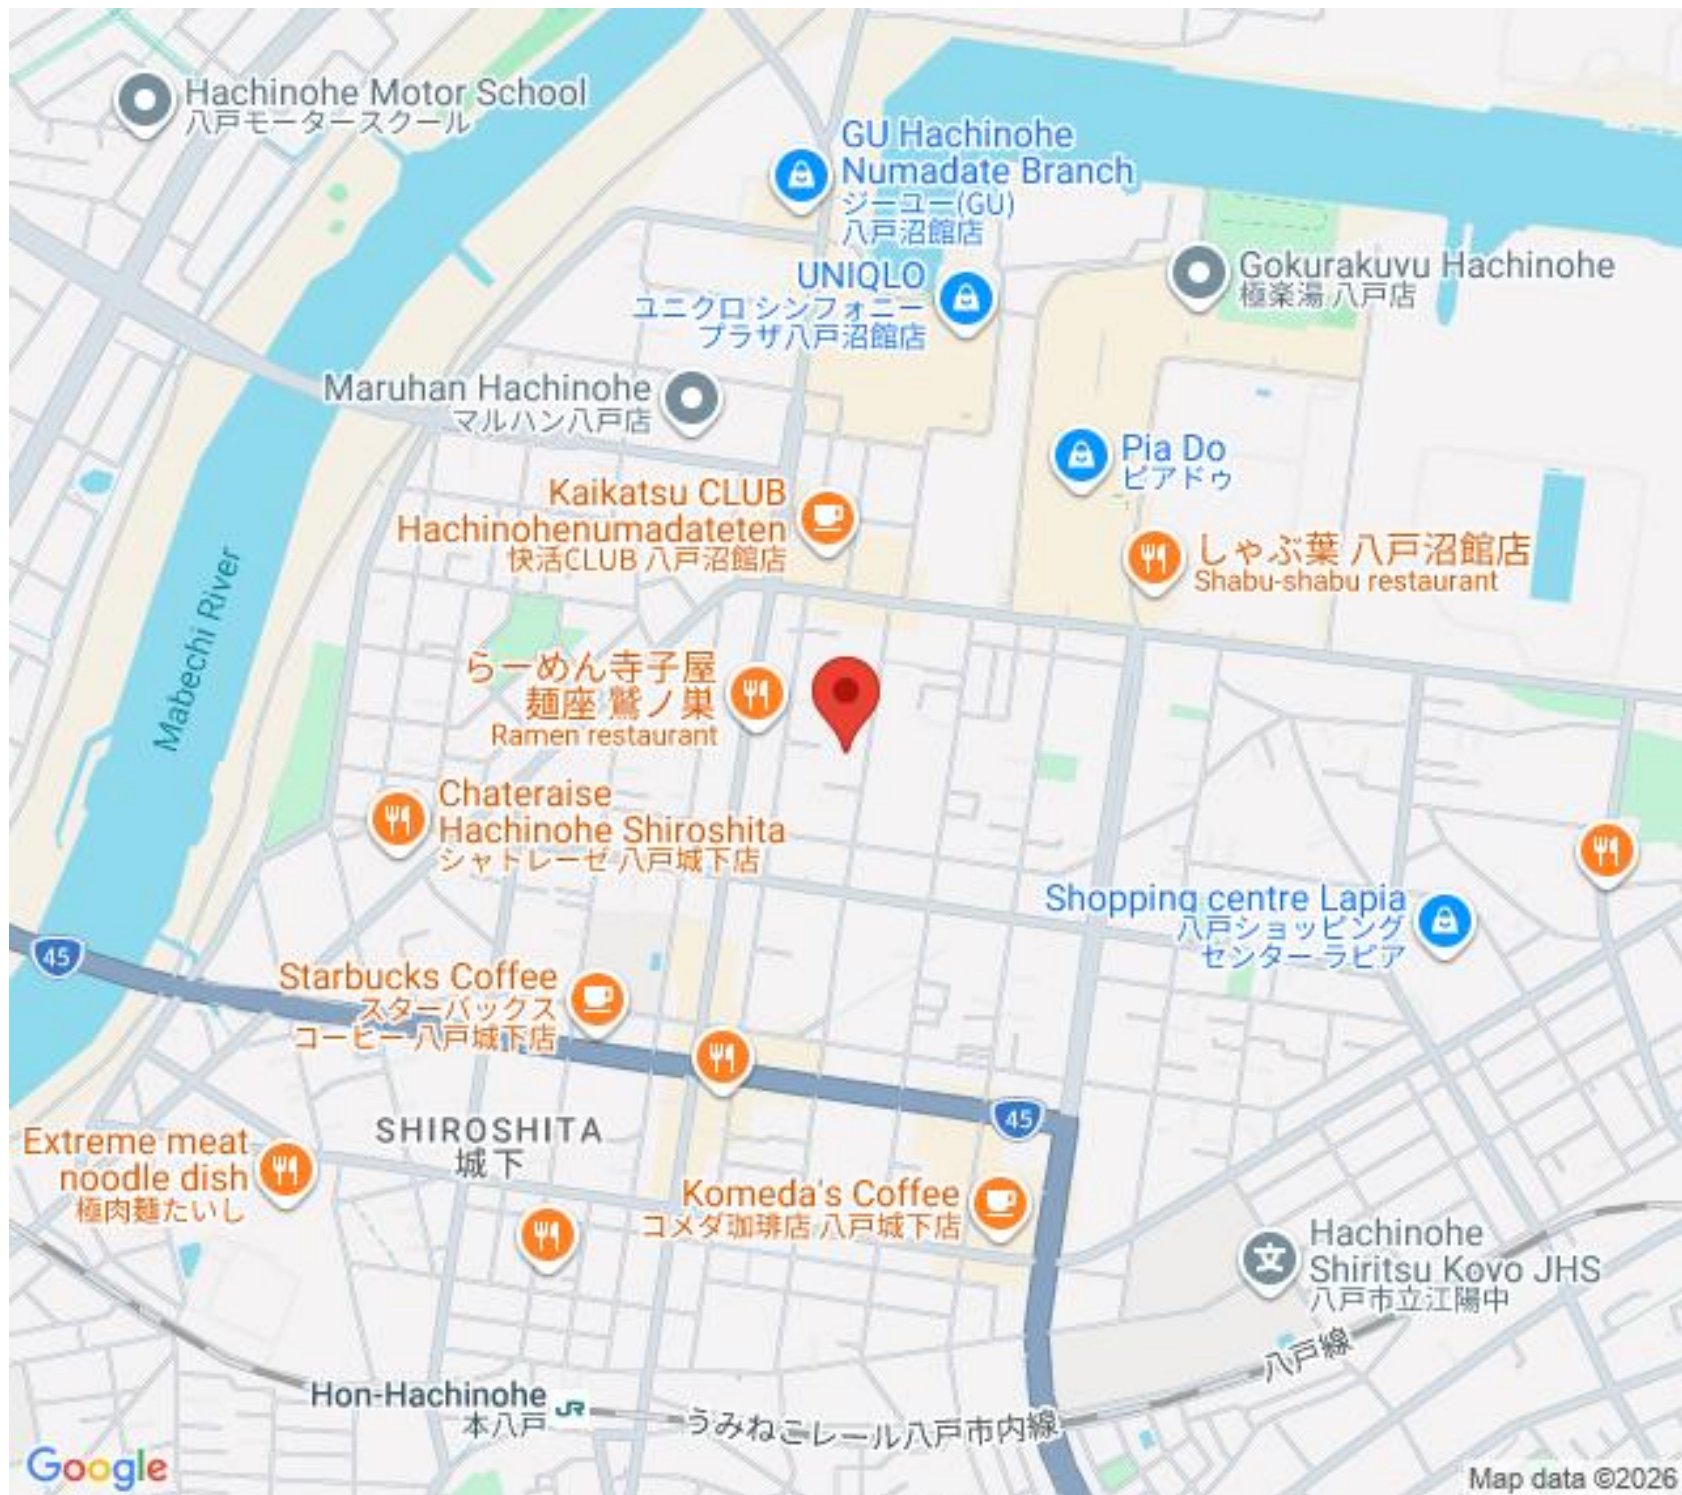

Hachinohe Motor School
八戸モータースクール

GU Hachinohe
Numadate Branch
ジューニ(GU)
八戸沼館店

UNIQLO
ユニクロ シンフォニー
プラザ八戸沼館店

Gokurakuju Hachinohe
極楽湯 八戸店

Maruhan Hachinohe
マルハン八戸店

Pia Do
ピアドゥ

Kaikatsu CLUB
Hachinohenumadateten
快活CLUB 八戸沼館店

しゃぶ葉 八戸沼館店
Shabu-shabu restaurant

らーめん寺子屋
麵座 鷺ノ巣
Ramen restaurant

Chateraise
Hachinohe Shiroshita
シャトレーゼ 八戸城下店

Shopping centre Lapia
八戸ショッピング
センターラピア

Starbucks Coffee
スターバックス
コーヒー 八戸城下店

Extreme meat
noodle dish
極肉麺たいし

SHIROSHITA
城下

Komeda's Coffee
コメダ珈琲店 八戸城下店

Hon-Hachinohe
本八戸

うみねこレール八戸市内線

Hachinohe
Shiritsu Kovo JHS
八戸市立江陽中