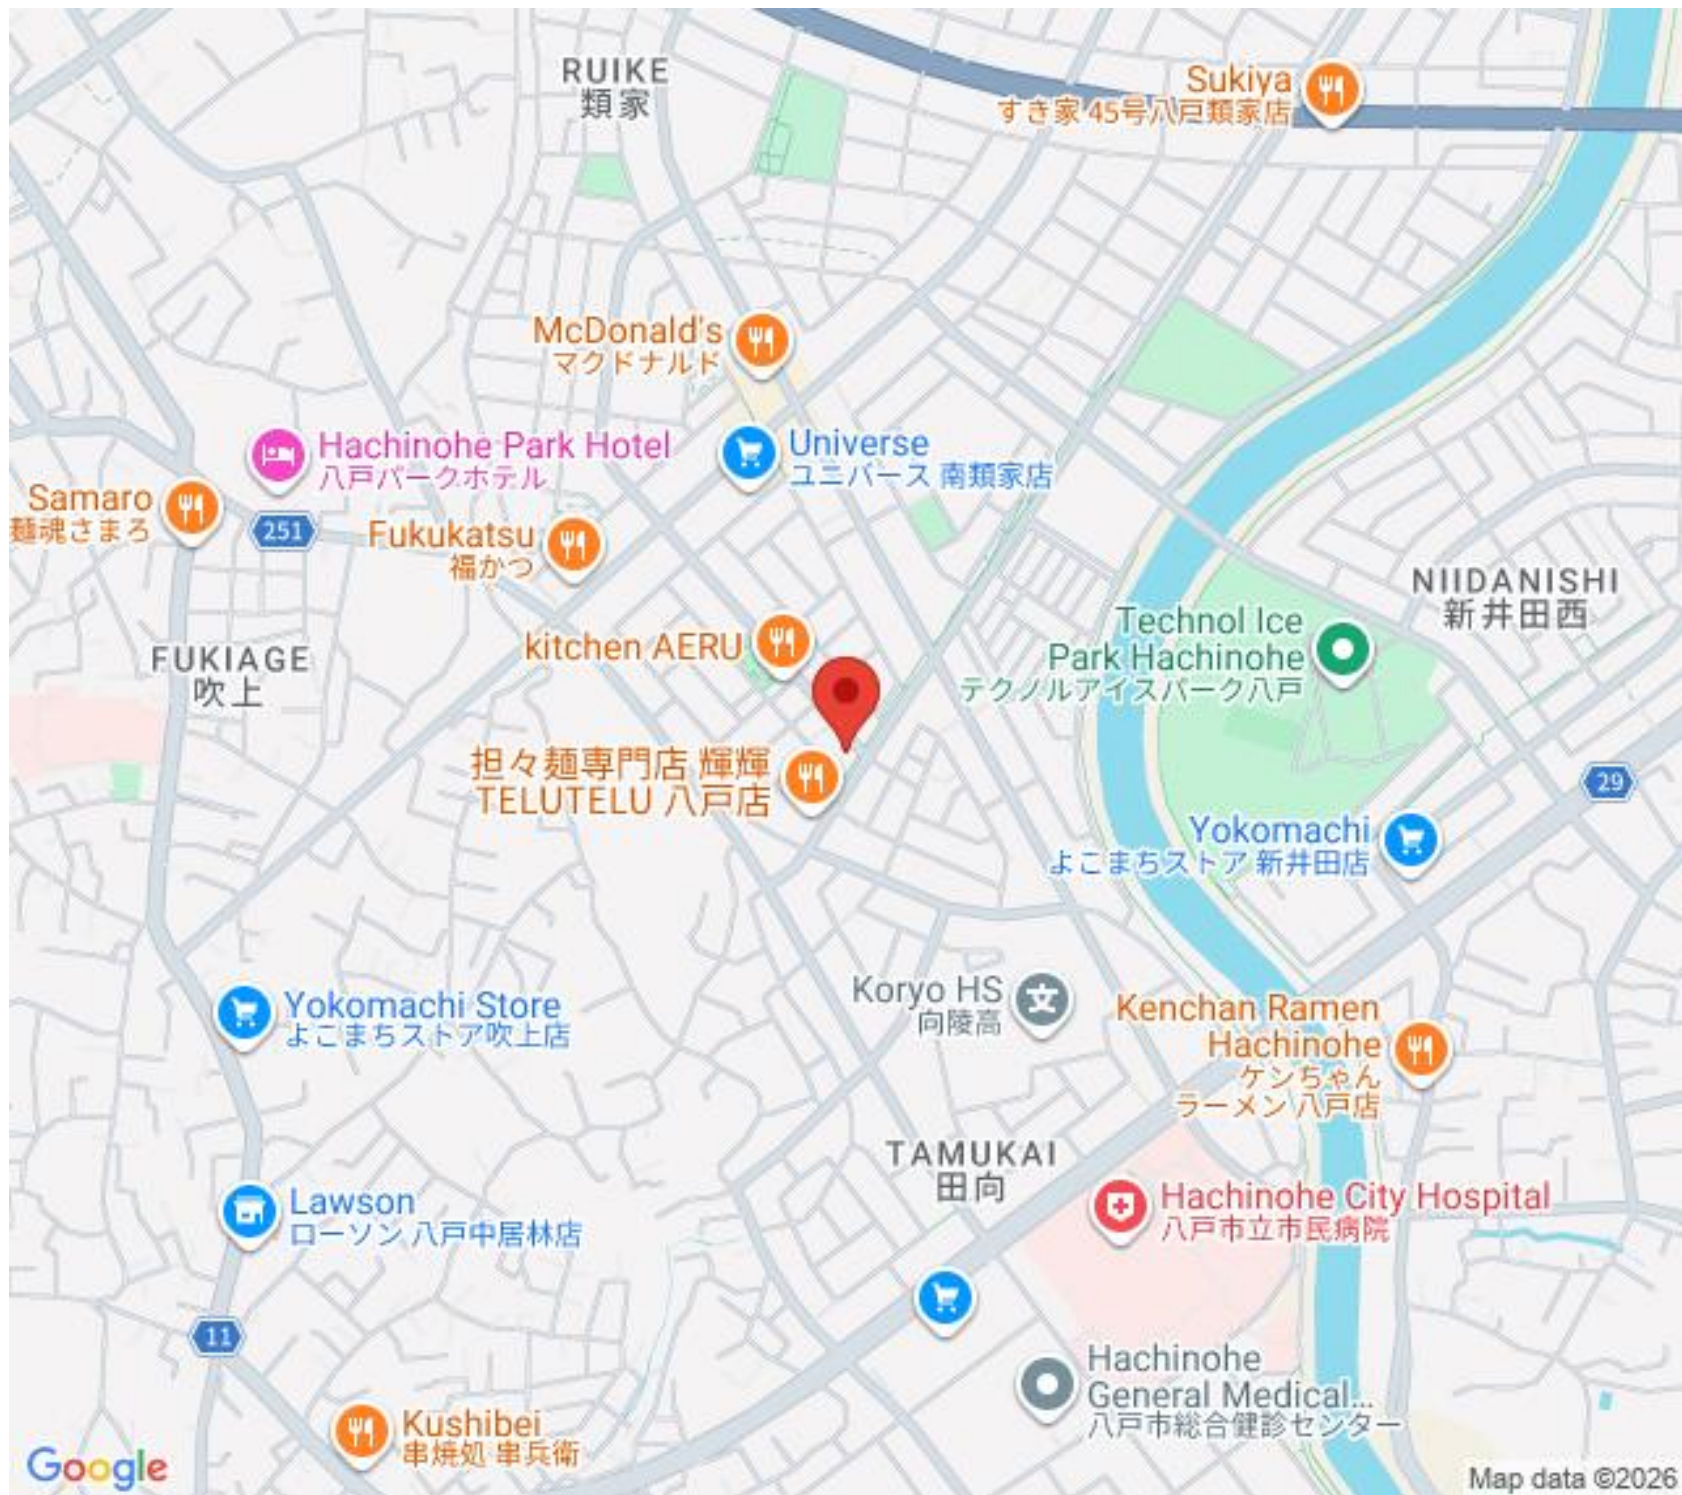

アパート

【類家 2DK】 ◇インターネット無料◇

セジュール類家 B 102号

八戸市南類家2-13-5

【D-Room 大和ハウス】 連帯保証人不要☆彡

月額賃料 **55,000円** 間取り **2DK**

態様	媒介	坪単価	
交通	J R 八戸線本八戸駅までバス15分 田向バス停まで徒歩4分		
敷金		礼金	60,500円
共益費		仲介料	60,500円
管理費		契約	2年毎の更新

間取り詳細	DK6 洋6.5 洋6		
坪数	12.73坪	占有面積	42.11㎡
築年月日	1998年09月	構造	軽量鉄骨造
物件の階数	1階	入居可能日	2026年5月下旬
保険	家財保険 加入不要 (補償制度付き)		
駐車場	1台無料	ペット	不可
バス	シャワー	トイレ	水洗 シャワートイレ
学区 (小)	吹上小学校 (1200m)	学区 (中)	第一中学校 (1094m)
設備	エアコン、インターネット無料、TVドアホン、物置、洗面台		
備考	初回保証料35000円、月額保証料賃料等総額の1%+800円/月(その他商品あり) クリーニング費 60,500円		

RUIKE
類家

Sukiya
すき家 45号八戸類家店

McDonald's
マクドナルド

Hachinohe Park Hotel
八戸パークホテル

Universe
ユニバース 南類家店

Samaro
麵魂さまる

Fukukatsu
福かつ

FUKIAGE
吹上

Lawson
ローソン 八戸中居林店

TAMUKAI
田向

Hachinohe City Hospital
八戸市立市民病院

Kushibei
串焼処 串兵衛

Hachinohe
General Medical...
八戸市総合健診センター

Google

Map data ©2026