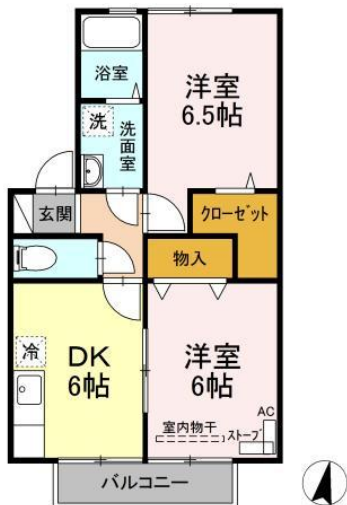

アパート

【南類家 2DK】◇軽量鉄骨◇インターネット無料◇

### セジュール類家 B 201号

八戸市南類家2-13-5

【D-Room 大和ハウス】連帯保証人不要☆

月額賃料 **55,000円** 間取り **2DK**

態様	媒介	坪単価	
交通	J R 八戸線本八戸駅までバス15分 田向バス停まで徒歩4分		
敷金		礼金	60,500円
共益費		仲介料	60,500円
管理費		契約	2年毎の更新

間取り詳細	DK6 洋6.5 洋6		
坪数	12.73坪	占有面積	42.11㎡
築年月日	1998年09月	構造	軽量鉄骨造
物件の階数	2階	入居可能日	2026年6月下旬
保険	家財保険 加入不要 (補償制度付き)		
駐車場	1台無料	ペット	不可
バス	シャワー	トイレ	水洗 シャワートイレ
学区 (小)	吹上小学校 (1200m)	学区 (中)	第一中学校 (1094m)
設備	エアコン、インターネット無料、TVドアホン、物置、洗面台、FF暖房 (灯油)		
備考	初回保証料35000円、月額保証料賃料等総額の1%+800円/月(その他商品あり) クリーニング費 60,500円		