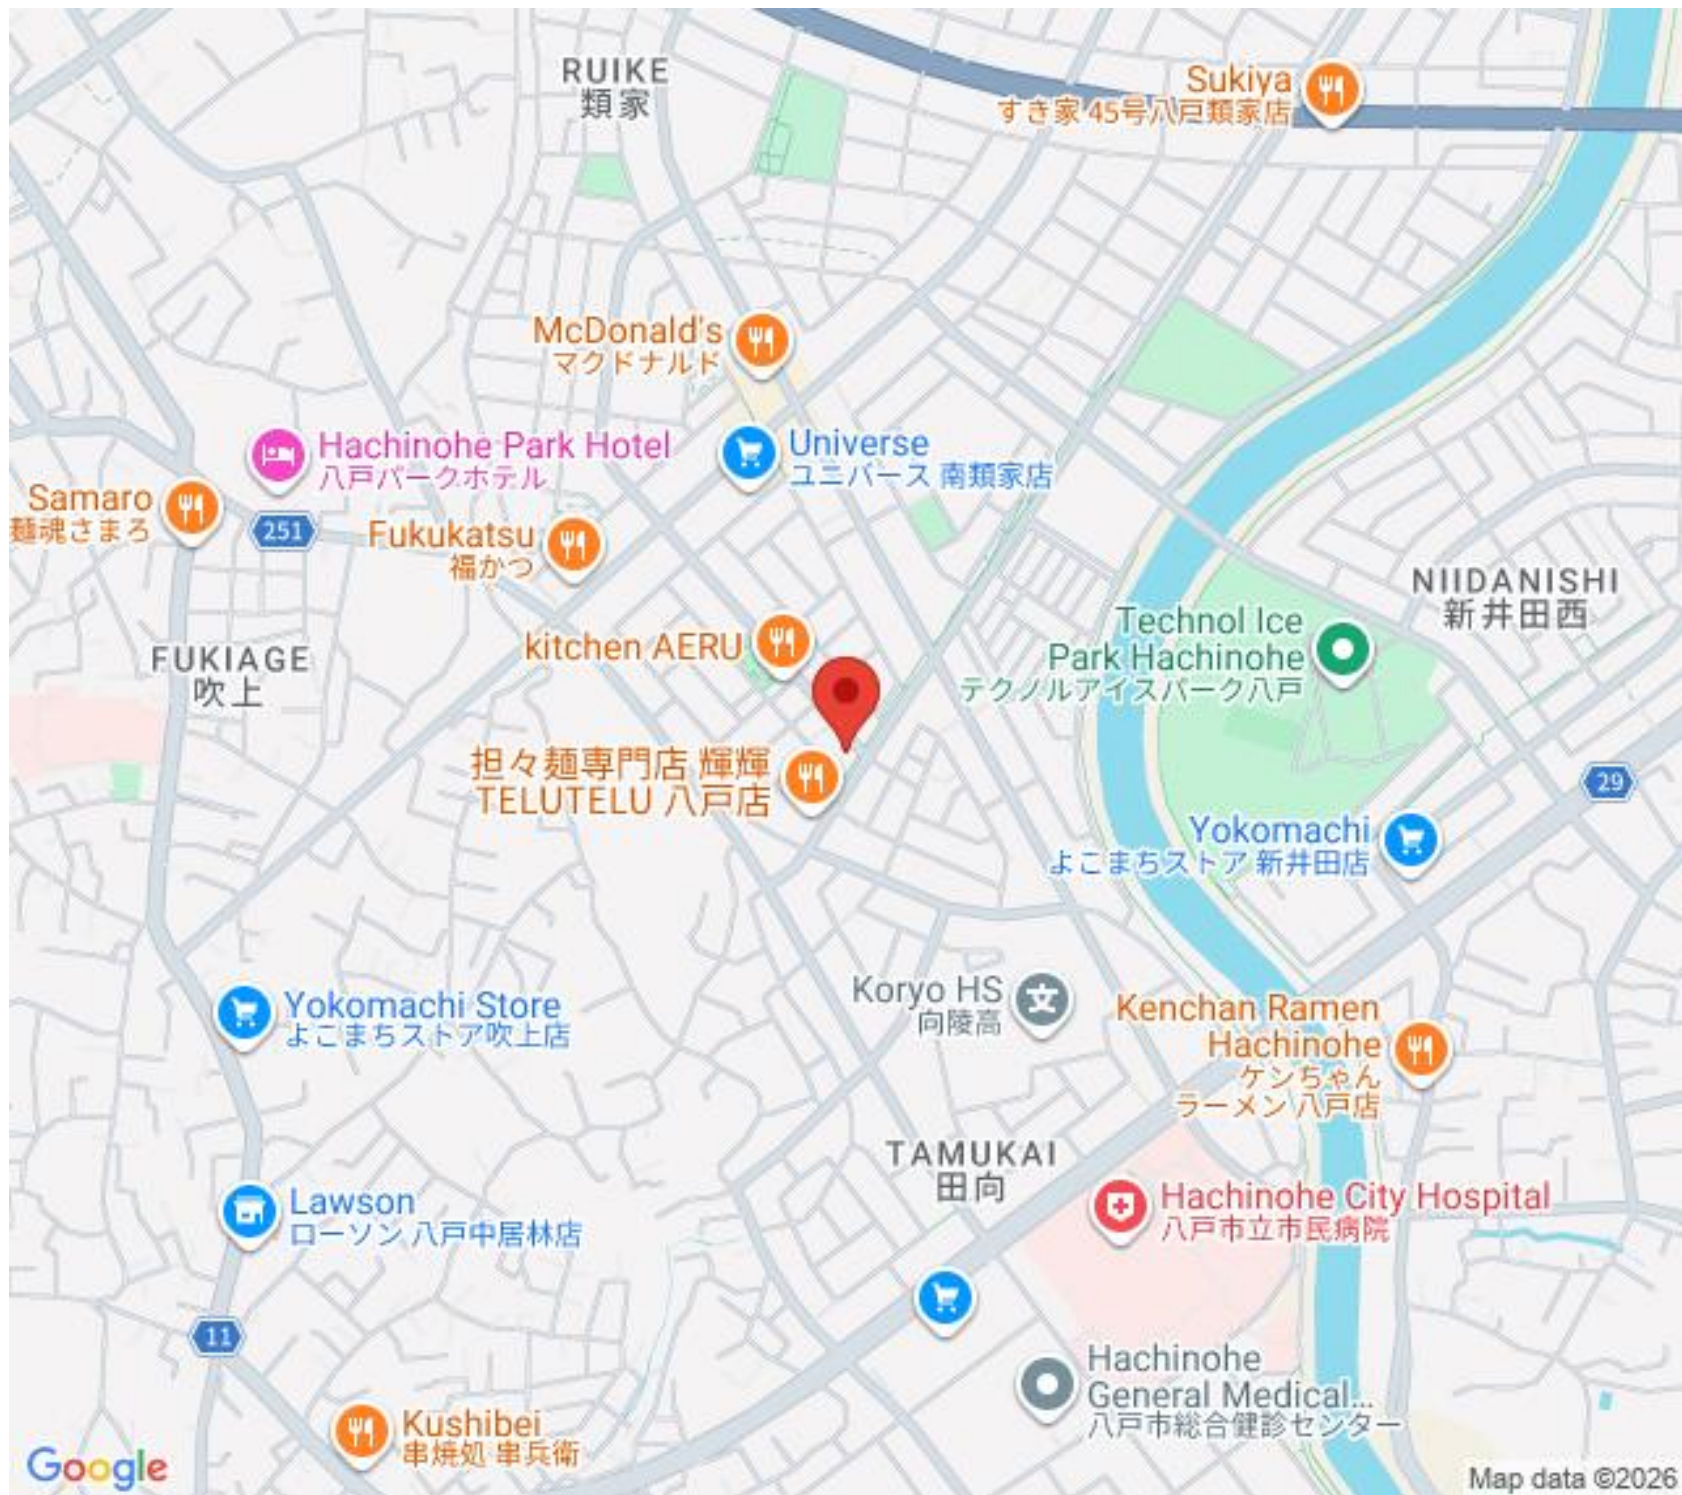

RUIKE
類家

Sukiya
すき家 45号八戸類家店

McDonald's
マクドナルド

Hachinohe Park Hotel
八戸パークホテル

Universe
ユニバース 南類家店

Samaro
麵魂さまろ

Fukukatsu
福かつ

FUKIAGE
吹上

kitchen AERU

Technol Ice
Park Hachinohe
テクノルアイスパーク八戸

NIIDANISHI
新井田西

担々麵専門店 輝輝
TELUTELU 八戸店

Yokomachi
よこまちストア 新井田店

Yokomachi Store
よこまちストア吹上店

Koryo HS
向陵高

Kenchan Ramen
Hachinohe
ケンちゃん
ラーメン 八戸店

Lawson
ローソン 八戸中居林店

TAMUKAI
田向

Hachinohe City Hospital
八戸市立市民病院

Kushibei
串焼処 串兵衛

Hachinohe
General Medical...
八戸市総合健診センター

Google

Map data ©2026