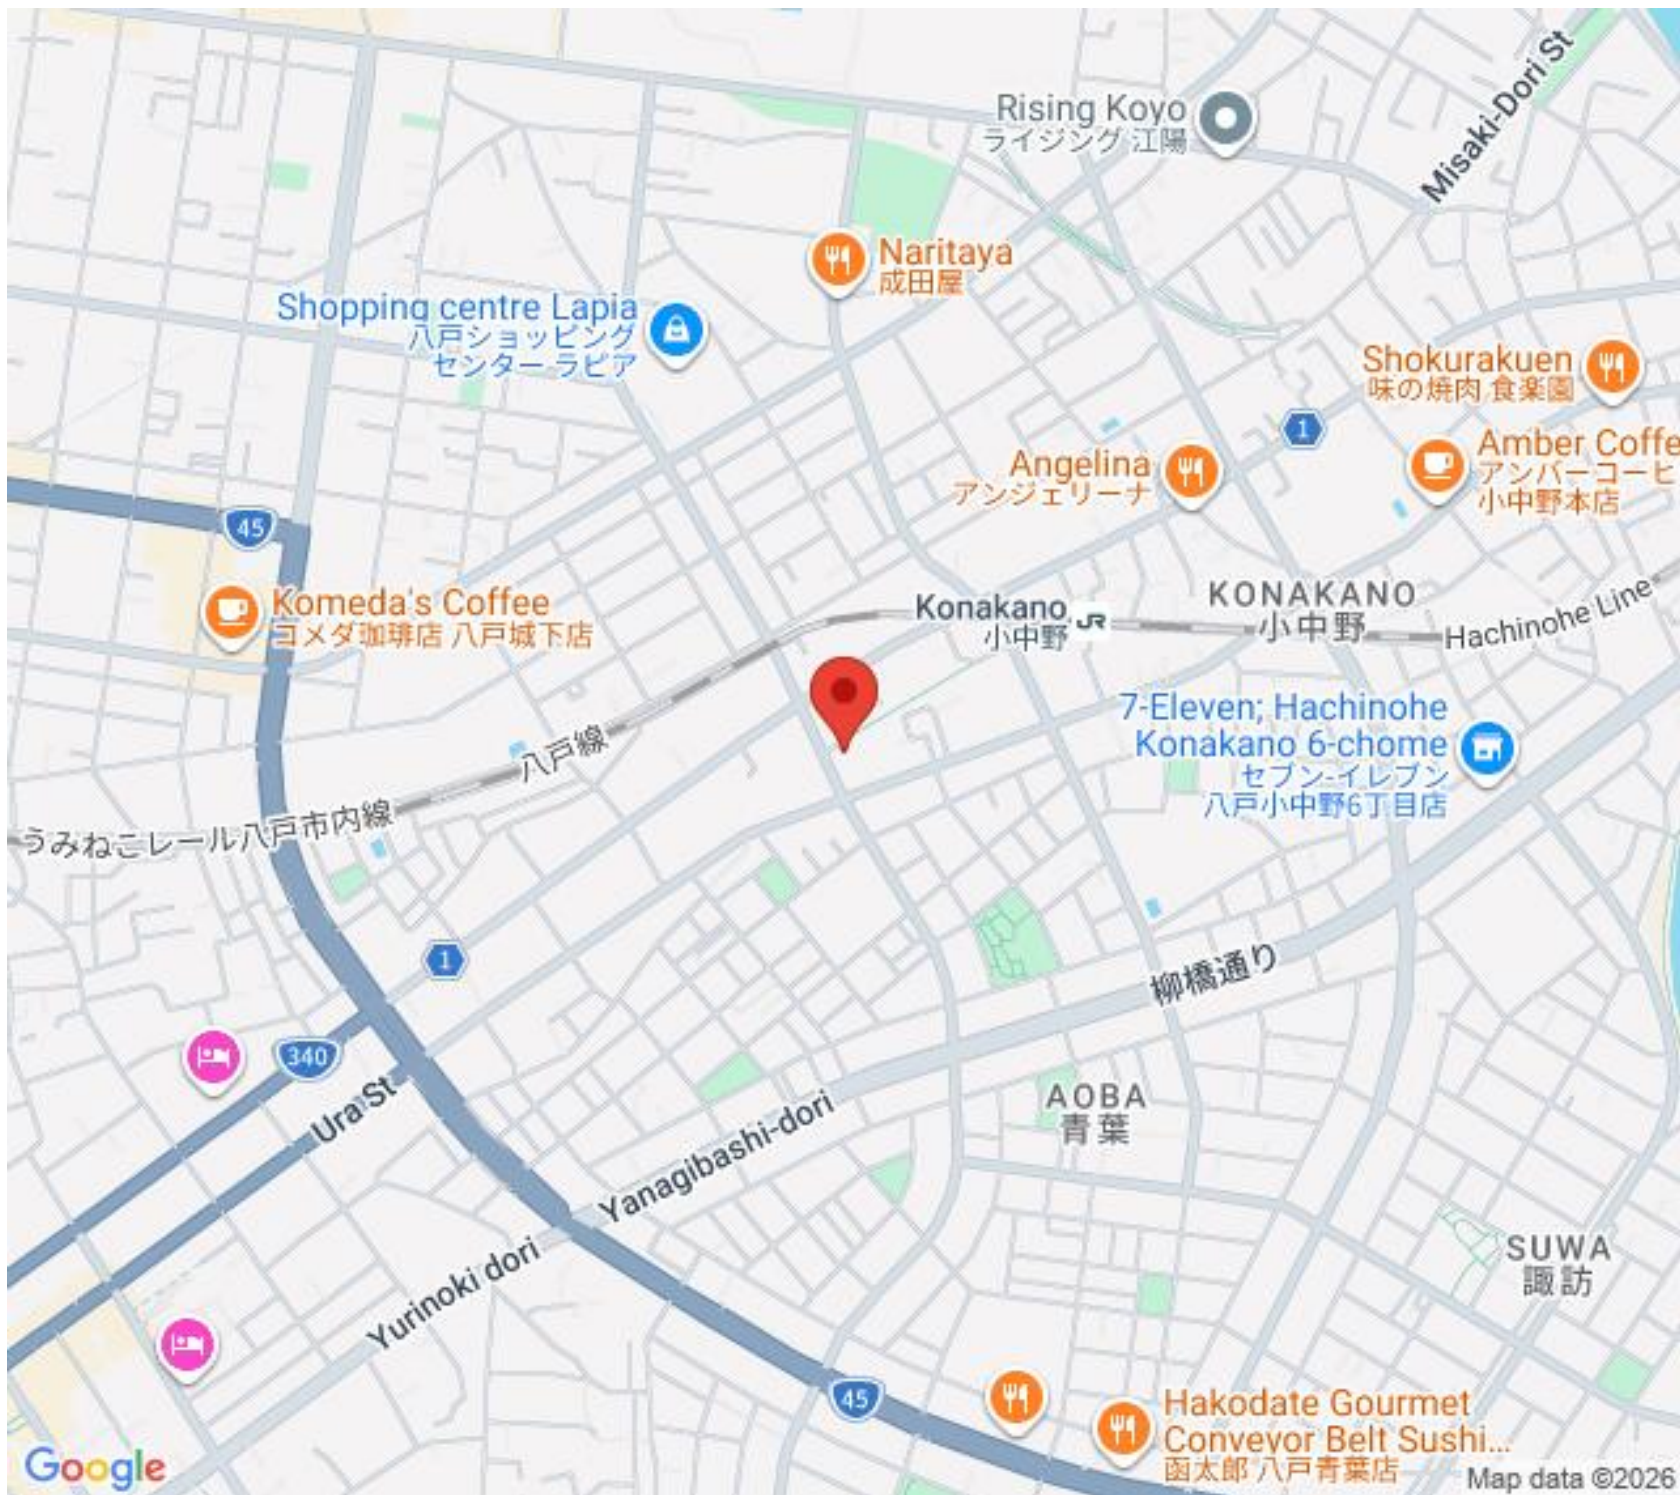

Rising Koyo
ライジング 江陽

Naritaya
成田屋

Shopping centre Lapia
八戸ショッピング
センターラピア

Shokurakuen
味の焼肉 食楽園

Angelina
アンジェリーナ

Amber Coffe
アンバーコーヒ
小中野本店

Komeda's Coffee
コメダ珈琲店 八戸城下店

Konakano
小中野

KONAKANO
小中野

Hachinohe Line

7-Eleven; Hachinohe
Konakano 6-chome
セブンイレブン
八戸小中野6丁目店

うみねこレール八戸市内線

八戸線

柳橋通り

Ura St

Yanagibashi-dori

AOBA
青葉

Yurinoki dori

SUWA
諏訪

Google

Hakodate Gourmet
Conveyor Belt Sushi...
函太郎 八戸青葉店

Map data ©2026