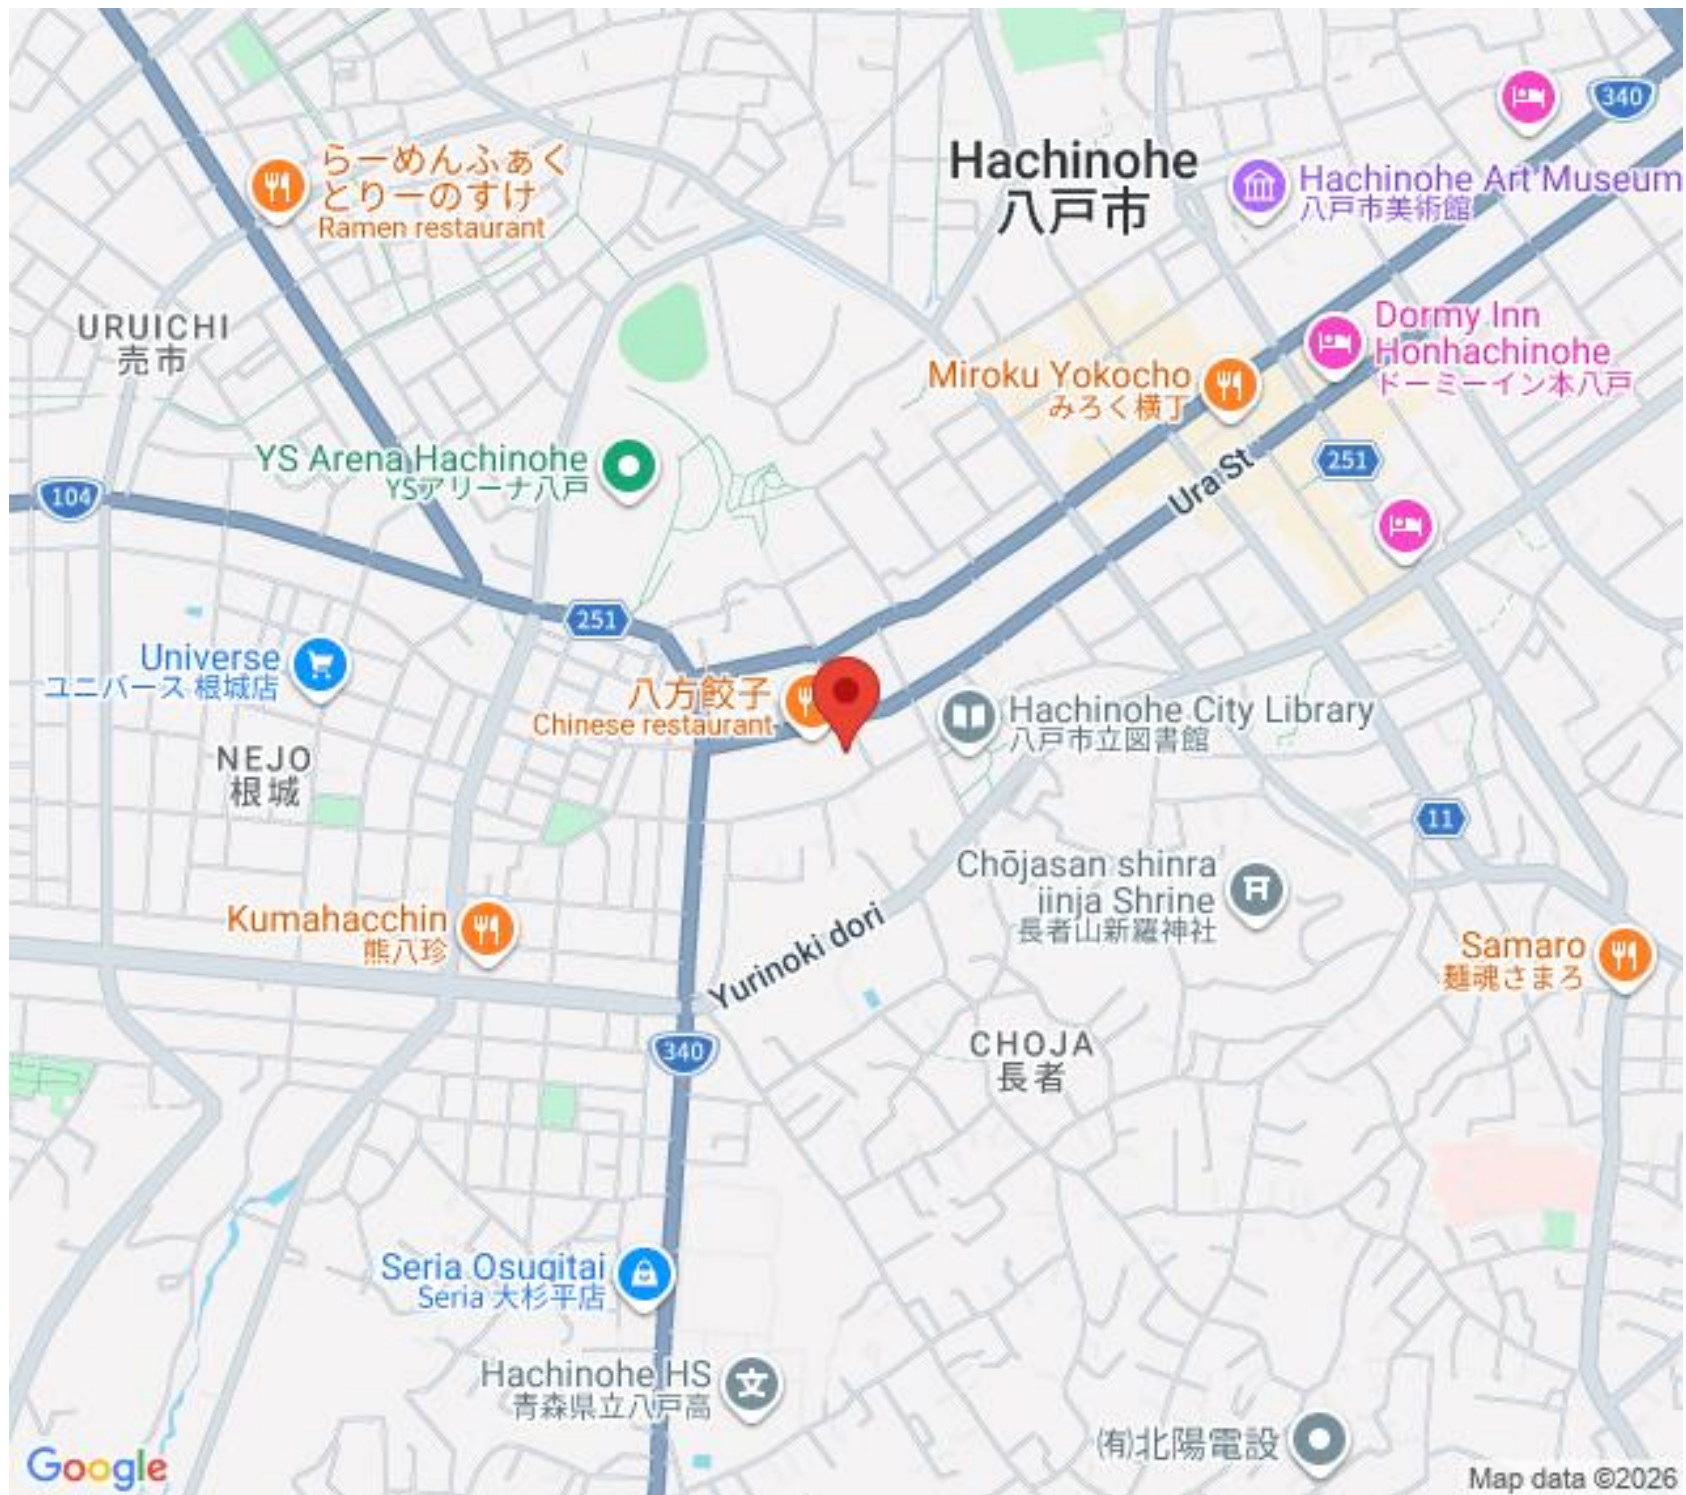

お問い合わせはお気軽に

 **0178-29-3205**

らーめんふあく  
どりのすけ  
Ramen restaurant

Hachinohe  
八戸市

Hachinohe Art Museum  
八戸市美術館

URUICHI  
売市

Miroku Yokochi  
みろく横丁

Dormy Inn  
Honhachinohe  
ドーマーイン本八戸