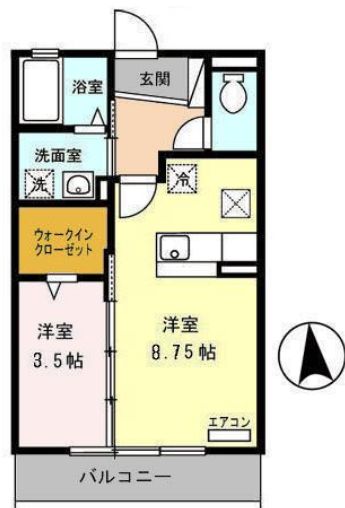

アパート

【沼館 1LDK】◇軽量鉄骨◇インターネット無料

ヴィラ・ベルク 103号

八戸市沼館3-2-30

【D-Room 大和ハウス】連帯保証人不要☆

月額賃料 **59,000円** 間取り **1LDK**

態様	媒介	坪単価	
交通	J R 八戸線本八戸駅までバス6分 沼館3丁目バス停まで徒歩5分		
敷金		礼金	64,900円
共益費	4,500円	仲介料	64,900円
管理費		契約	2年毎の更新

間取り詳細	LDK8.7 洋3.5		
坪数	10.1坪	占有面積	33.39㎡
築年月日	2009年05月	構造	軽量鉄骨造
物件の階数	1階	入居可能日	2026年4月下旬
保険	家財保険 加入不要 (補償制度付き)		
駐車場	1台無料 2台目 3,300円 (税込)	ペット	不可
バス	シャワー 追い焚き 浴室乾燥	トイレ	水洗 シャワートイレ
学区 (小)	城下小学校 (1047m)	学区 (中)	第二中学校 (1880m)
設備	エアコン、インターネット無料、TVドアホン、物置、洗面台、FF暖房 (灯油)		
備考	初回保証料35000円、月額保証料賃料等総額の1%+800円/月(その他商品あり) クリーニング費 49,500円		