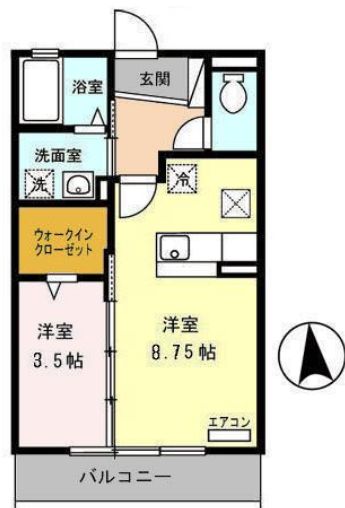

アパート

【沼館 1LDK】◇軽量鉄骨◇インターネット無料

## ヴィラ・ベルク 103号

八戸市沼館3-2-30

【D-Room 大和ハウス】連帯保証人不要☆

月額賃料 **55,000円** 間取り **1LDK**

態様	媒介	坪単価	
交通	J R 八戸線本八戸駅までバス6分 沼館3丁目バス停まで徒歩5分		
敷金		礼金	27,500円
共益費	5,000円	仲介料	60,500円
管理費		契約	2年毎の更新

間取り詳細	LDK8.7 洋3.5		
坪数	10.1坪	占有面積	33.39㎡
築年月日	2009年05月	構造	軽量鉄骨造
物件の階数	1階	入居可能日	即入居可能
保険	家財保険 加入不要 (補償制度付き)		
駐車場	1台無料 2台目 3,300円 (税込)	ペット	不可
バス	シャワー 追い焚き 浴室乾燥	トイレ	水洗 シャワートイレ
学区 (小)	城下小学校 (1047m)	学区 (中)	第二中学校 (1880m)
設備	エアコン、インターネット無料、TVドアホン、物置、洗面台、FF暖房 (灯油)		
備考	初回保証料35000円、月額保証料賃料等総額の1%+800円/月(その他商品あり) クリーニング費 49,500円		