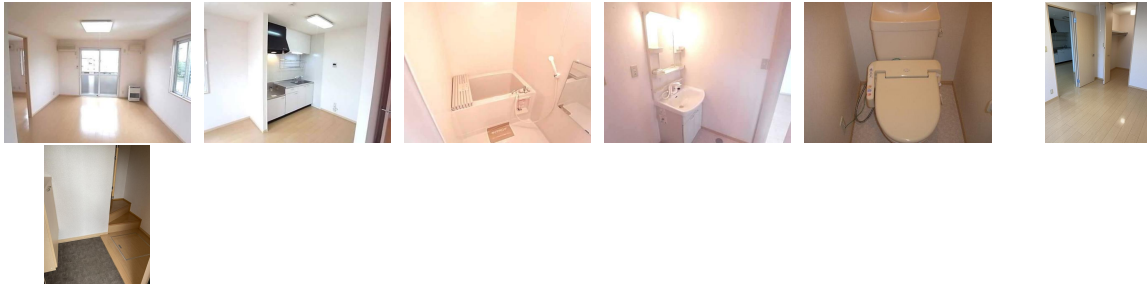

アパート

【新井田西 2LDK】◇インターネット無料◇

Sejour Sentier 202号

八戸市新井田西1-14-1

【D-Room 大和ハウス】連帯保証人不要☆

月額賃料 **58,000円** 間取り **2LDK**

態様	媒介	坪単価	
交通	J R 八戸線本八戸駅までバス16分 重地バス停まで徒歩6分		
敷金		礼金	
共益費	4,500円	仲介料	63,800円
管理費		契約	2年毎の更新

間取り詳細	LDK12 洋6 洋6		
坪数	19.29坪	占有面積	63.78㎡
築年月日	2003年10月	構造	軽量鉄骨造
物件の階数	2階	入居可能日	即入居可能
保険	家財保険 加入不要 (補償制度付き)		
駐車場	1台無料 2台目 3,300円 (税込)	ペット	不可
バス	シャワー	トイレ	水洗 シャワートイレ
学区 (小)	新井田小学校 (1700m)	学区 (中)	大館中学校 (1900m)
設備	エアコン、インターネット無料、TVドアホン、物置、洗面台、FF暖房 (灯油)		
備考	初回保証料35000円、月額保証料賃料等総額の1%+800円/月(その他商品あり) クリーニング費 82,500円		