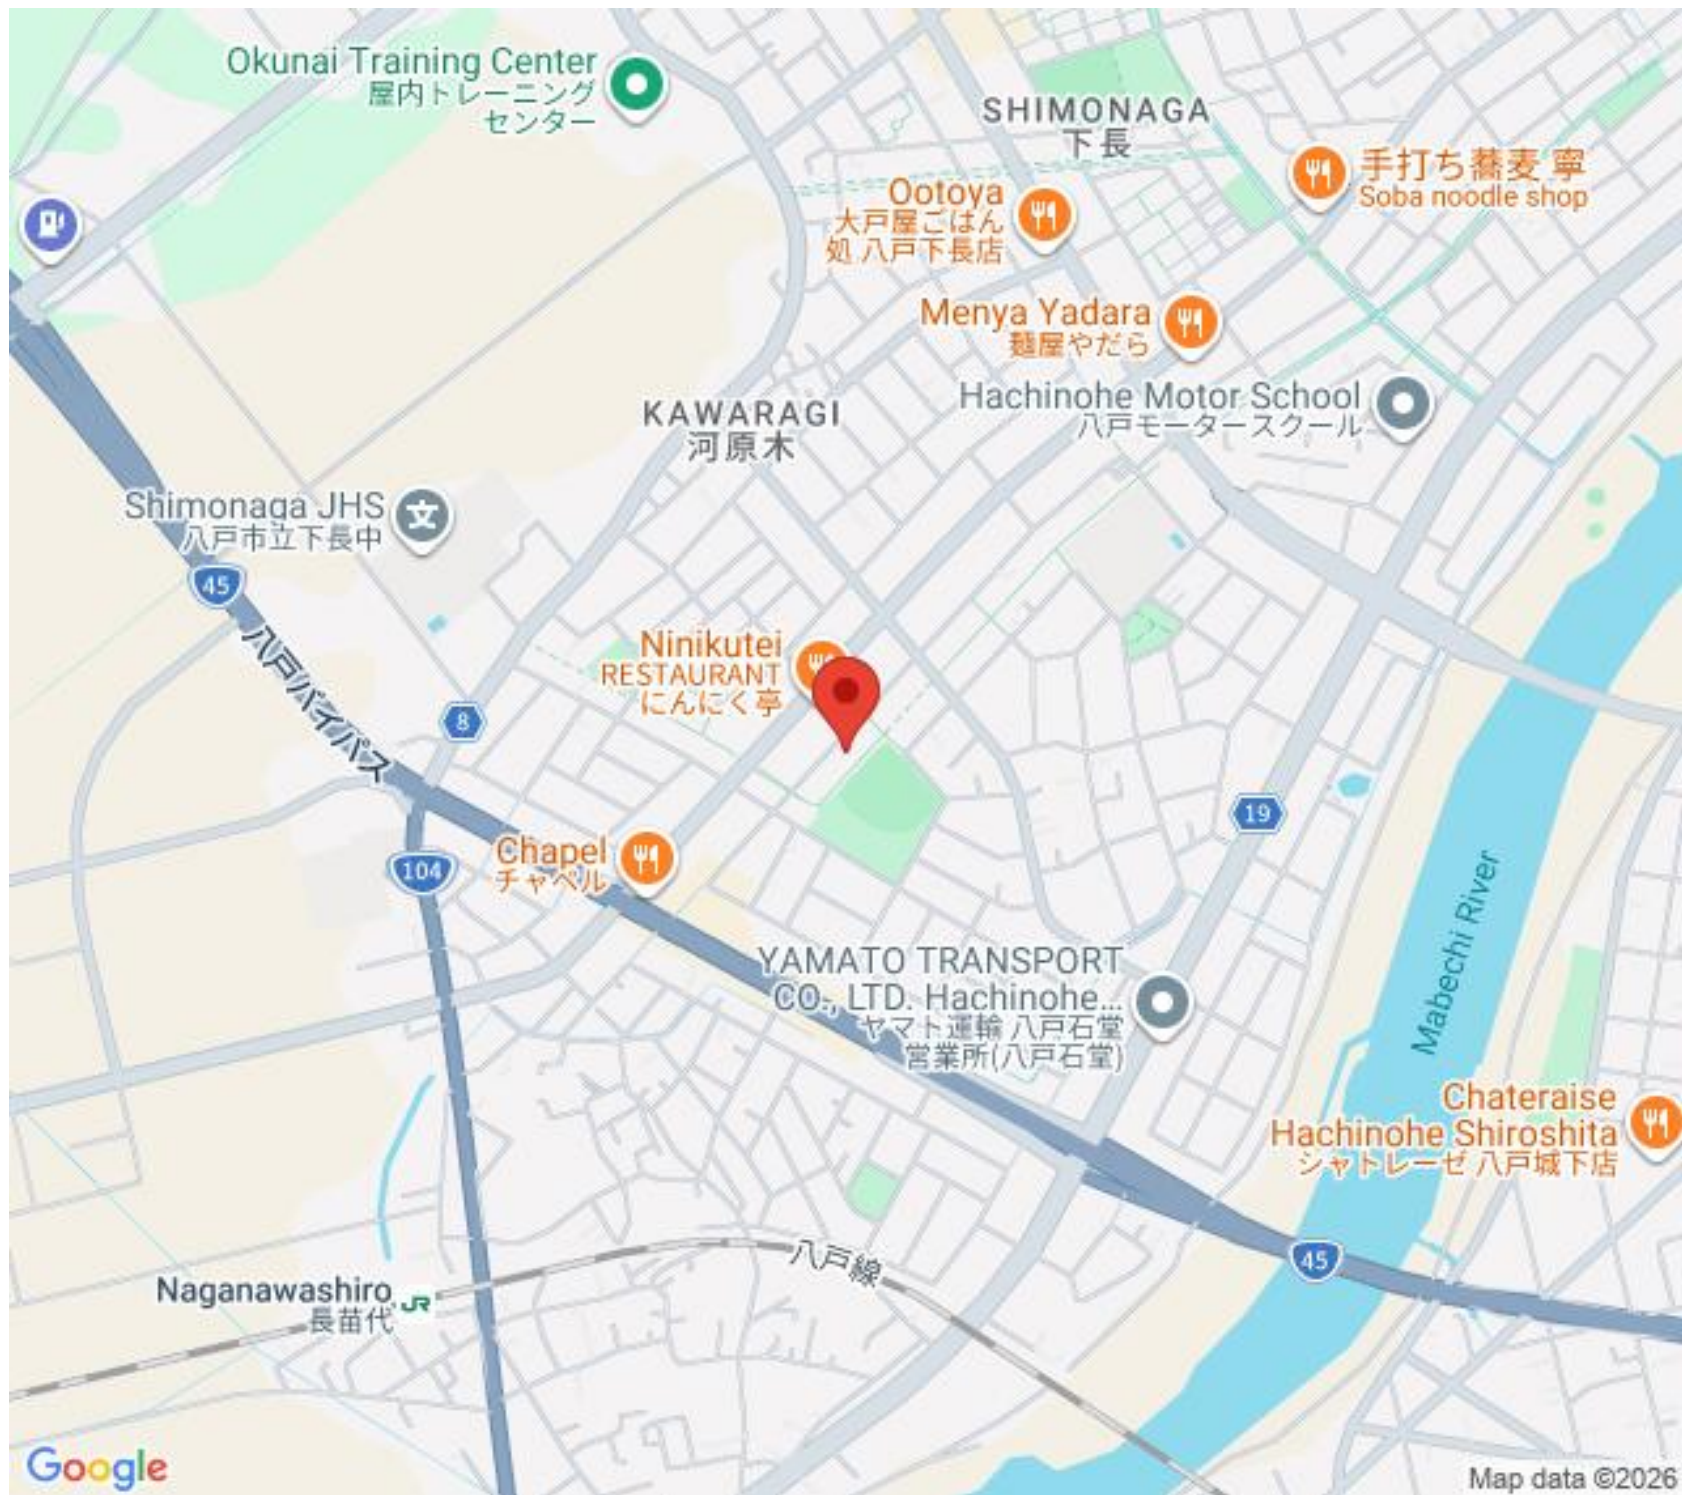

Okunai Training Center
屋内トレーニング
センター

SHIMONAGA
下長

Ootoya
大戸屋ごはん
処 八戸下長店

手打ち蕎麦 寧
Soba noodle shop

Menya Yadara
麺屋やだら

Hachinohe Motor School
八戸モータースクール

KAWARAGI
河原木

Shimonaga JHS
八戸市立下長中

Ninikutei
RESTAURANT
にんにく亭

Chapel
チャペル

YAMATO TRANSPORT
CO., LTD. Hachinohe...
ヤマト運輸 八戸石堂
営業所(八戸石堂)

Mabechi River

Chateraise
Hachinohe Shiroshita
シャトレレーゼ 八戸城下店

Naganawashiro
長苗代

八戸線