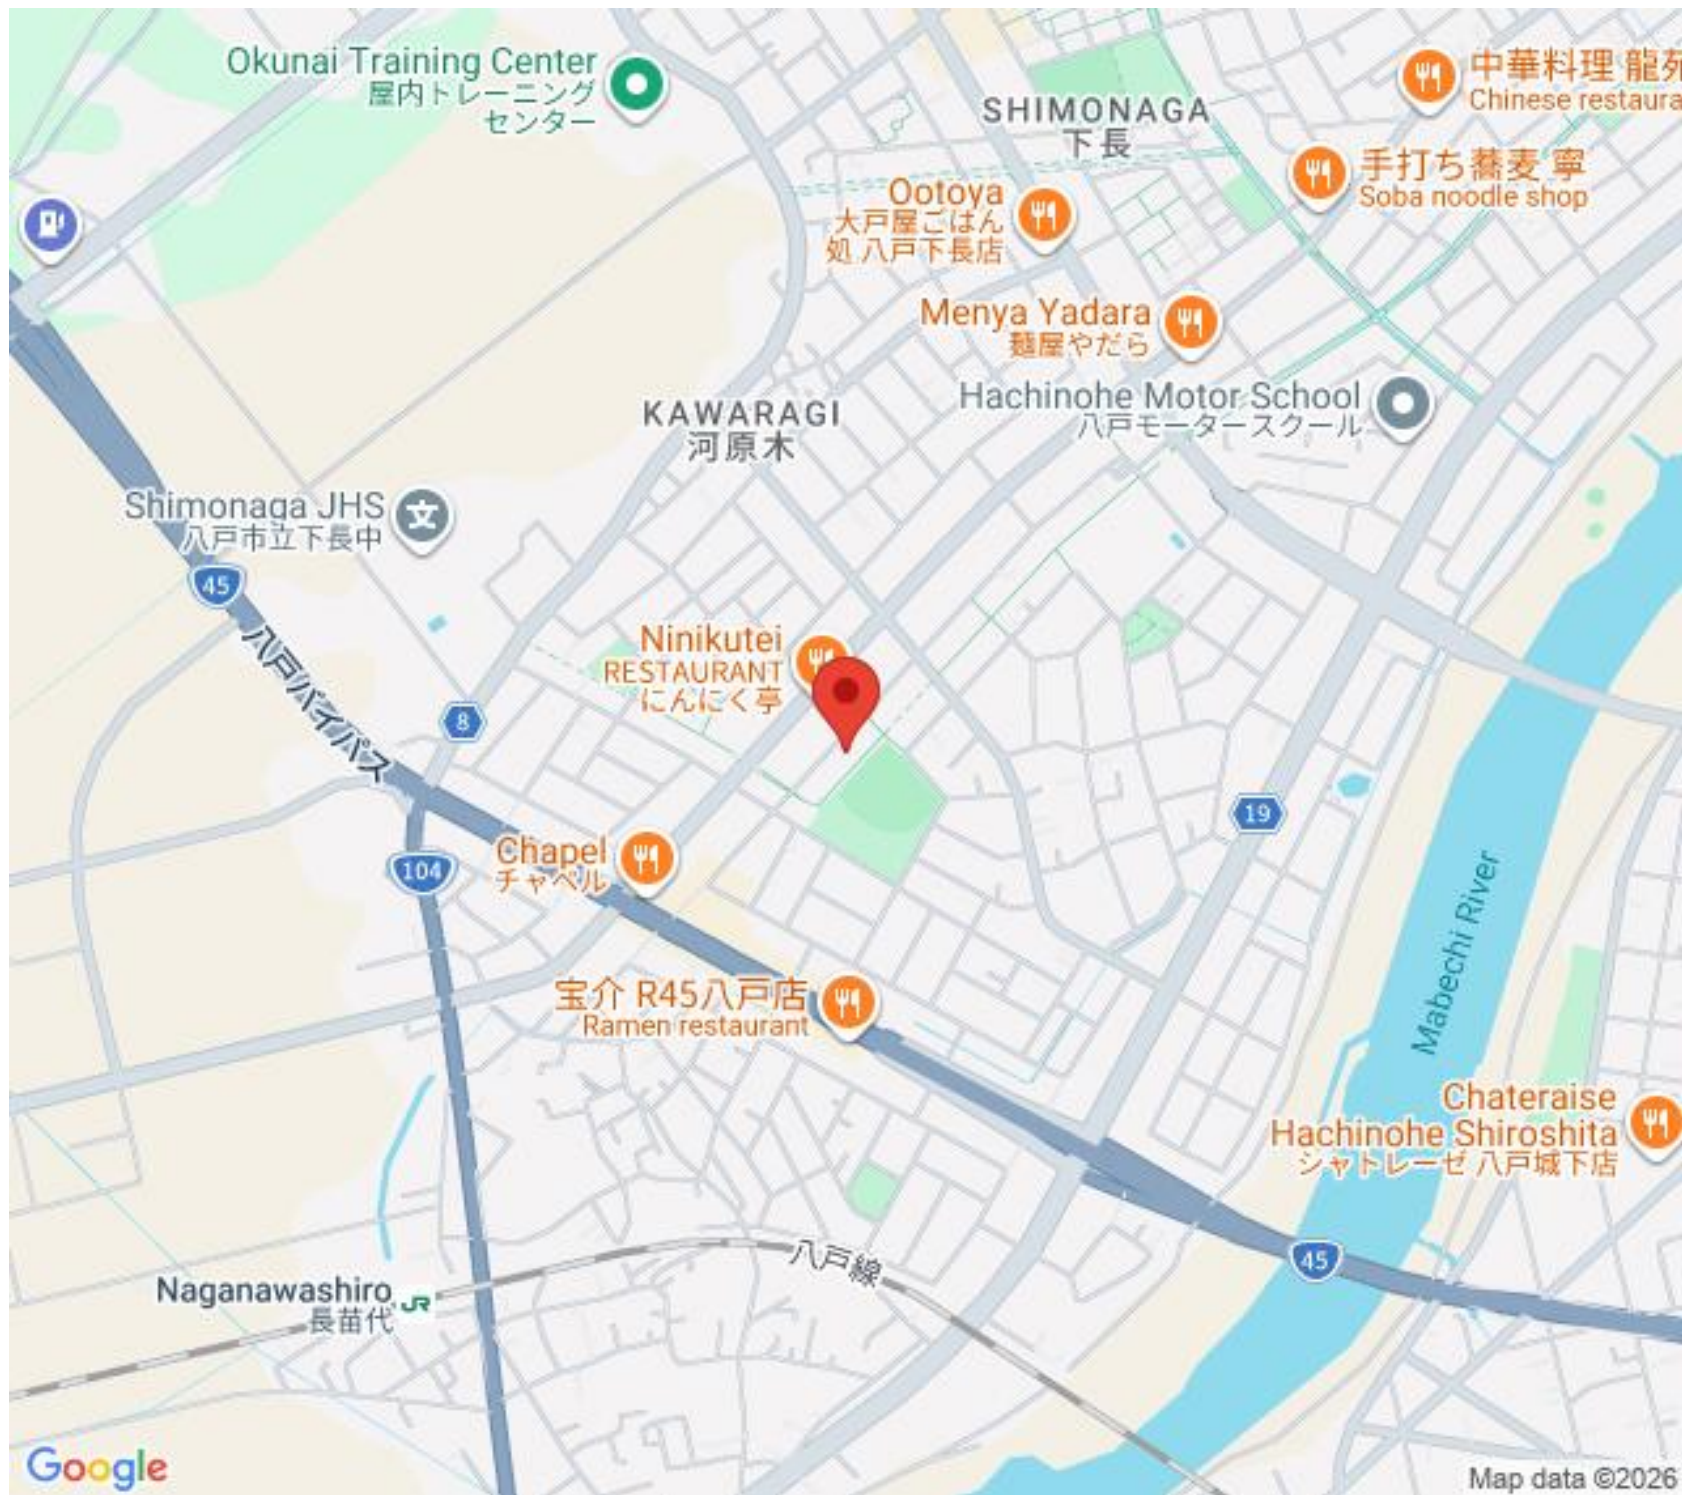

Okunai Training Center
屋内トレーニング
センター

SHIMONAGA
下長

中華料理 龍苑
Chinese restaurant

Ootoya
大戸屋ごはん
処 八戸下長店

手打ち蕎麦 寧
Soba noodle shop

Menya Yadara
麺屋やだら

Hachinohe Motor School
八戸モータースクール

KAWARAGI
河原木

Shimonaga JHS
八戸市立下長中

Ninikutei
RESTAURANT
にんにく亭

Chapel
チャペル

宝介 R45八戸店
Ramen restaurant

19

Mabechi River

Chateraise
Hachinohe Shiroshita
シャトレレーゼ 八戸城下店

Naganawashiro
長苗代

八戸線

Google

Map data ©2026