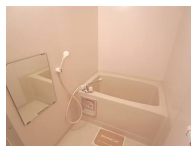

アパート

【石堂 1R】◇軽量鉄骨◇

セジュール石堂 203号

八戸市石堂2-27-8