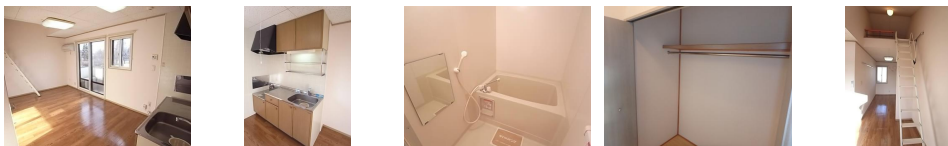

アパート

【石堂 1R】◇軽量鉄骨◇

セジュール石堂 203号

八戸市石堂2-27-8

賃貸情報は八戸市のアルプス不動産へ！

月額賃料 **49,000円**

間取り **1R**

態様	媒介	坪単価	
交通	J R 八戸線長苗代駅までバス4分 石堂バス停まで徒歩2分		
敷金		礼金	49,000円
共益費		仲介料	53,900円
管理費		契約	2年毎の更新

間取り詳細	洋13.5		
坪数	10.61坪	占有面積	35.1㎡
築年月日	1998年02月	構造	軽量鉄骨造
物件の階数	2階	入居可能日	即入居可能
保険	家財保険 加入不要（補償制度付き）		
駐車場	1台無料	ペット	不可
バス	シャワー	トイレ	水洗
学区（小）	城北小学校（450m）	学区（中）	下長中学校（800m）
設備	エアコン、インターネット無料、物置、BSアンテナ、洗面台		
備考	初回保証料35000円、月額保証料賃料等総額の1%+800円/月(その他商品あり) クリーニング費 49,500円		