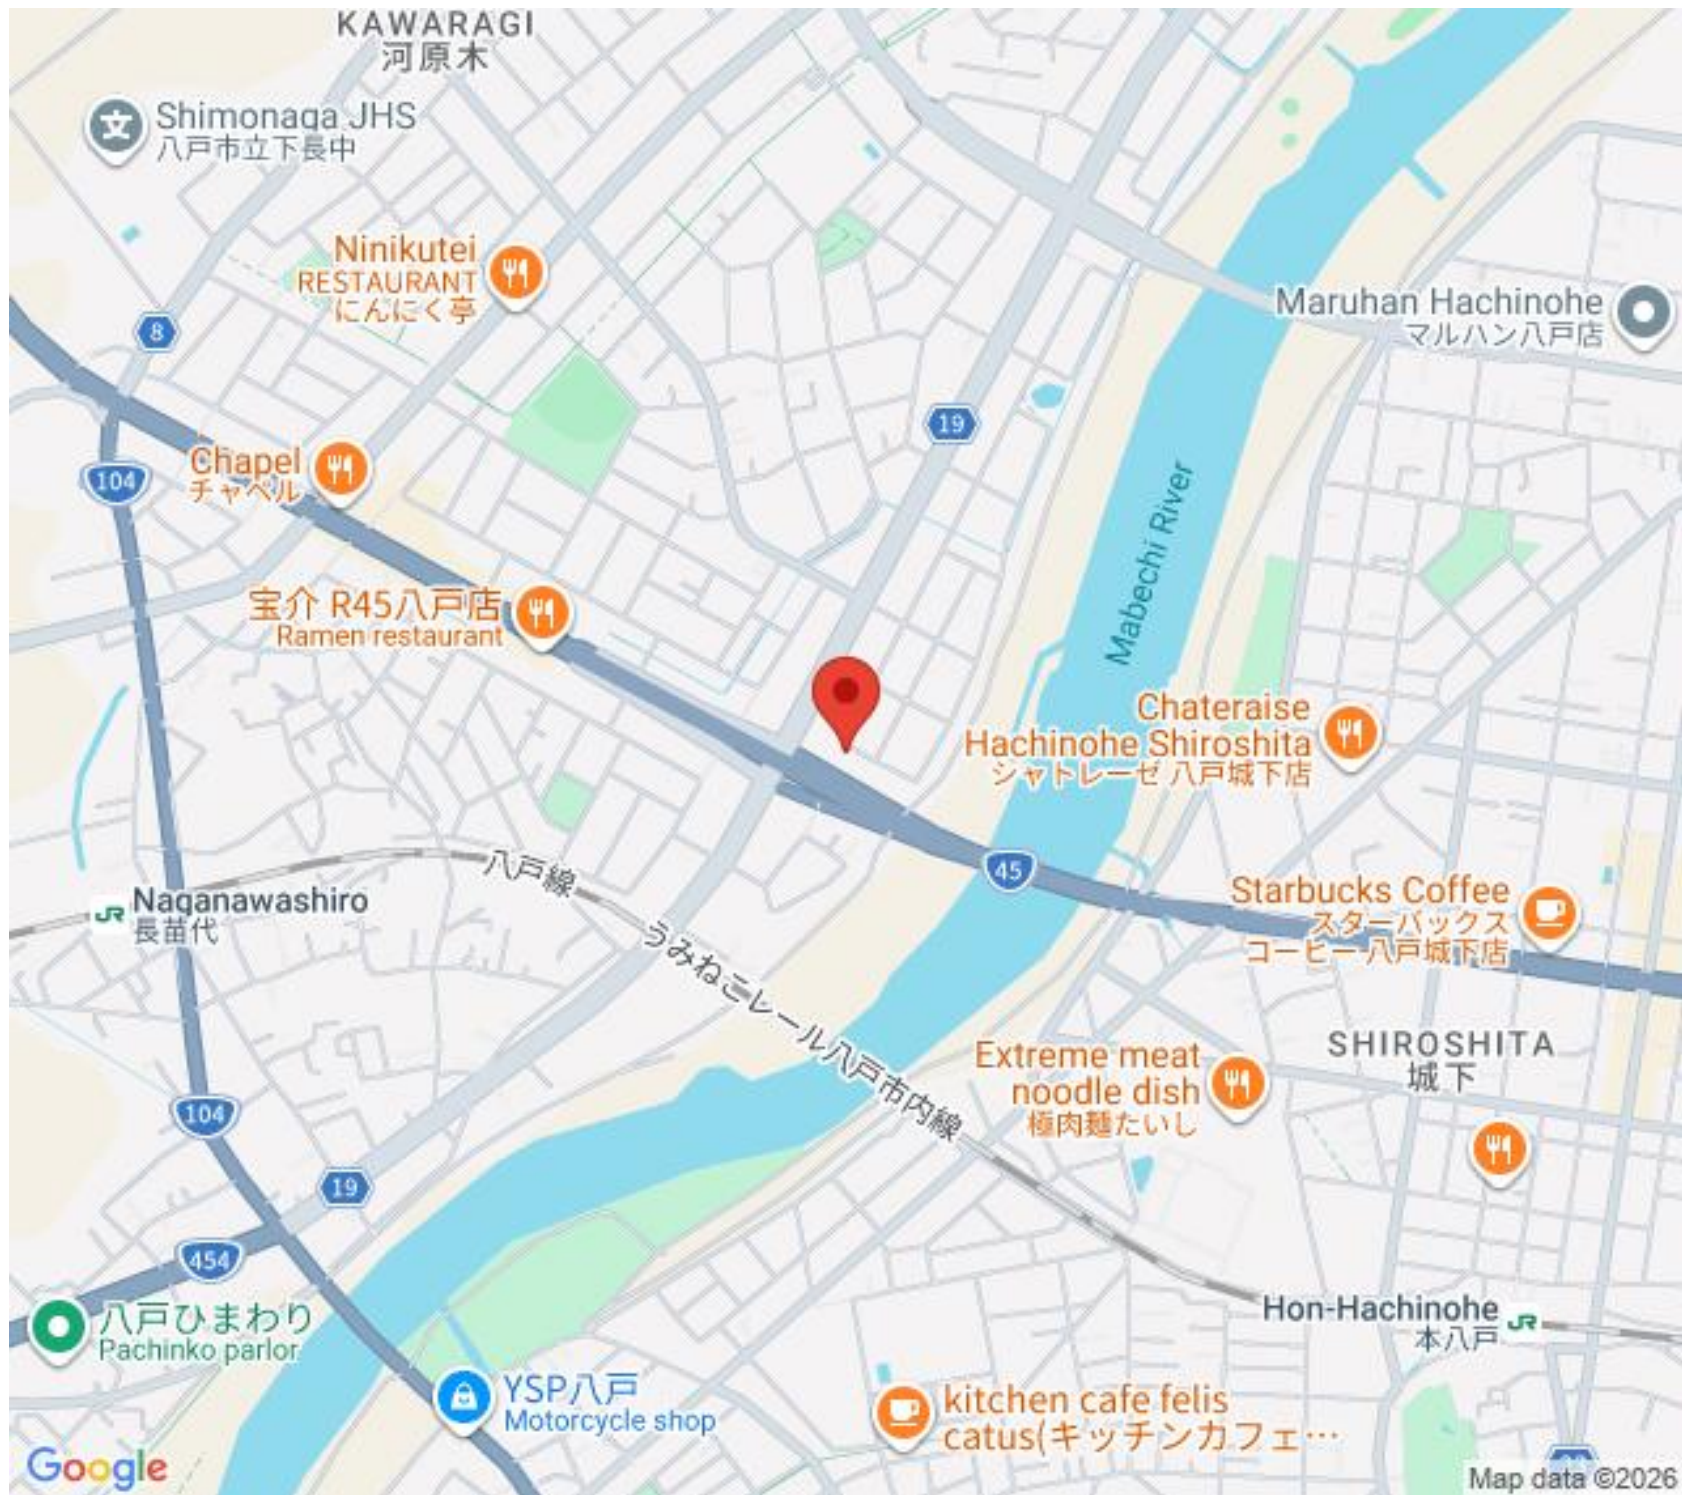

KAWARAGI
河原木

Shimonaga JHS
八戸市立下長中

Ninikutei
RESTAURANT
にんにく亭

8

104

Chapel
チャペル

19

Maruhan Hachinohe
マルハン八戸店

宝介 R45八戸店
Ramen restaurant

Mabechi River

Chateraise
Hachinohe Shiroshita
シャトレーゼ 八戸城下店

Naganawashiro
長苗代

八戸線

45

Starbucks Coffee
スターバックス
コーヒー 八戸城下店

104

19

Extreme meat
noodle dish
極肉麺たいし

SHIROSHITA
城下

八戸ひまわり
Pachinko parlor

454

YSP八戸
Motorcycle shop

うみねこレール八戸市内線

Hon-Hachinohe
本八戸

kitchen cafe felis
catus(キッチンカフェ…)

Google

Map data ©2026