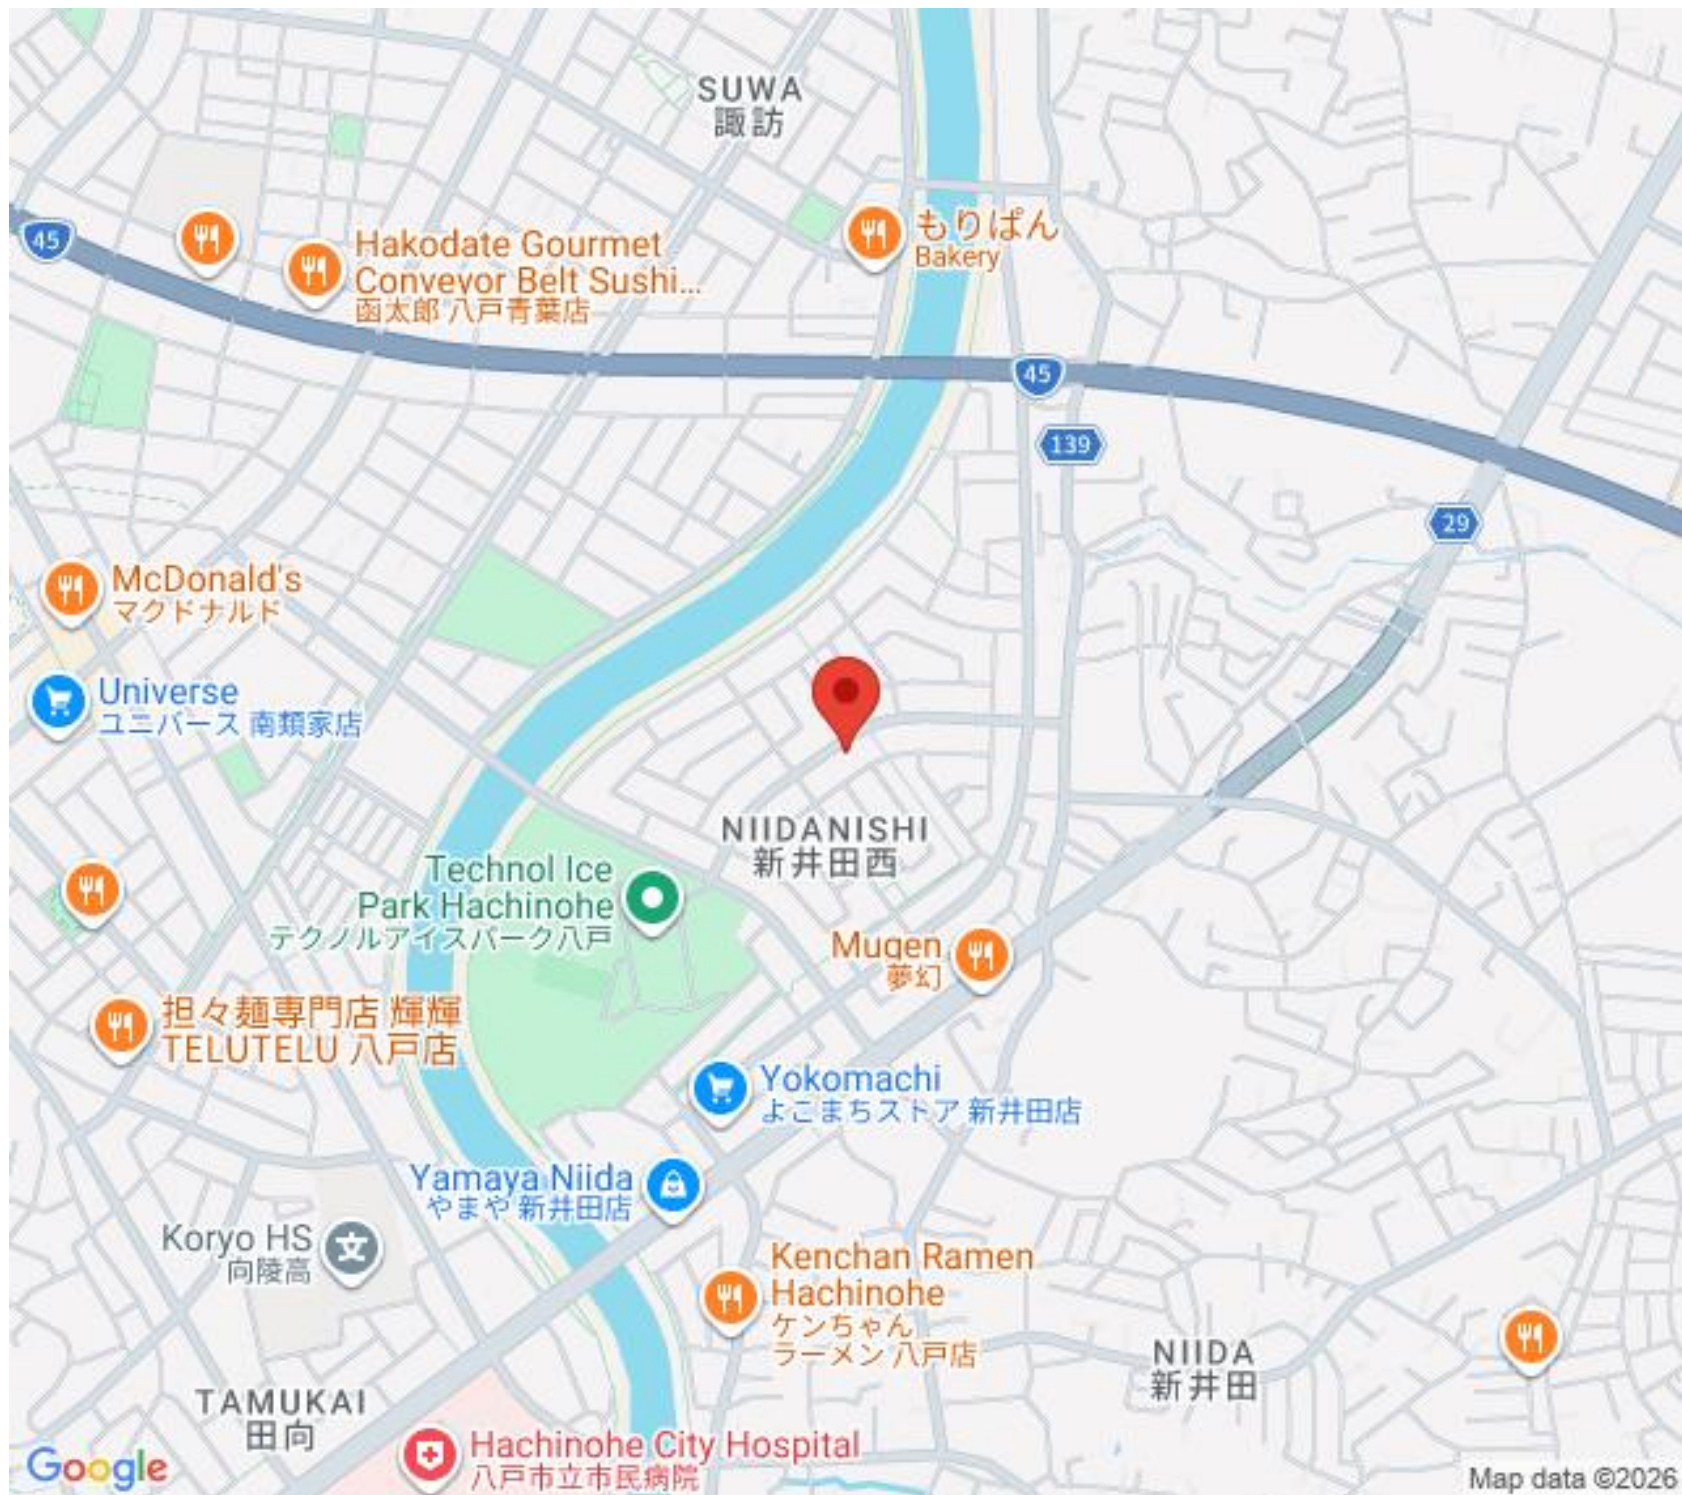

 **0178-29-3205**

SUWA
諏訪

Hakodate Gourmet
Conveyor Belt Sushi...
函太郎 八戸青葉店

もりぱん
Bakery

McDonald's
マクドナルド

Universe
ユニバース 南類家店

Technol Ice
Park Hachinohe
テクノルアイスパーク八戸

NIIDANISHI
新井田西

Hachinohe City Hospital
八戸市立市民病院

Google

Map data ©2026