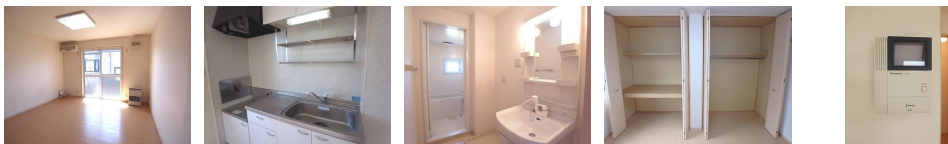

アパート

【新井田西 2LDK】◇クレジットカードで賃料のお支払いできます！

セジュールアンソレイエ B 202号

八戸市新井田西2-8-5

【D-Room 大和ハウス】連帯保証人不要☆

月額賃料 **55,000円** 間取り **2LDK**

態様	媒介	坪単価	
交通	J R 八戸線本八戸駅までバス20分 重地バス停まで徒歩6分		
敷金		礼金	60,500円
共益費	4,500円	仲介料	60,500円
管理費		契約	2年毎の更新

間取り詳細	LDK11 洋6 洋6		
坪数	16.77坪	占有面積	55.44㎡
築年月日	2003年06月	構造	軽量鉄骨造
物件の階数	2階	入居可能日	即入居可能
保険	家財保険 加入不要 (補償制度付き)		
駐車場	1台無料 2台目 3,300円 (税込)	ペット	不可
バス	シャワー 追い焚き	トイレ	水洗 シャワートイレ
学区 (小)	新井田小学校 (1500m)	学区 (中)	大館中学校 (1700m)
設備	エアコン、インターネット無料、TVドアホン、物置、洗面台、FF暖房 (灯油)		
備考	初回保証料35000円、月額保証料賃料等総額の1%+800円/月(その他商品あり) クリーニング費 71,500円		