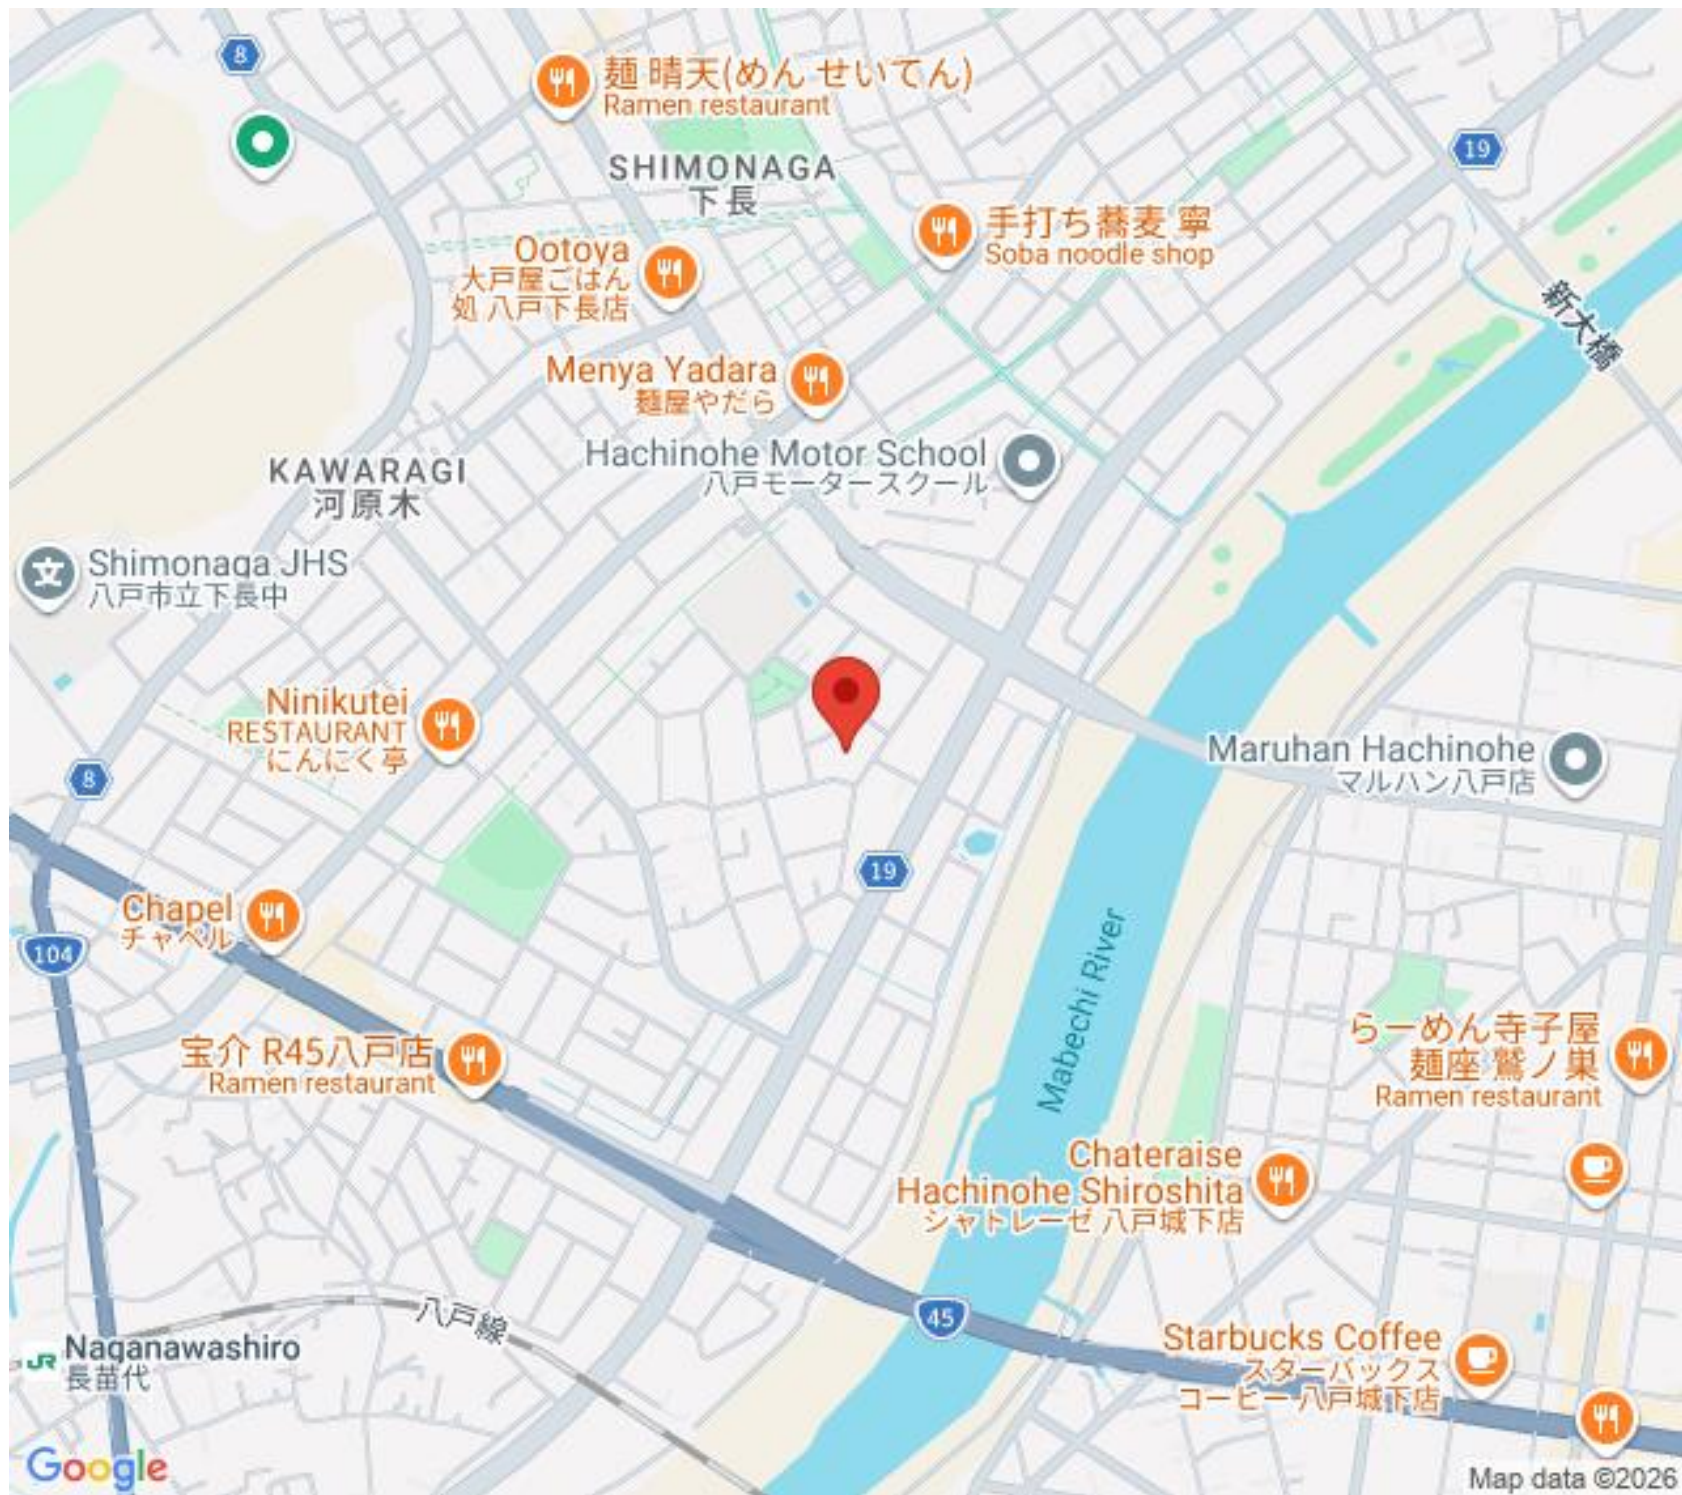

麺晴天(めんせいてん)
Ramen restaurant

SHIMONAGA
下長

手打ち蕎麦 寧
Soba noodle shop

Ootoya
大戸屋ごはん
処 八戸下長店

Menya Yadara
麵屋やだら

Hachinohe Motor School
八戸モータースクール

KAWARAGI
河原木

Shimonaga JHS
八戸市立下長中

Ninikutei
RESTAURANT
にんにく亭

Chapel
チャペル

宝介 R45八戸店
Ramen restaurant

Maruhan Hachinohe
マルハン八戸店

らーめん寺子屋
麵座 鷺ノ巣
Ramen restaurant

Chateraise
Hachinohe Shiroshita
シャトレーゼ 八戸城下店

Naganawashiro
長苗代

Starbucks Coffee
スターバックス
コーヒー 八戸城下店

Google

Map data ©2026