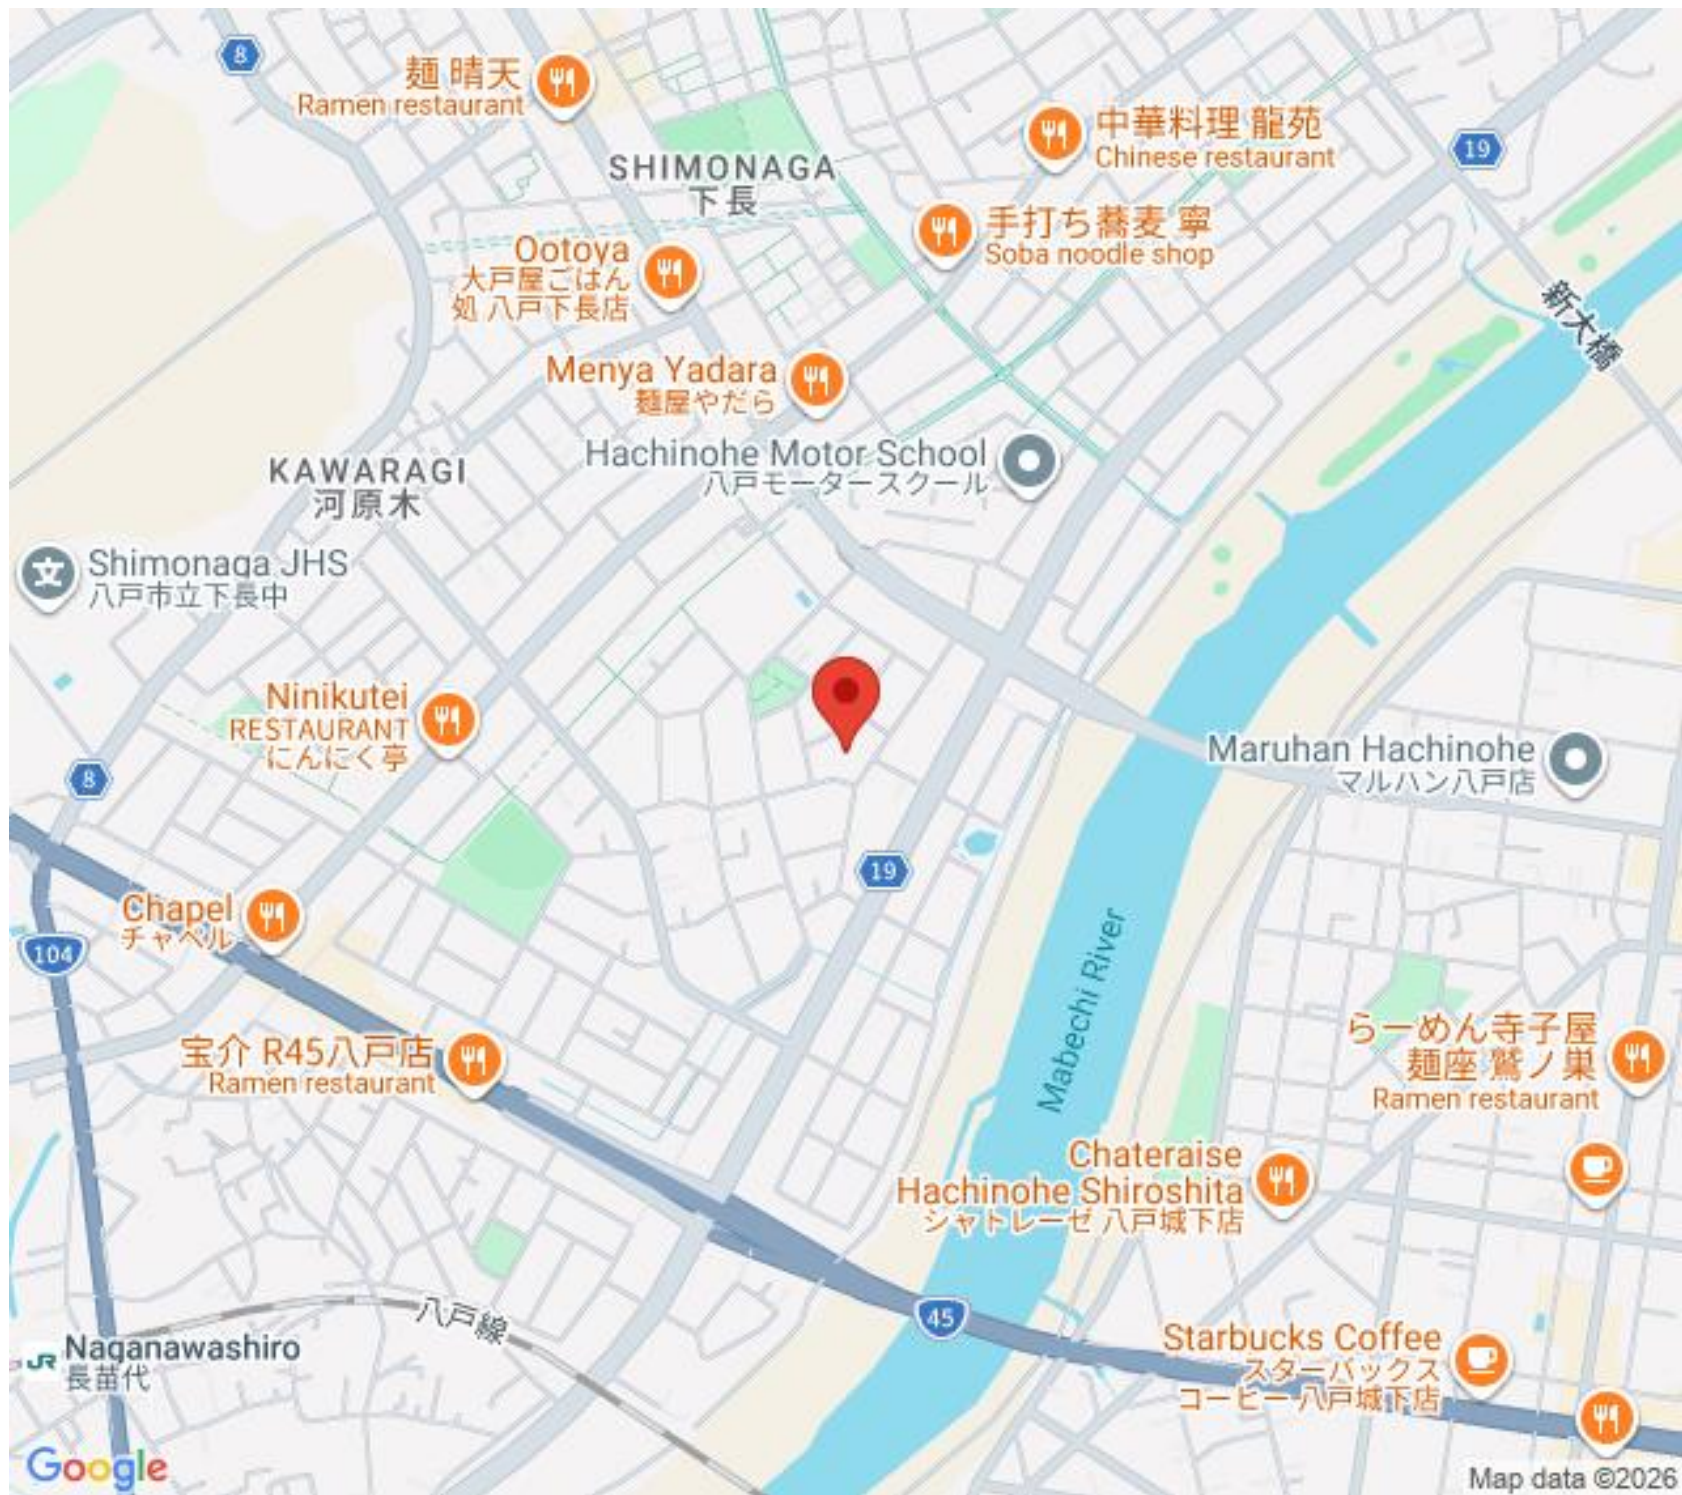

麵晴天
Ramen restaurant

SHIMONAGA
下長

中華料理 龍苑
Chinese restaurant

Ootoya
大戸屋ごはん
処 八戸下長店

手打ち蕎麦 寧
Soba noodle shop

Menya Yadara
麺屋やだら

Hachinohe Motor School
八戸モータースクール

KAWARAGI
河原木

Shimonaga JHS
八戸市立下長中

Ninikutei
RESTAURANT
にんにく亭

Chapel
チャペル

宝介 R45八戸店
Ramen restaurant

Maruhan Hachinohe
マルハン八戸店

らーめん寺子屋
麵座 鷺ノ巣
Ramen restaurant

Chateraise
Hachinohe Shiroshita
シャトレーゼ 八戸城下店

Naganawashiro
長苗代

Starbucks Coffee
スターバックス
コーヒー 八戸城下店