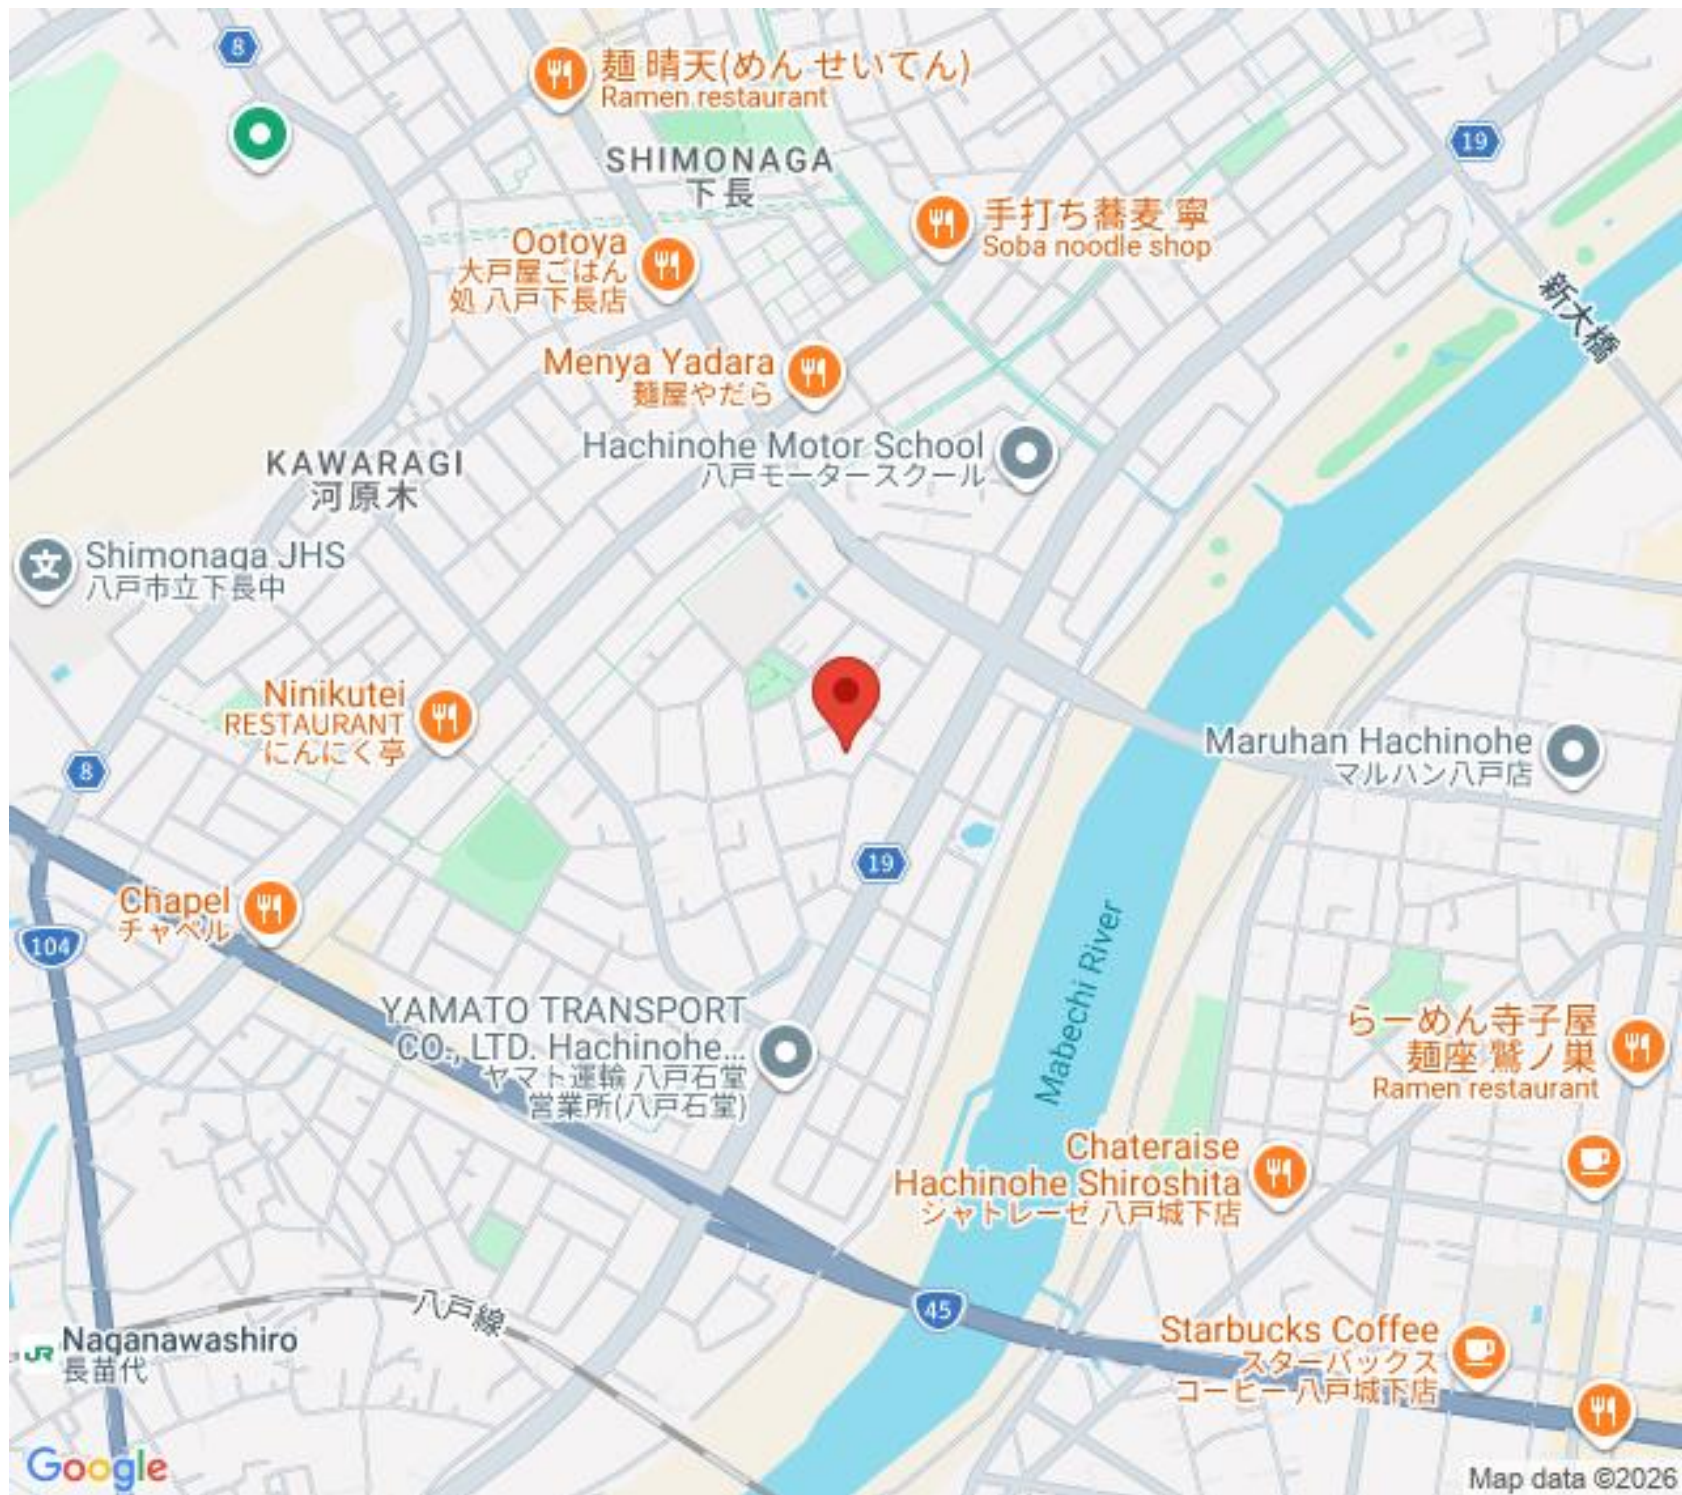

麺 晴天(めん せいてん)
Ramen restaurant

SHIMONAGA
下長

手打ち蕎麦 寧
Soba noodle shop

Ootoya
大戸屋ごはん
処 八戸下長店

Menya Yadara
麺屋やだら

Hachinohe Motor School
八戸モータースクール

KAWARAGI
河原木

Shimonaga JHS
八戸市立下長中

Ninikutei
RESTAURANT
にんにく亭

Chapel
チャペル

YAMATO TRANSPORT
CO., LTD. Hachinohe...
ヤマト運輸 八戸石堂
営業所(八戸石堂)

Maruhan Hachinohe
マルハン八戸店

らーめん寺子屋
麵座 鷺ノ巣
Ramen restaurant

Chateraise
Hachinohe Shiroshita
シャトレーゼ 八戸城下店

Starbucks Coffee
スターバックス
コーヒー 八戸城下店

Naganawashiro
長苗代

Google

Map data ©2026