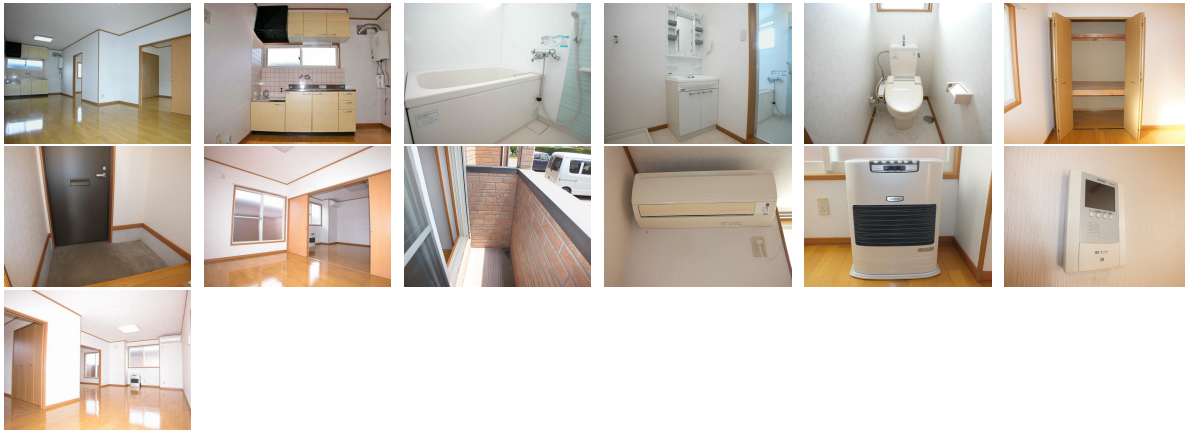

アパート

【石堂 2LDK】2008年築
1F角部屋◇エアコン・FF暖房付◇ゆったりとした駐車場2台無料！

○シャルム城北2 F号

八戸市石堂1丁目13-17

賃貸情報は八戸市のアルプス不動産へ！

月額賃料 **58,000円**

間取り **2LDK**

態様	媒介	坪単価	
交通	J R 八戸線長苗代駅までバス6分 田名部整形前バス停まで徒歩4分		
敷金		礼金	58,000円
共益費		仲介料	63,800円
管理費		契約	2年毎の更新

間取り詳細	LDK14 洋6 洋6		
坪数	17.37坪	占有面積	57.43㎡
築年月日	2008年03月	構造	木造
物件の階数	1階	入居可能日	2026年7月中旬
保険	家財保険 要加入		
駐車場	1台無料 2台目 無料	ペット	不可
バス	シャワー	トイレ	水洗 シャワートイレ
学区 (小)	城北小学校 (350m)	学区 (中)	下長中学校 (1500m)
設備	エアコン、TVドアホン、物置、BSアンテナ、洗面台、FF暖房 (灯油)		
備考	保証会社と保証委託契約 (別途保証料必要) が必要です。 クリーニング費 70,000円		

※図面・設備等が現況と異なる場合には現況優先とさせていただきます。また、実際の間取りは図面と反転する場合があります。