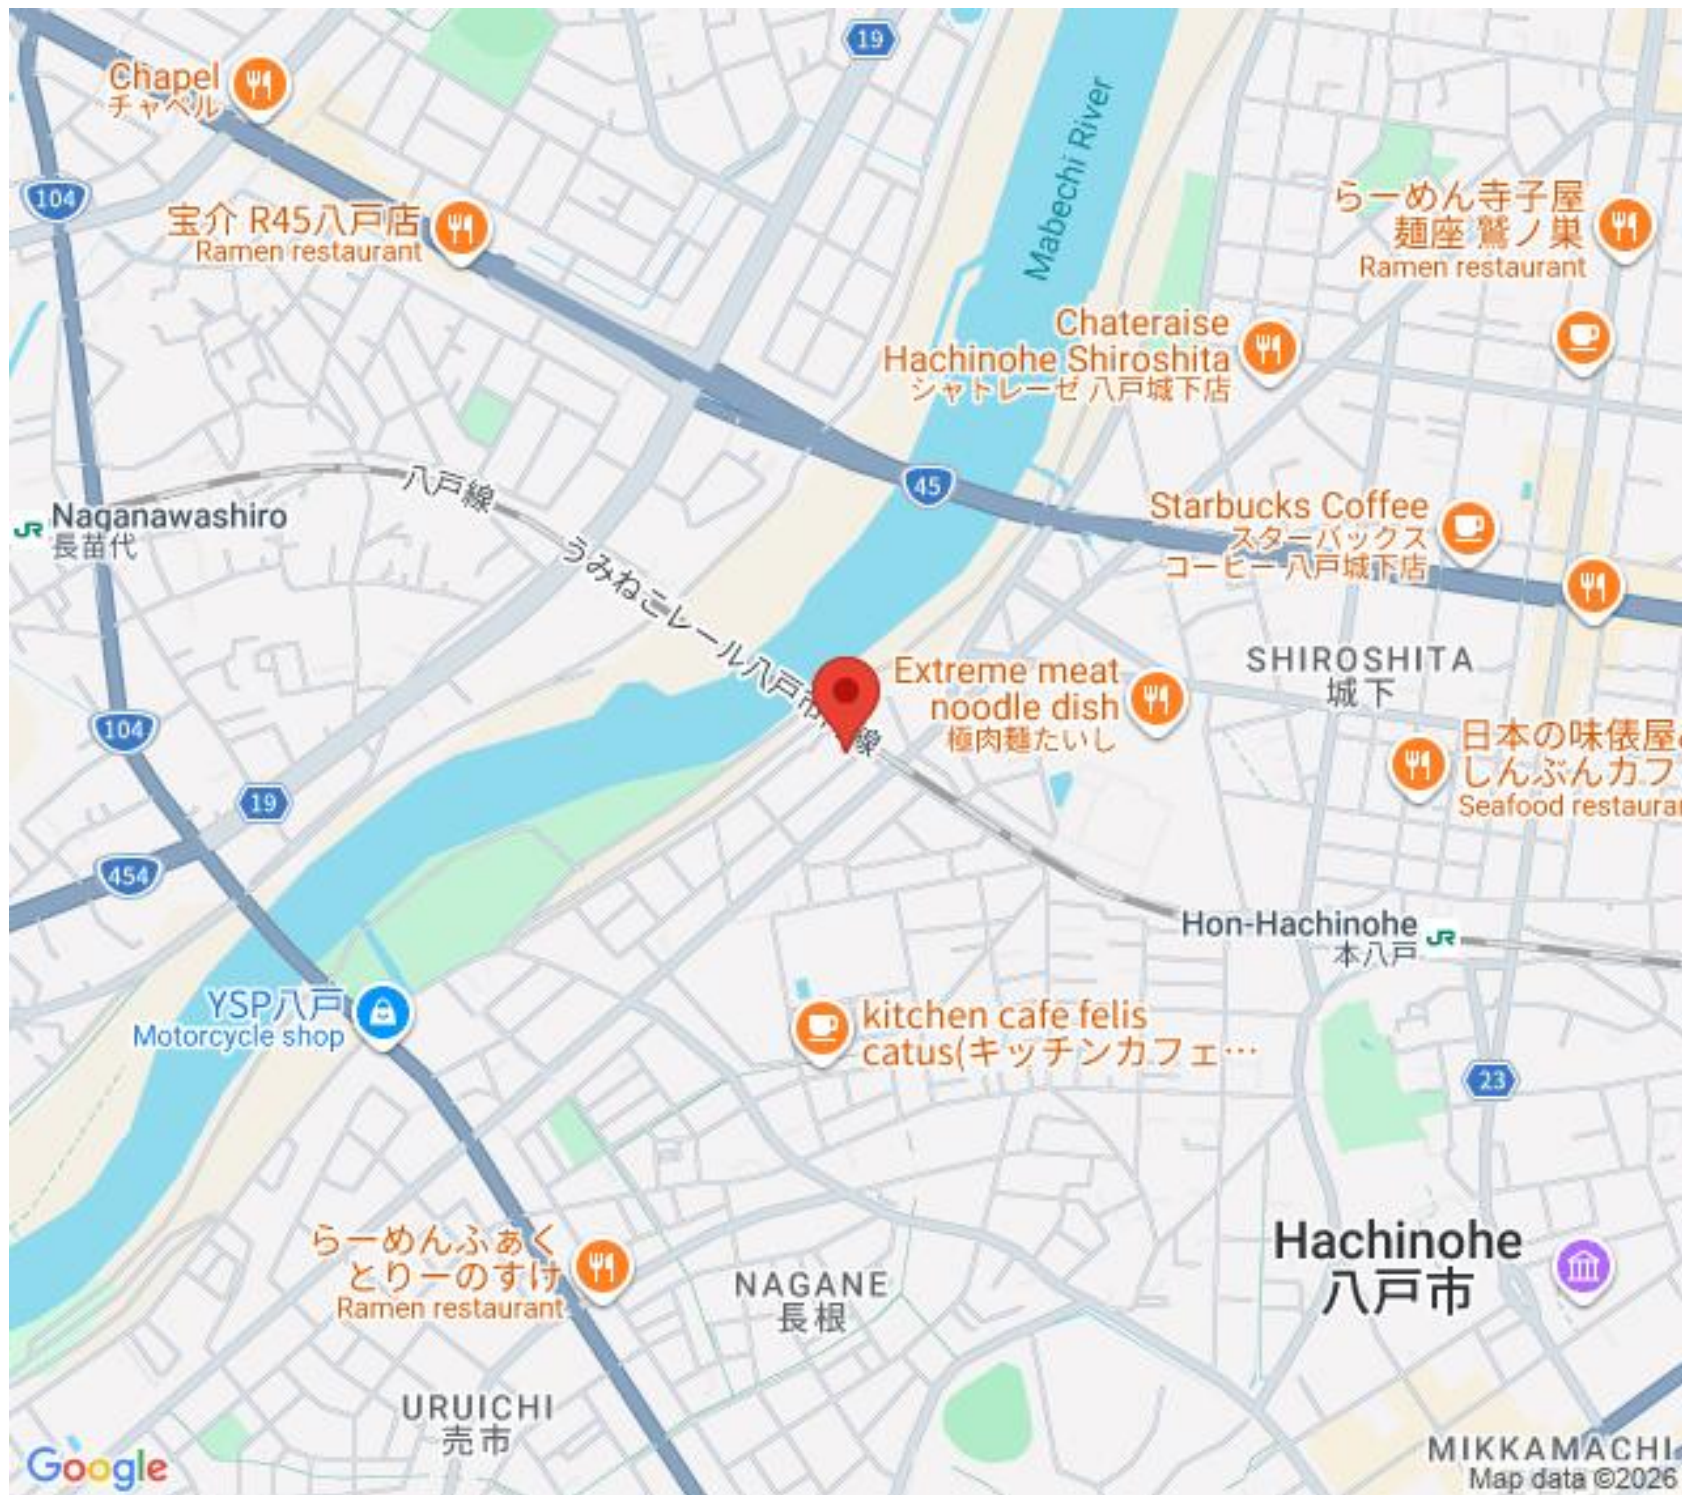

Chaper
チャペル

宝介 R45八戸店
Ramen restaurant

らーめん寺子屋
麵座 鷺ノ巣
Ramen restaurant

Chateraise
Hachinohe Shiroshita
シヤトレーゼ 八戸城下店

Starbucks Coffee
スターバックス
コーヒー 八戸城下店

Naganawashiro
長苗代

Extreme meat
noodle dish
極肉麺たいし

SHIROSHITA
城下

日本の味俵屋
しんぶんカフ
Seafood restaurant

Hon-Hachinohe
本八戸

YSP八戸
Motorcycle shop

kitchen cafe felis
catus(キッチンカフェ...)

らーめんふあく
とりのすけ
Ramen restaurant

NAGANE
長根

Hachinohe
八戸市