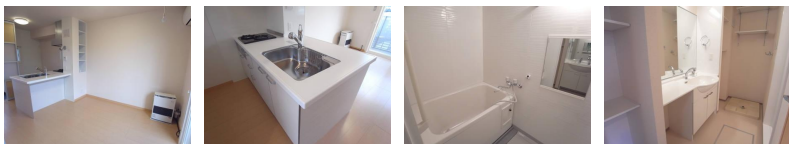

アパート

【売市 1LDK】◇2012年築◇軽量鉄骨

モンテローザ小待B 105号

八戸市長根4-9-1

【D-R o o m 大和ハウス】連帯保証人不要☆多

月額賃料 **55,000円** 間取り **1LDK**

態様	媒介	坪単価	
交通	J R 八戸線本八戸駅まで徒歩11分		
敷金		礼金	60,500円
共益費	4,500円	仲介料	60,500円
管理費		契約	2年毎の更新

間取り詳細	LDK8.3 洋3.5		
坪数	9.16坪	占有面積	30.3㎡
築年月日	2012年12月	構造	軽量鉄骨造
物件の階数	1階	入居可能日	即入居可能
保険	家財保険 加入不要 (補償制度付き)		
駐車場	1台無料 2台目 3,300円 (税込)	ペット	不可
バス	シャワー 追い焚き	トイレ	水洗 シャワートイレ
学区 (小)	城下小学校 (1100m)	学区 (中)	第二中学校 (350m)
設備	エアコン、インターネット無料、TVドアホン、物置、BSアンテナ、洗面台、FF暖房 (灯油)		
備考	初回保証料35000円、月額保証料賃料等総額の1%+800円/月(その他商品あり) クリーニング費 49,500円		