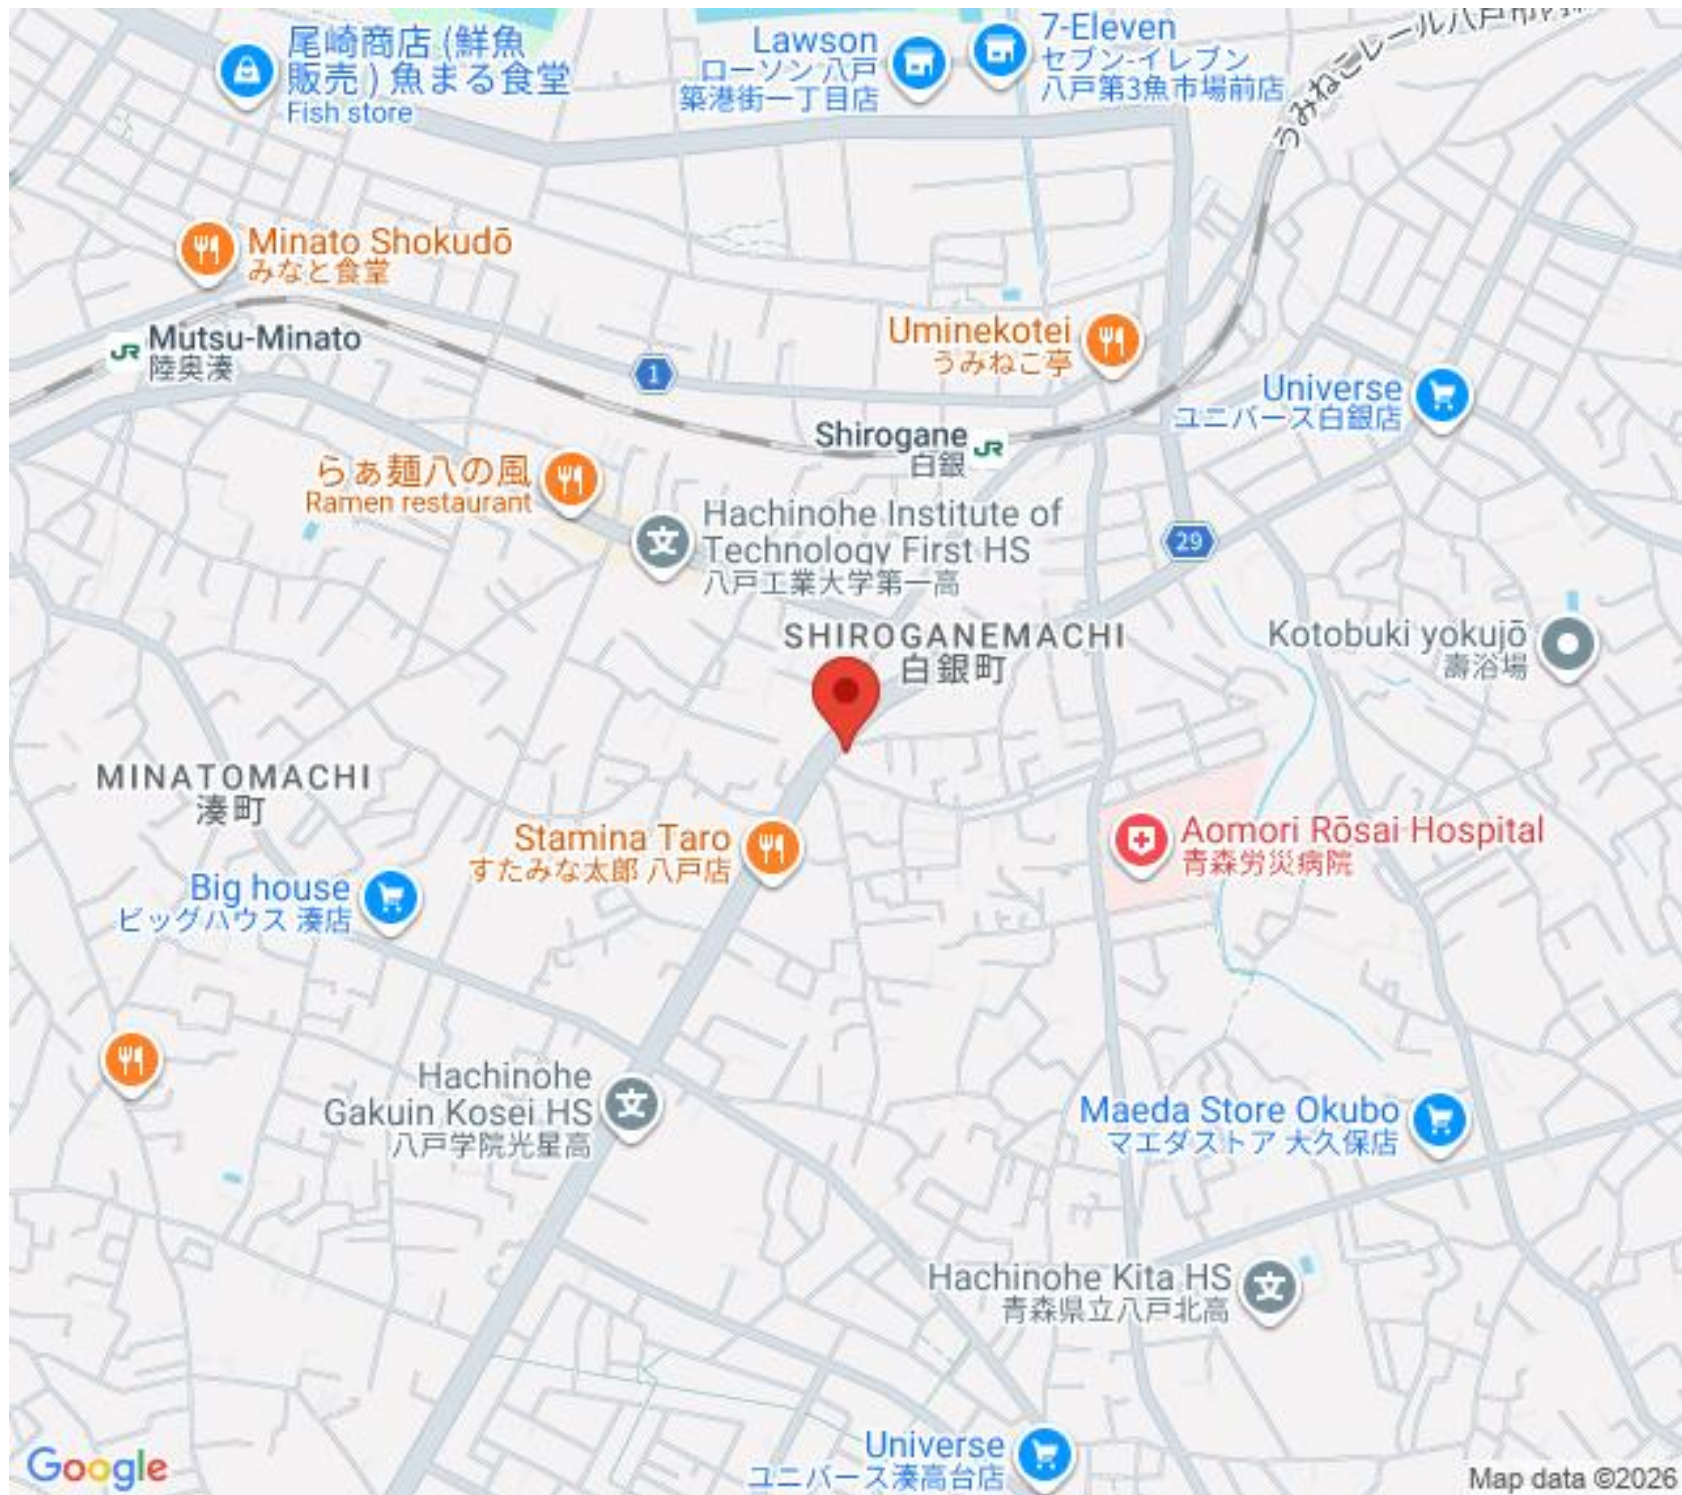

尾崎商店 (鮮魚販売) 魚まる食堂
Fish store

Lawson
ローソン八戸
築港街一丁目店

7-Eleven
セブン-イレブン
八戸第3魚市場前店

Minato Shokudō
みなと食堂

Mutsu-Minato
陸奥湊

Uminekotei
うみねこ亭

Universe
ユニバース白銀店

Shirogane
白銀

らぁ麺八の風
Ramen restaurant

Hachinohe Institute of
Technology First HS
八戸工業大学第一高

SHIROGANEMACHI
白銀町

Kotobuki yokujō
壽浴場

MINATOMACHI
湊町

Stamina Taro
すたみな太郎 八戸店

Aomori Rōsai Hospital
青森労災病院

Big house
ビッグハウス 湊店

Hachinohe
Gakuin Kosei HS
八戸学院光星高

Maeda Store Okubo
マエダストア 大久保店

Hachinohe Kita HS
青森県立八戸北高

Google

Universe
ユニバース湊高台店

Map data ©2026