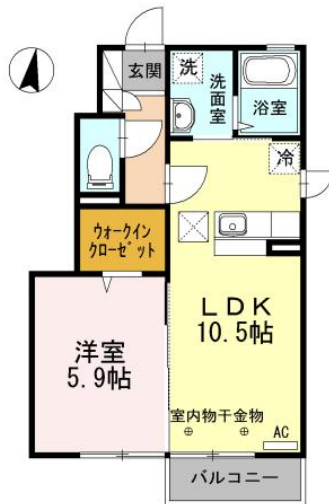

アパート

【白銀町  
1LDK】◇インターネット無料◇クレジットカードで賃料のお支払いできます！

リラ・ソレイユ 101号

八戸市大字白銀町字堀ノ内21-6

【D-Room 大和ハウス】連帯保証人不要☆

月額賃料 **52,000円** 間取り **1LDK**

態様	媒介	坪単価	
交通	J R 八戸線白銀駅まで徒歩7分		
敷金		礼金	57,200円
共益費	4,500円	仲介料	57,200円
管理費		契約	2年毎の更新

間取り詳細	LDK10.5 洋5.9		
坪数	12.24坪	占有面積	40.49㎡
築年月日	2013年09月	構造	軽量鉄骨造
物件の階数	1階	入居可能日	2026年6月上旬
保険	家財保険 加入不要 (補償制度付き)		
駐車場	1台無料 2台目 3,300円 (税込)	ペット	不可
バス	シャワー 追い焚き 浴室乾燥	トイレ	水洗 シャワートイレ
学区 (小)	白銀小学校 (750m)	学区 (中)	白銀中学校 (1900m)
設備	エアコン、インターネット無料、TVドアホン、物置、BSアンテナ、洗面台		
備考	初回保証料35000円、月額保証料賃料等総額の1%+800円/月(その他商品あり) クリーニング費 60,500円		