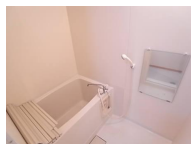

アパート

【吹上1R】インターネット無料◇

セジュール吹上 205号

八戸市吹上1-14-46

【D-Room 大和ハウス】連帯保証人不要☆◇

月額賃料 **54,000円** 間取り **1R**

態様	媒介	坪単価	
交通	J R 八戸線本八戸駅までバス9分 吹上バス停まで徒歩2分		
敷金		礼金	59,400円
共益費		仲介料	59,400円
管理費		契約	2年毎の更新

間取り詳細	洋10		
坪数	8.89坪	占有面積	29.4㎡
築年月日	2003年03月	構造	軽量鉄骨造
物件の階数	2階	入居可能日	即入居可能
保険	家財保険 加入不要 (補償制度付き)		
駐車場	不可	ペット	不可
バス	シャワー	トイレ	水洗 シャワートイレ
学区 (小)	吹上小学校 (220m)	学区 (中)	第一中学校 (550m)
設備	エアコン、インターネット無料、TVドアホン、物置、洗面台		
備考	初回保証料35000円、月額保証料賃料等総額の1%+800円/月(その他商品あり) クリーニング費 49,500円		