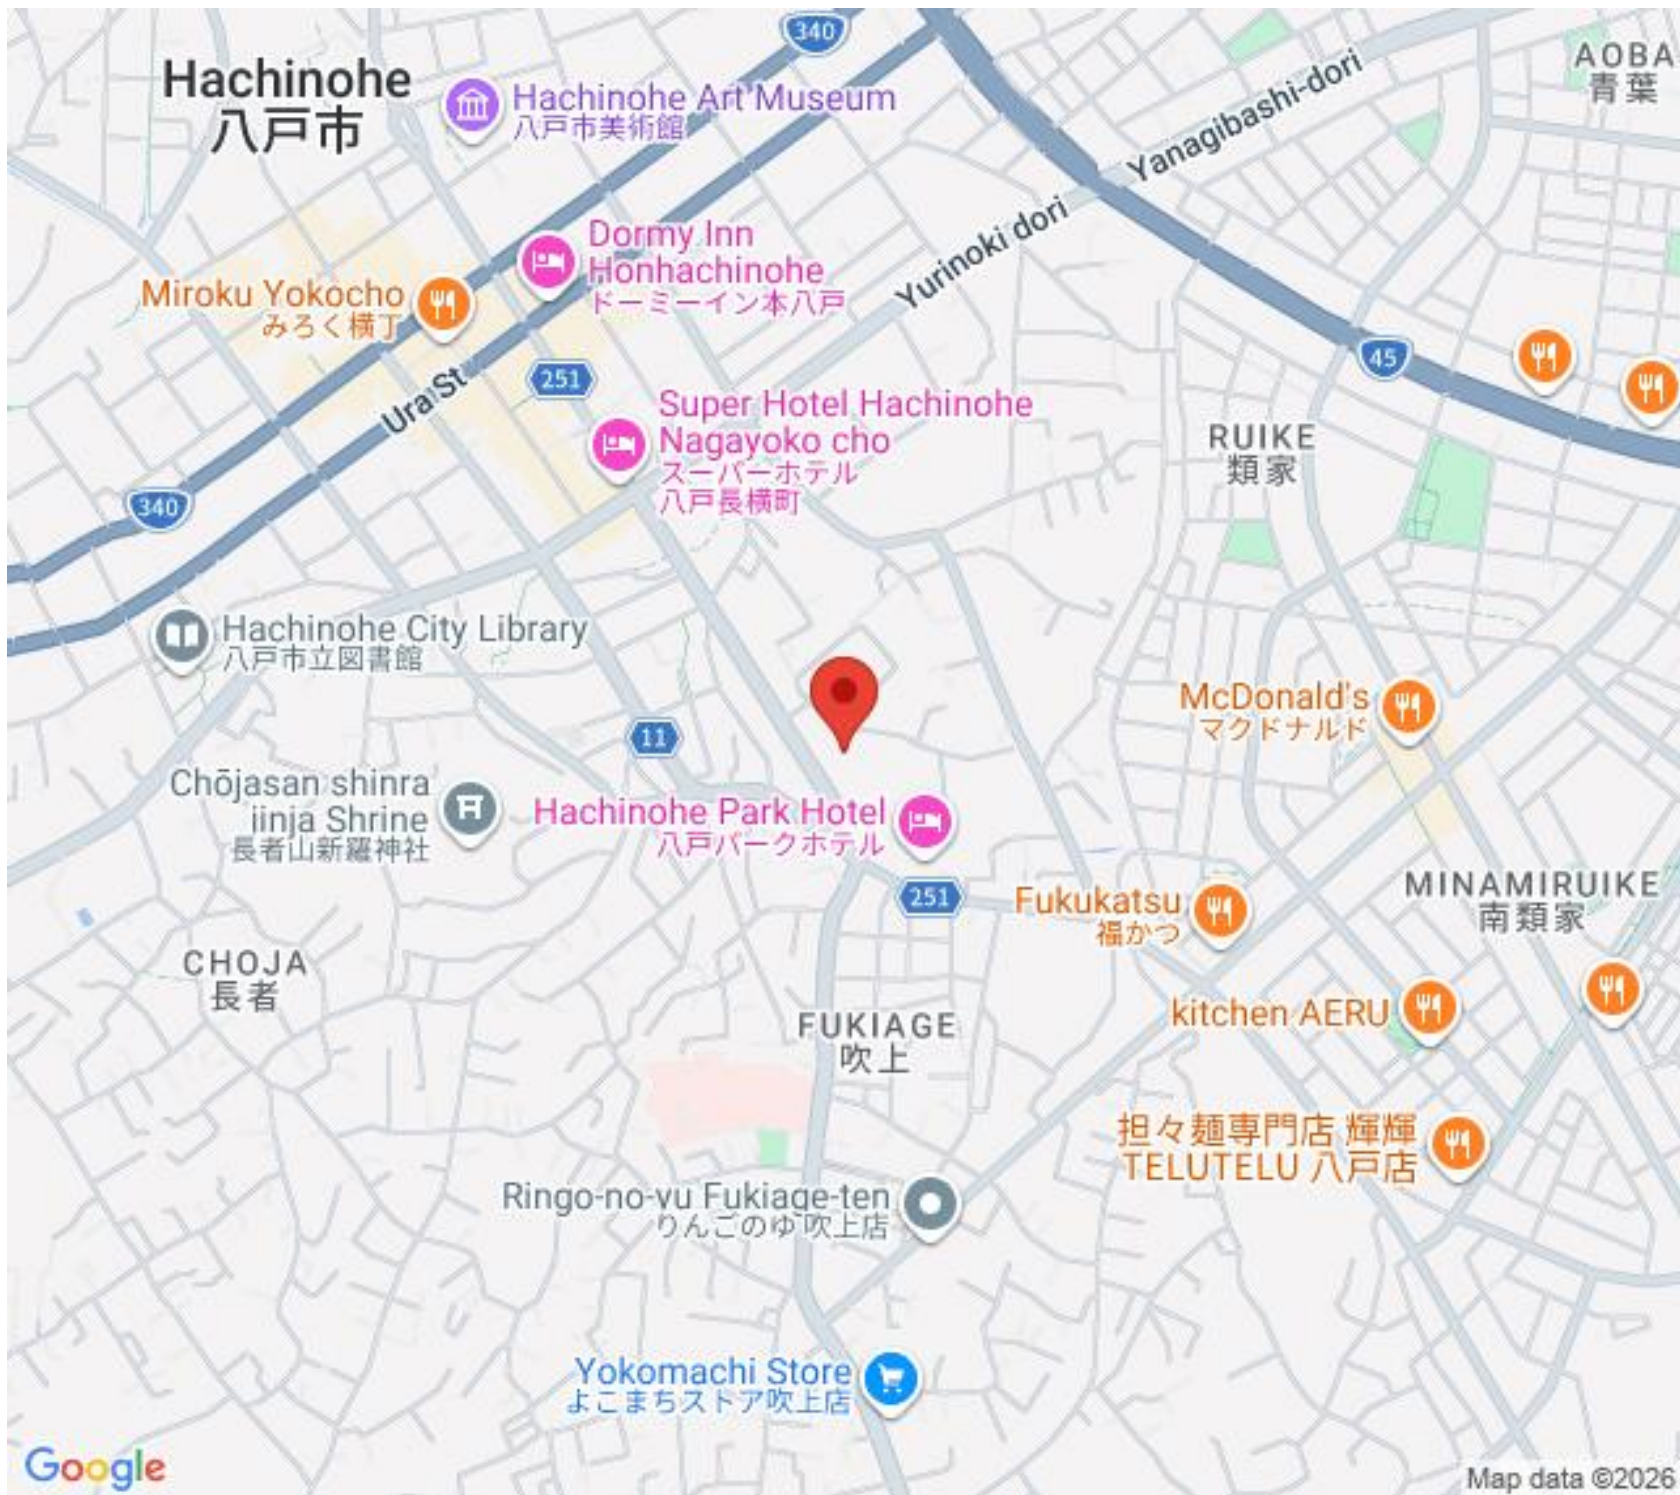

0178-29-3205

Hachinohe
八戸市

Hachinohe Art Museum
八戸市美術館

AOBA
青葉

Miroku Yokocho
みろく横丁

Dormy Inn
Honhachinohe
ドーミーイン本八戸

Yurinoki dori

Yanagibashi-dori

Super Hotel Hachinohe
Nagayoko cho
スーパーホテル
八戸長横町

RUIKE
類家

Hachinohe City Library
八戸市立図書館

McDonald's
マクドナルド

Chōjasan shinra
inja Shrine
長者山新羅神社

Hachinohe Park Hotel
八戸パークホテル

Fukukatsu
福かつ

MINAMIRUIKE
南類家