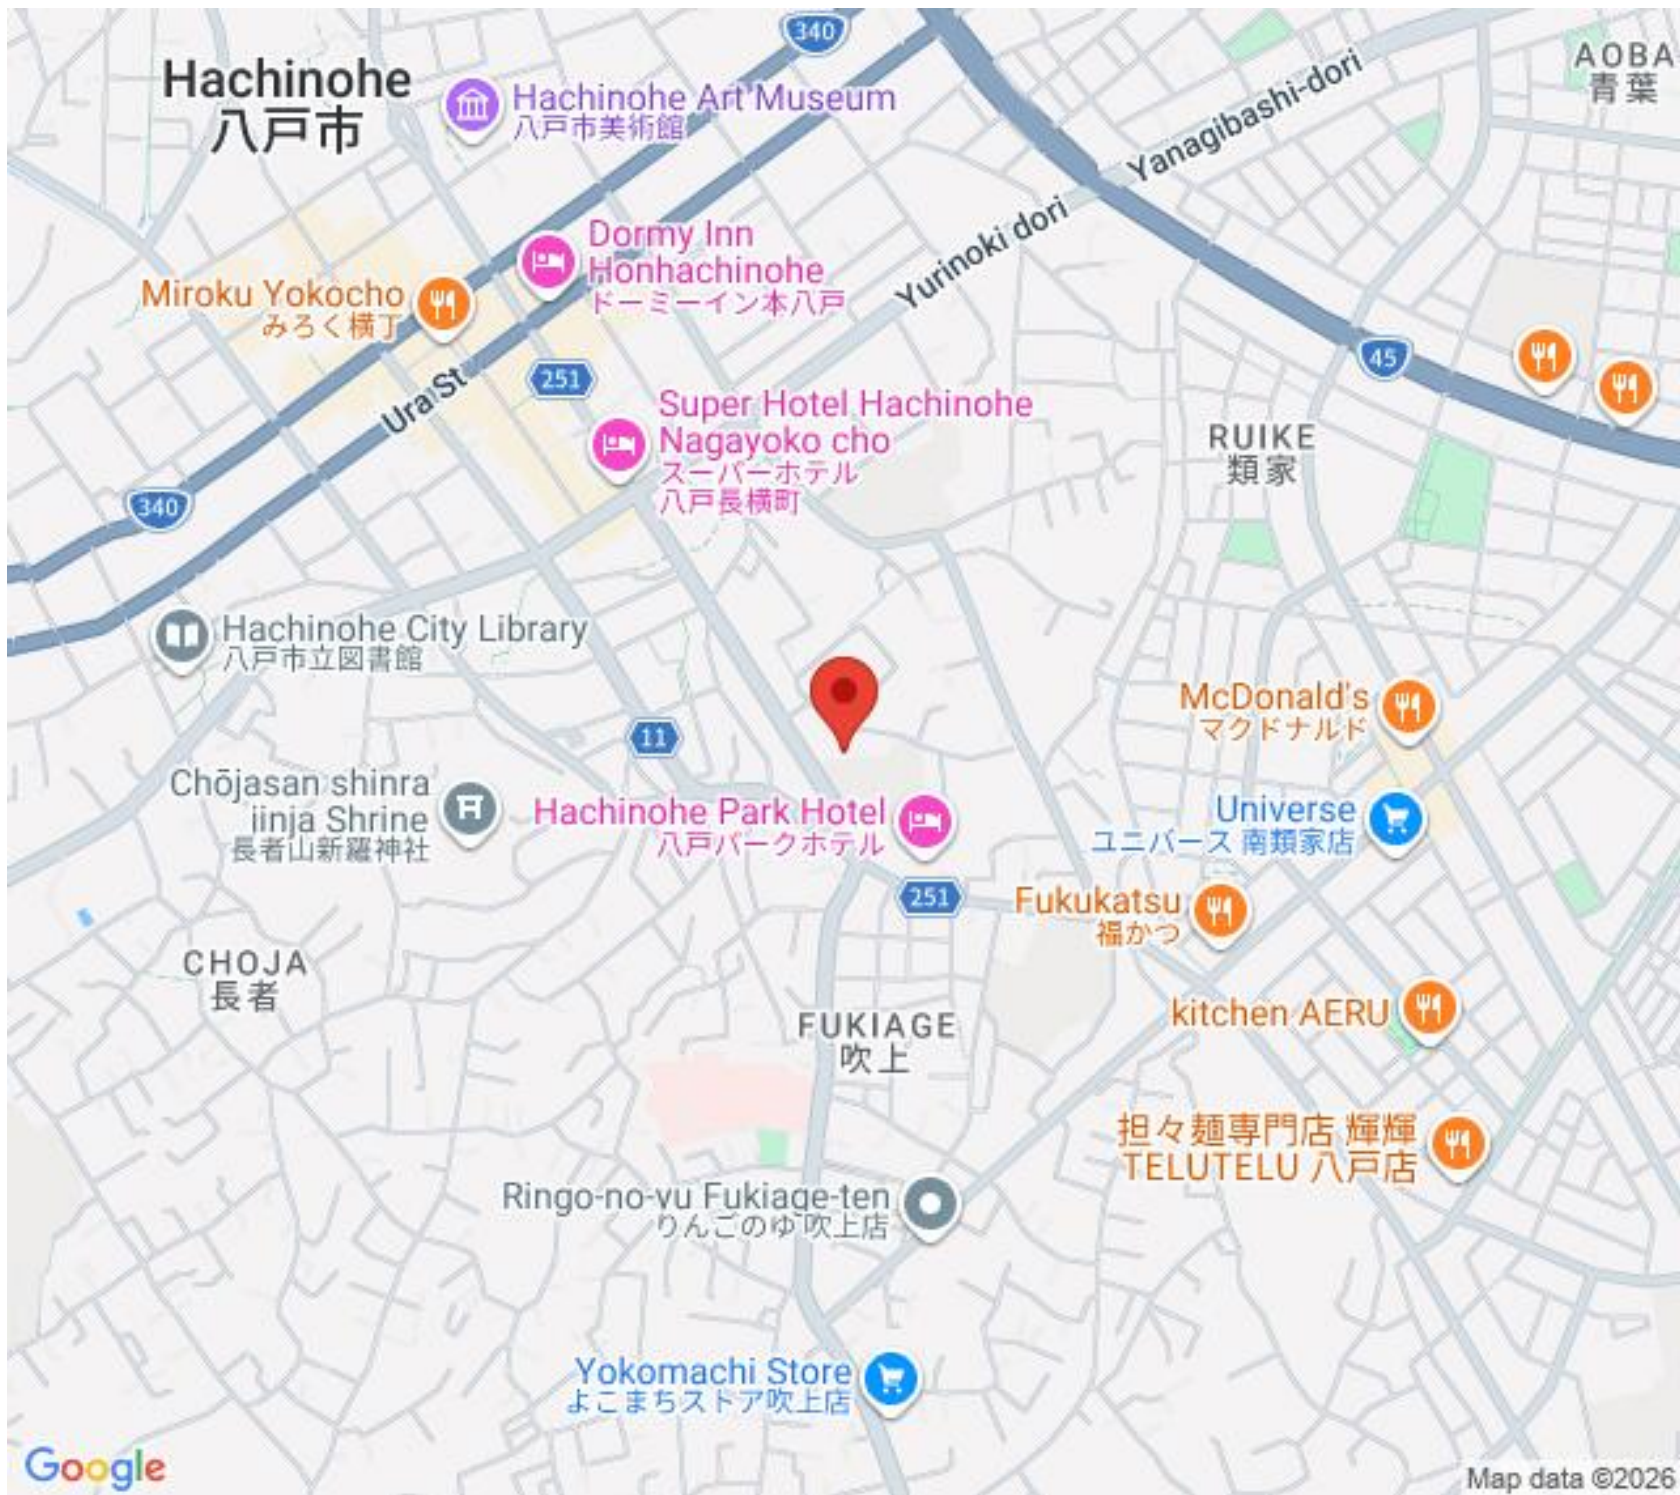

 **0178-29-3205**

Hachinohe  
八戸市

Hachinohe Art Museum  
八戸市美術館

AOBA  
青葉

Miroku Yokocho  
みろく横丁

Dormy Inn  
Honhachinohe  
ドーミーイン本八戸

Yurinoki dori

Yanagibashi-dori

Super Hotel Hachinohe  
Nagayoko cho  
スーパーホテル  
八戸長横町

RUIKE  
類家

Hachinohe City Library  
八戸市立図書館

Chōjasan shinra  
inja Shrine  
長者山新羅神社

Hachinohe Park Hotel  
八戸パークホテル

McDonald's  
マクドナルド

Universe  
ユニバース 南類家店