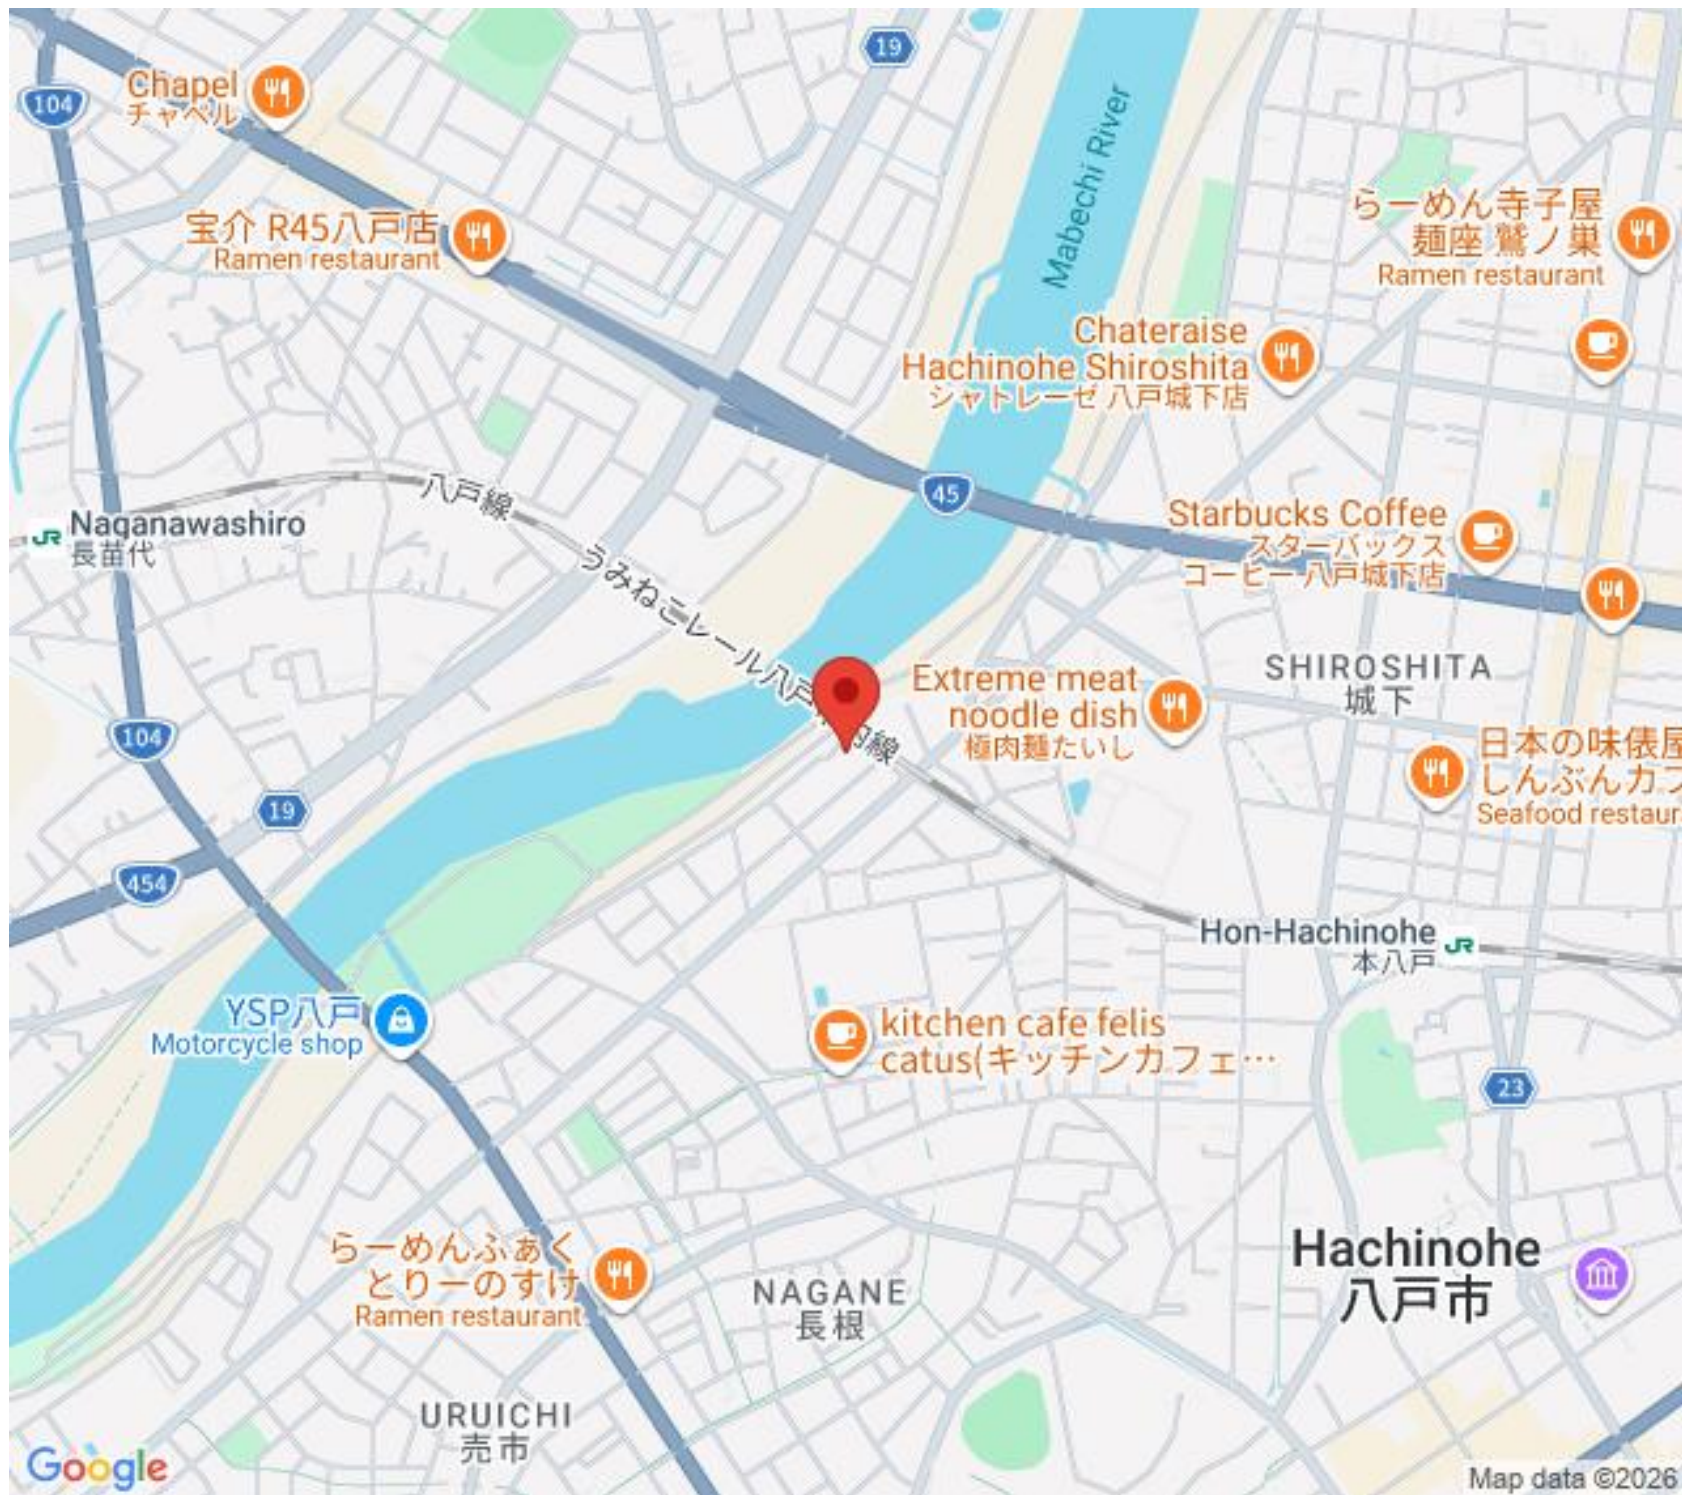

104 Chapel
チャペル

宝介 R45八戸店
Ramen restaurant

らーめん寺子屋
麵座 鷺ノ巣
Ramen restaurant

Chateraise
Hachinohe Shiroshita
シャトレーゼ 八戸城下店

Naganawashiro
長苗代

Starbucks Coffee
スターバックス
コーヒー 八戸城下店

104

19

Extreme meat
noodle dish
極肉麺たいし

SHIROSHITA
城下

日本の味 俵屋
しんぶんカス
Seafood restaurant

454

YSP八戸
Motorcycle shop

Hon-Hachinohe
本八戸

kitchen cafe felis
catus(キッチンカフェ…)

23

らーめんふあく
とりのすけ
Ramen restaurant

NAGANE
長根

Hachinohe
八戸市

Google

Map data ©2026