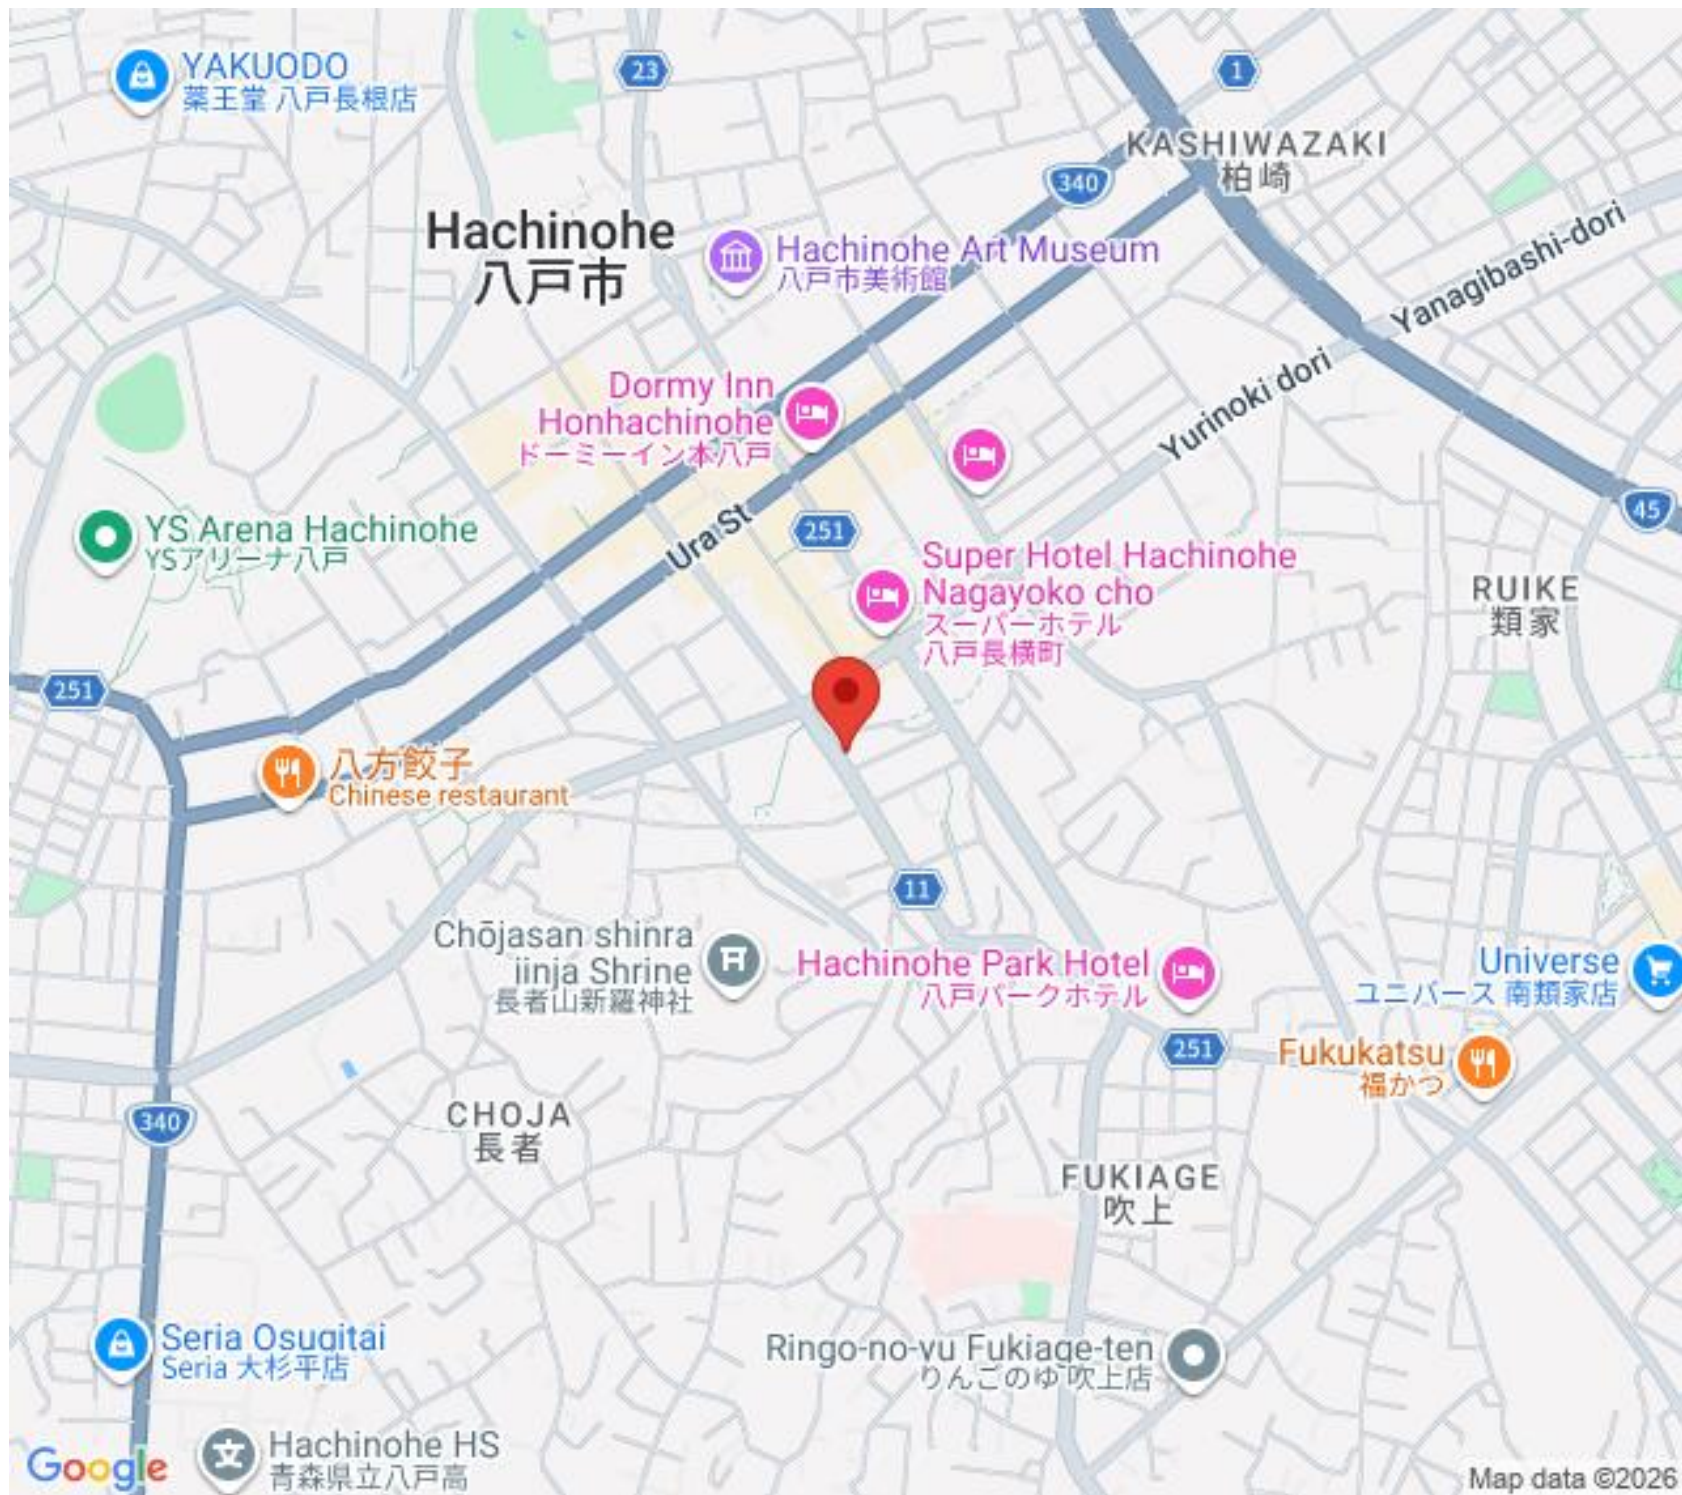

 **0178-29-3205**

YAKUODO
薬王堂 八戸長根店

Hachinohe
八戸市

Hachinohe Art Museum
八戸市美術館

KASHIWAZAKI
柏崎

Dormy Inn
Honhachinohe
ドーミーイン本八戸

YS Arena Hachinohe
YSアリーナ八戸

Super Hotel Hachinohe
Nagayoko cho
スーパーホテル
八戸長横町

八方餃子
Chinese restaurant

RUIKE
類家

Chōjasan shinra
inja Shrine
長者山新羅神社

Hachinohe Park Hotel
八戸パークホテル

Universe
ユニバース 南類家店

CHOJA
長者

Fukukatsu
福かつ

FUKIAGE
吹上

Seria Osugitai
Seria 大杉平店

Ringo-no-yu Fukiage-ten
りんごのゆ吹上店

Hachinohe HS
青森県立八戸高

Google

Map data ©2026