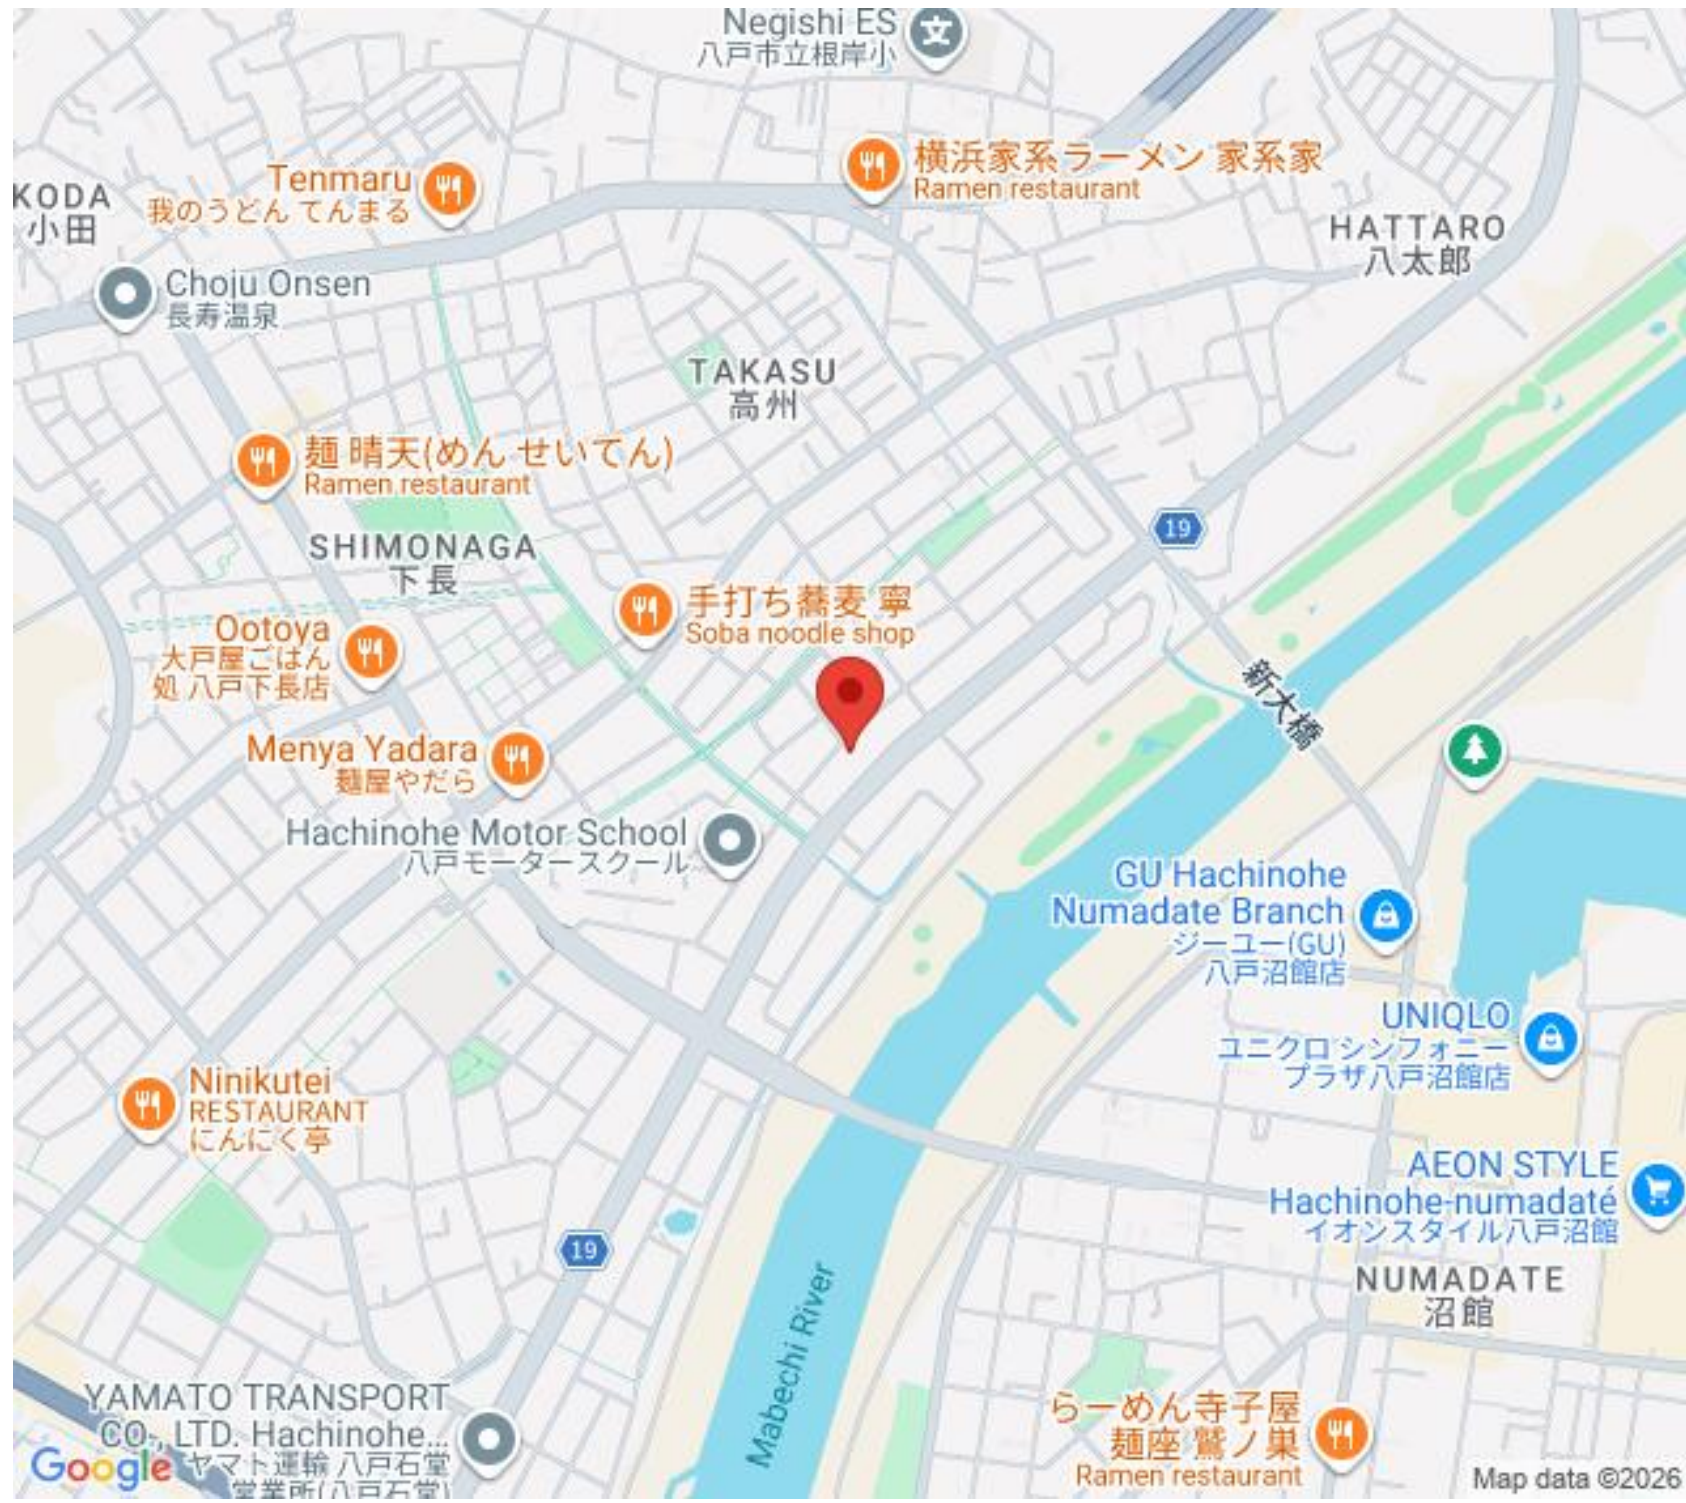

0178-29-3205

Negishi ES
八戸市立根岸小

KODA
小田

Tenmaru
我のうどん てんまる

横浜家系ラーメン 家系家
Ramen restaurant

HATTARO
八太郎

Choju Onsen
長寿温泉

TAKASU
高州