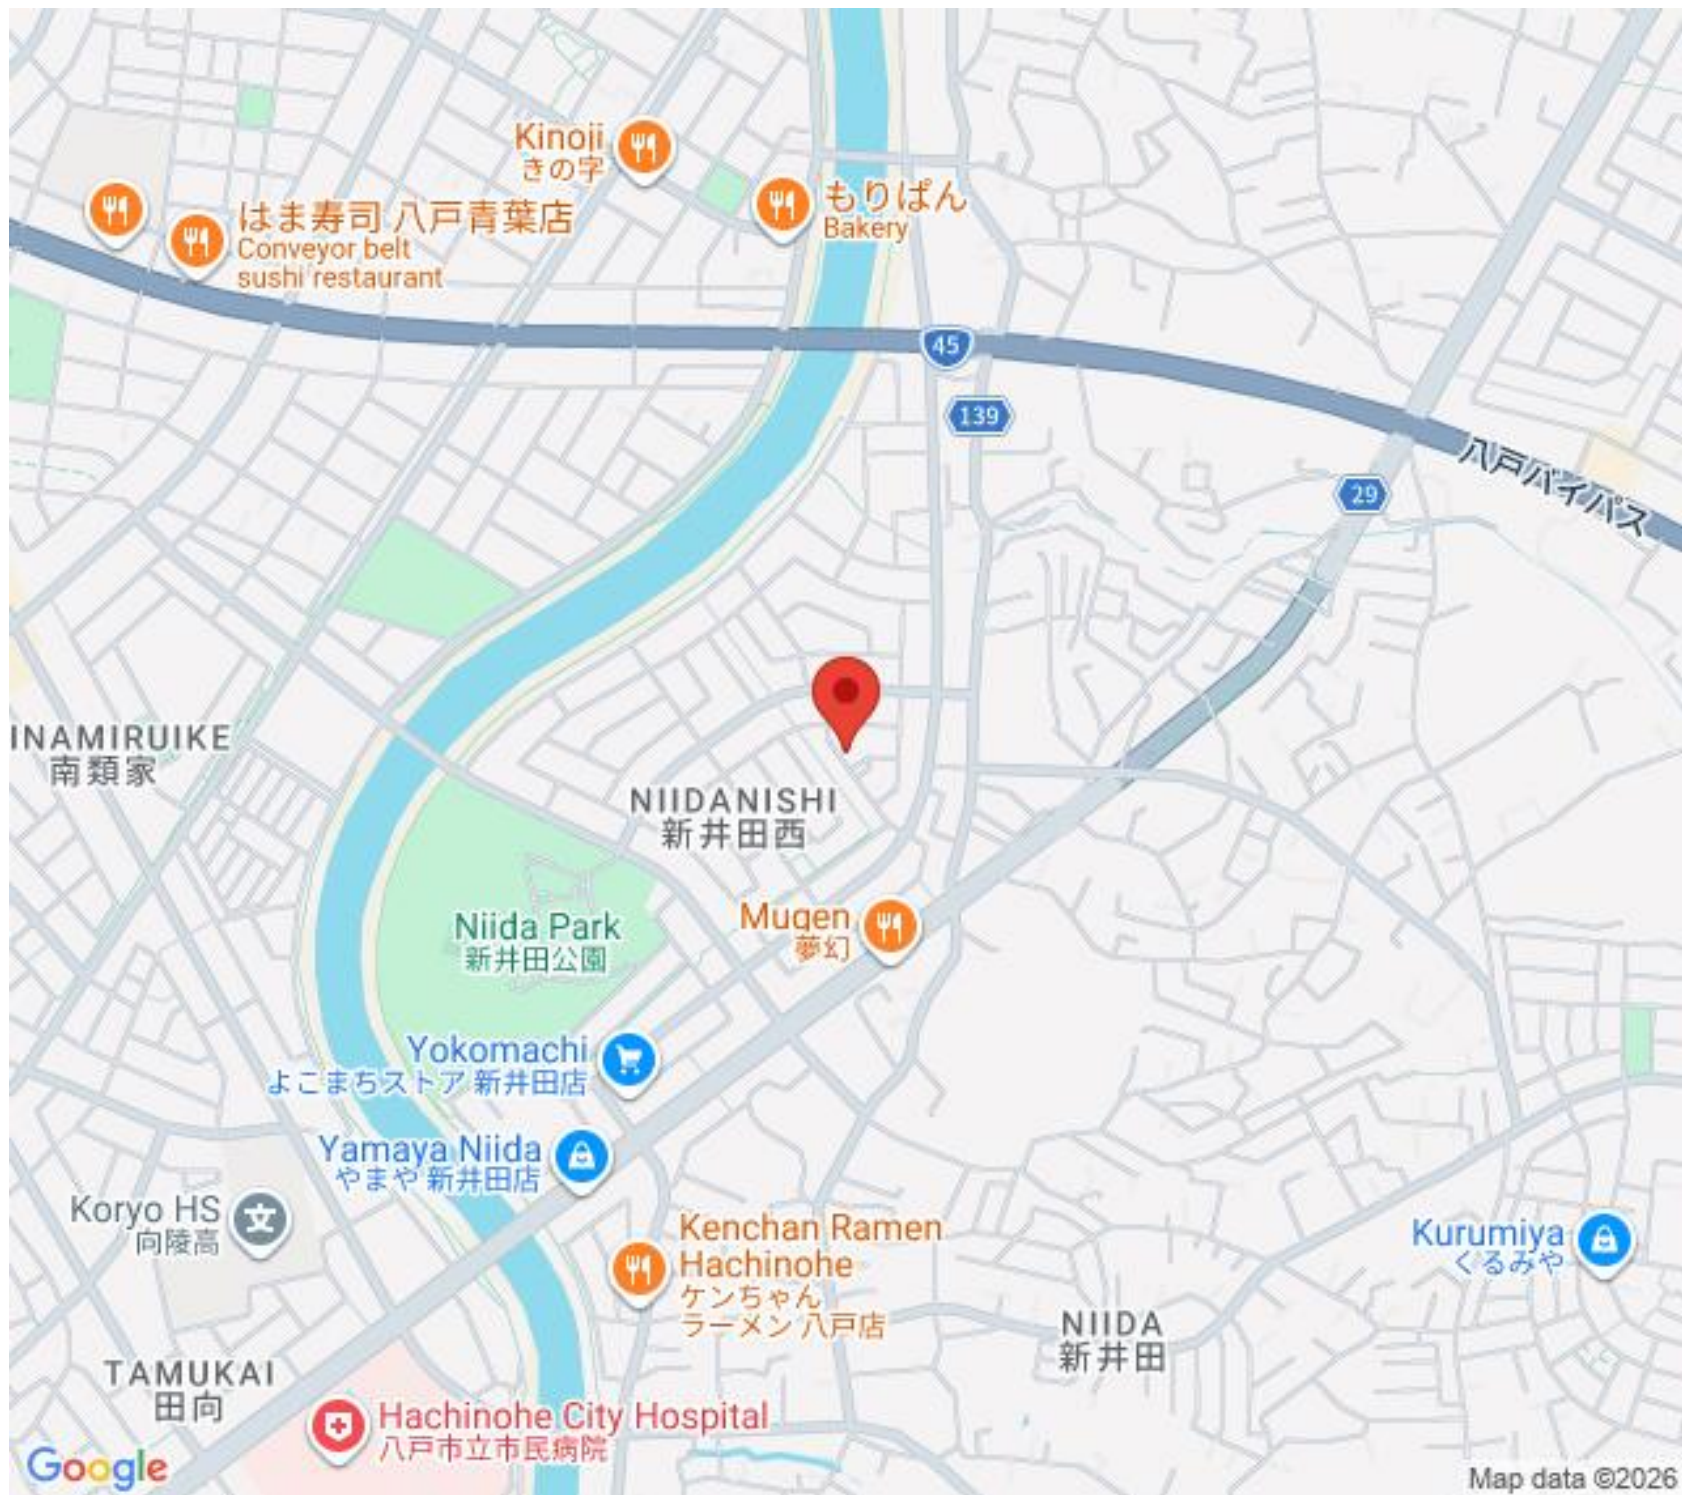

Kinoji
きの字

はま寿司 八戸青葉店
Conveyor belt
sushi restaurant

もりぱん
Bakery

INAMIRUIKE
南類家

NIIDANISHI
新井田西

Niida Park
新井田公園

Mugen
夢幻

Yokomachi
よこまちストア 新井田店

Yamaya Niida
やまや 新井田店

Koryo HS
向陵高

Kenchan Ramen
Hachinohe
ケンちゃん
ラーメン 八戸店

NIIDA
新井田

Kurumiya
くるみや

TAMUKAI
田向

Hachinohe City Hospital
八戸市立市民病院

Google

Map data ©2026