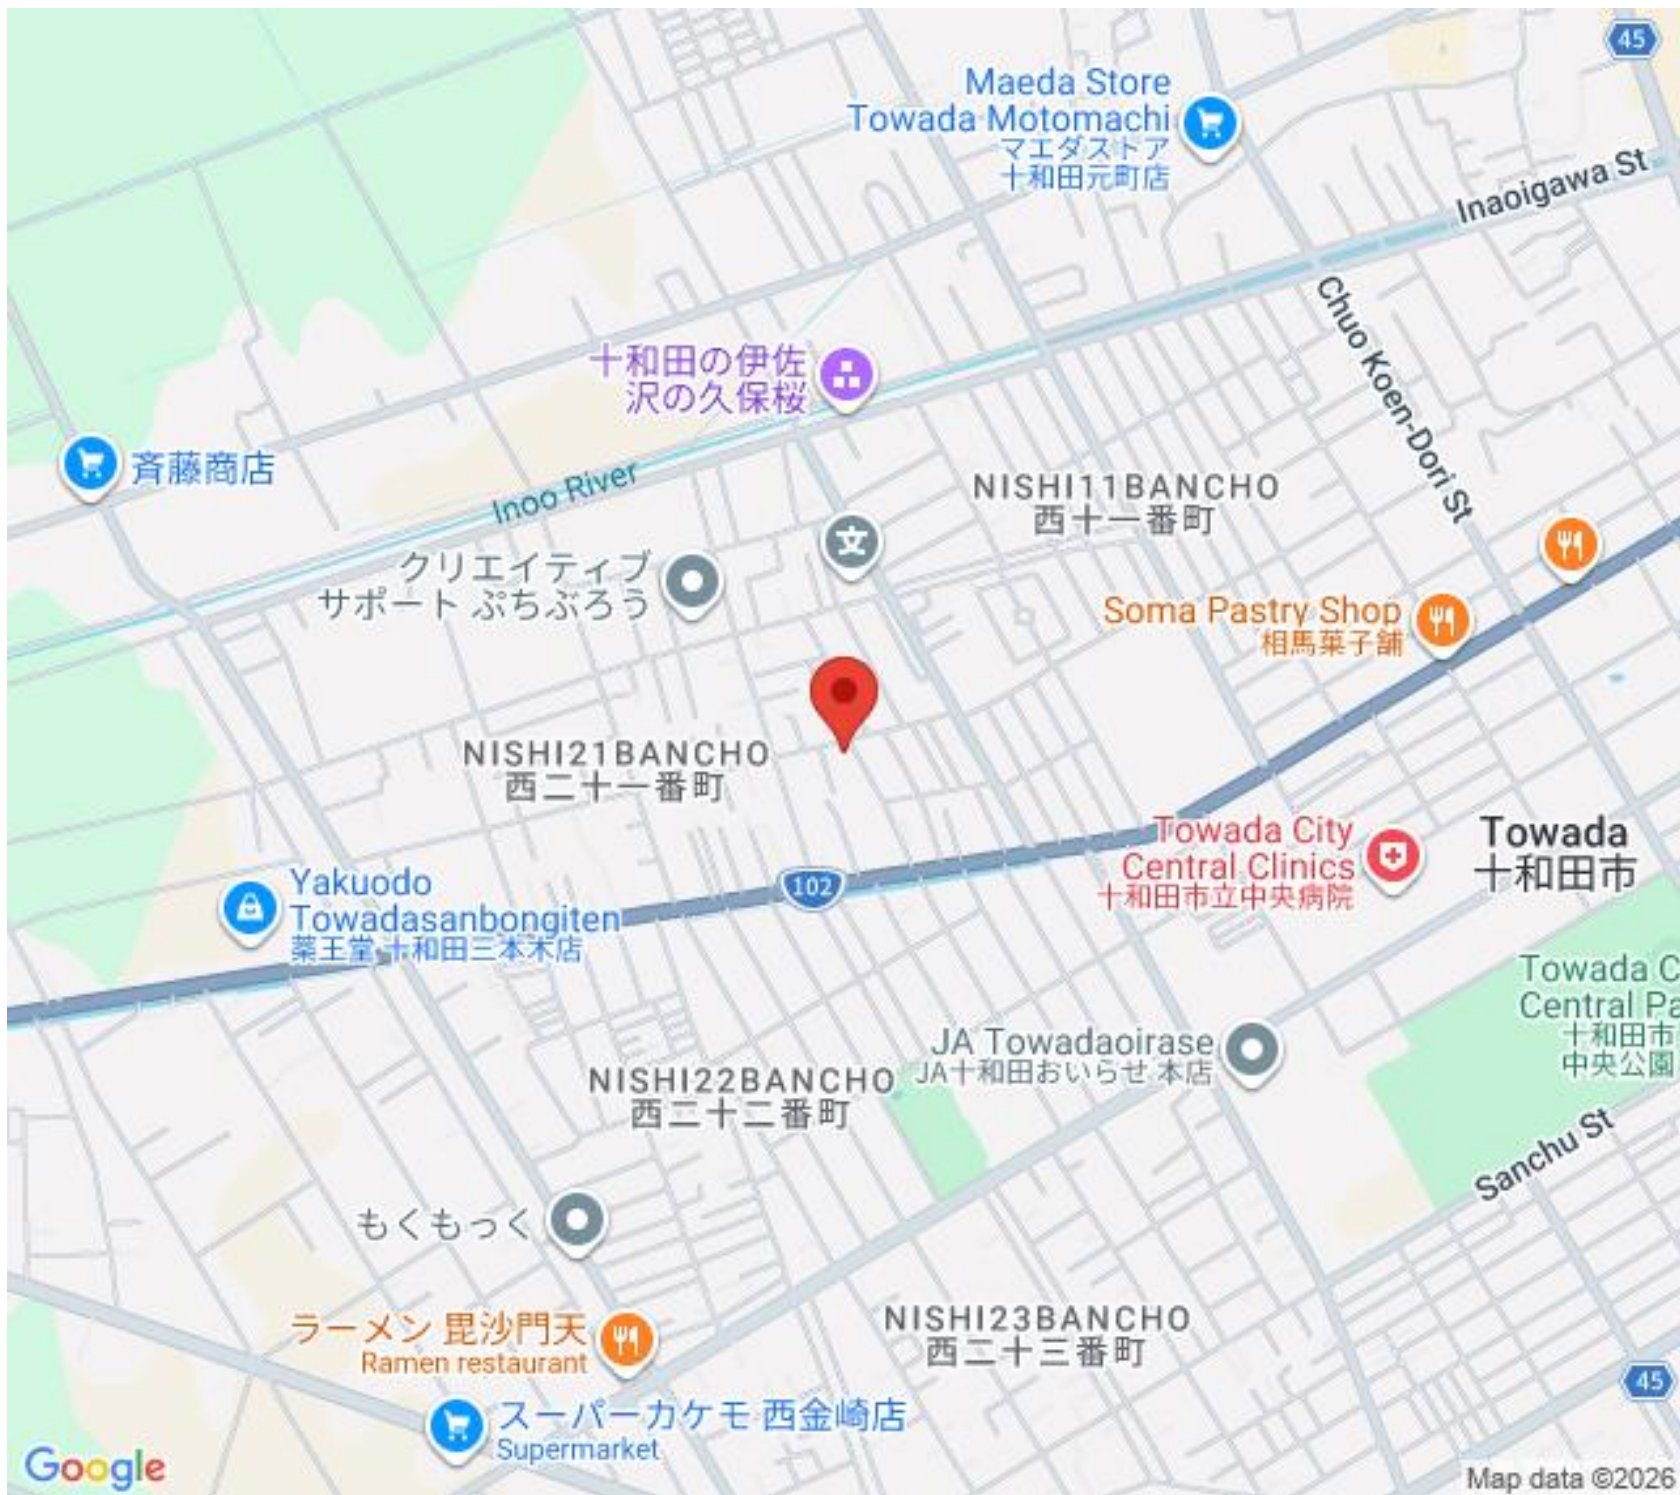

Maeda Store
Towada Motomachi
マエダストア
十和田元町店

齊藤商店

十和田の伊佐
沢の久保桜

クリエイティブ
サポート ぶちぶろう

NISHI11BANCHO
西十一番町

Soma Pastry Shop
相馬菓子舗

NISHI21BANCHO
西二十一番町

Yakuodo
Towadasanbongiten
薬王堂 十和田三本木店

Towada City
Central Clinics
十和田市立中央病院

Towada
十和田市

NISHI22BANCHO
西二十二番町

JA Towadaoirase
JA十和田おいらせ本店

Towada C
Central Pa
十和田市
中央公園

もくもっく

ラーメン 毘沙門天
Ramen restaurant

NISHI23BANCHO
西二十三番町

スーパーカケモ 西金崎店
Supermarket