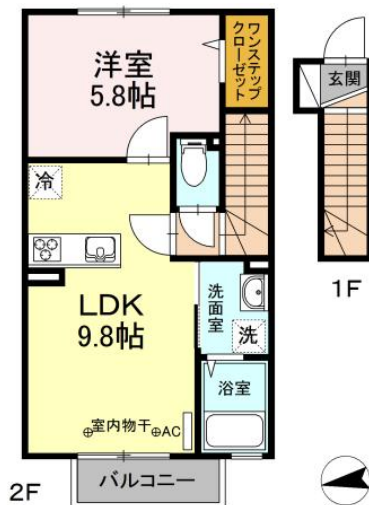

アパート

【吹上1LDK】◇インターネット無料・オール電化◇

ナツドルーニ 205号

八戸市吹上4-1-11

【D-Room 大和ハウス】連帯保証人不要☆

月額賃料 62,000円 間取り 1LDK

態様	媒介	坪単価	
交通	J R 八戸線本八戸駅まで徒歩32分		
敷金		礼金	68,200円
共益費	4,500円	仲介料	68,200円
管理費		契約	2年毎の更新

間取り詳細	LDK9.8 洋5.8		
坪数	12.86坪	占有面積	42.53㎡
築年月日	2019年03月	構造	軽量鉄骨造
物件の階数	2階	入居可能日	即入居可能
保険	家財保険 加入不要 (補償制度付き)		
駐車場	1台無料	ペット	不可
バス	シャワー	トイレ	水洗 シャワートイレ
学区 (小)	吹上小学校 (850m)	学区 (中)	第一中学校 (700m)
設備	エアコン、インターネット無料、TVドアホン、物置、BSアンテナ、洗面台、オール電化		
備考	初回保証料35000円、月額保証料賃料等総額の1%+800円/月(その他商品あり) クリーニング費 60,500円		