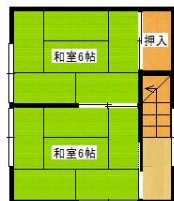

一戸建て

【下長 3K】

○河原木貸家（下長4丁目）-号

八戸市下長4丁目14-1

賃貸情報は八戸市のアルプス不動産へ！

月額賃料 **47,000円**

間取り **3K**

態様	媒介	坪単価	
交通	J R 八戸線小中野駅までバス13分 小田前バス停まで徒歩4分		
敷金		礼金	47,000円
共益費		仲介料	51,700円
管理費		契約	2年毎の更新

間取り詳細	K4 洋8 和6 和6		
坪数	15.69坪	占有面積	51.87㎡
築年月日	1987年12月	構造	木造
物件の階数	1階・2階	入居可能日	即入居可能
保険	家財保険 要加入		
駐車場	1台無料	ペット	不可
バス	シャワー	トイレ	水洗 シャワートイレ
学区（小）	城北小学校（1000m）	学区（中）	下長中学校（1500m）
設備	エアコン、洗面台、F F暖房（灯油）		
備考	保証会社と保証委託契約（別途保証料必要）が必要です。 クリーニング費 55,000円		