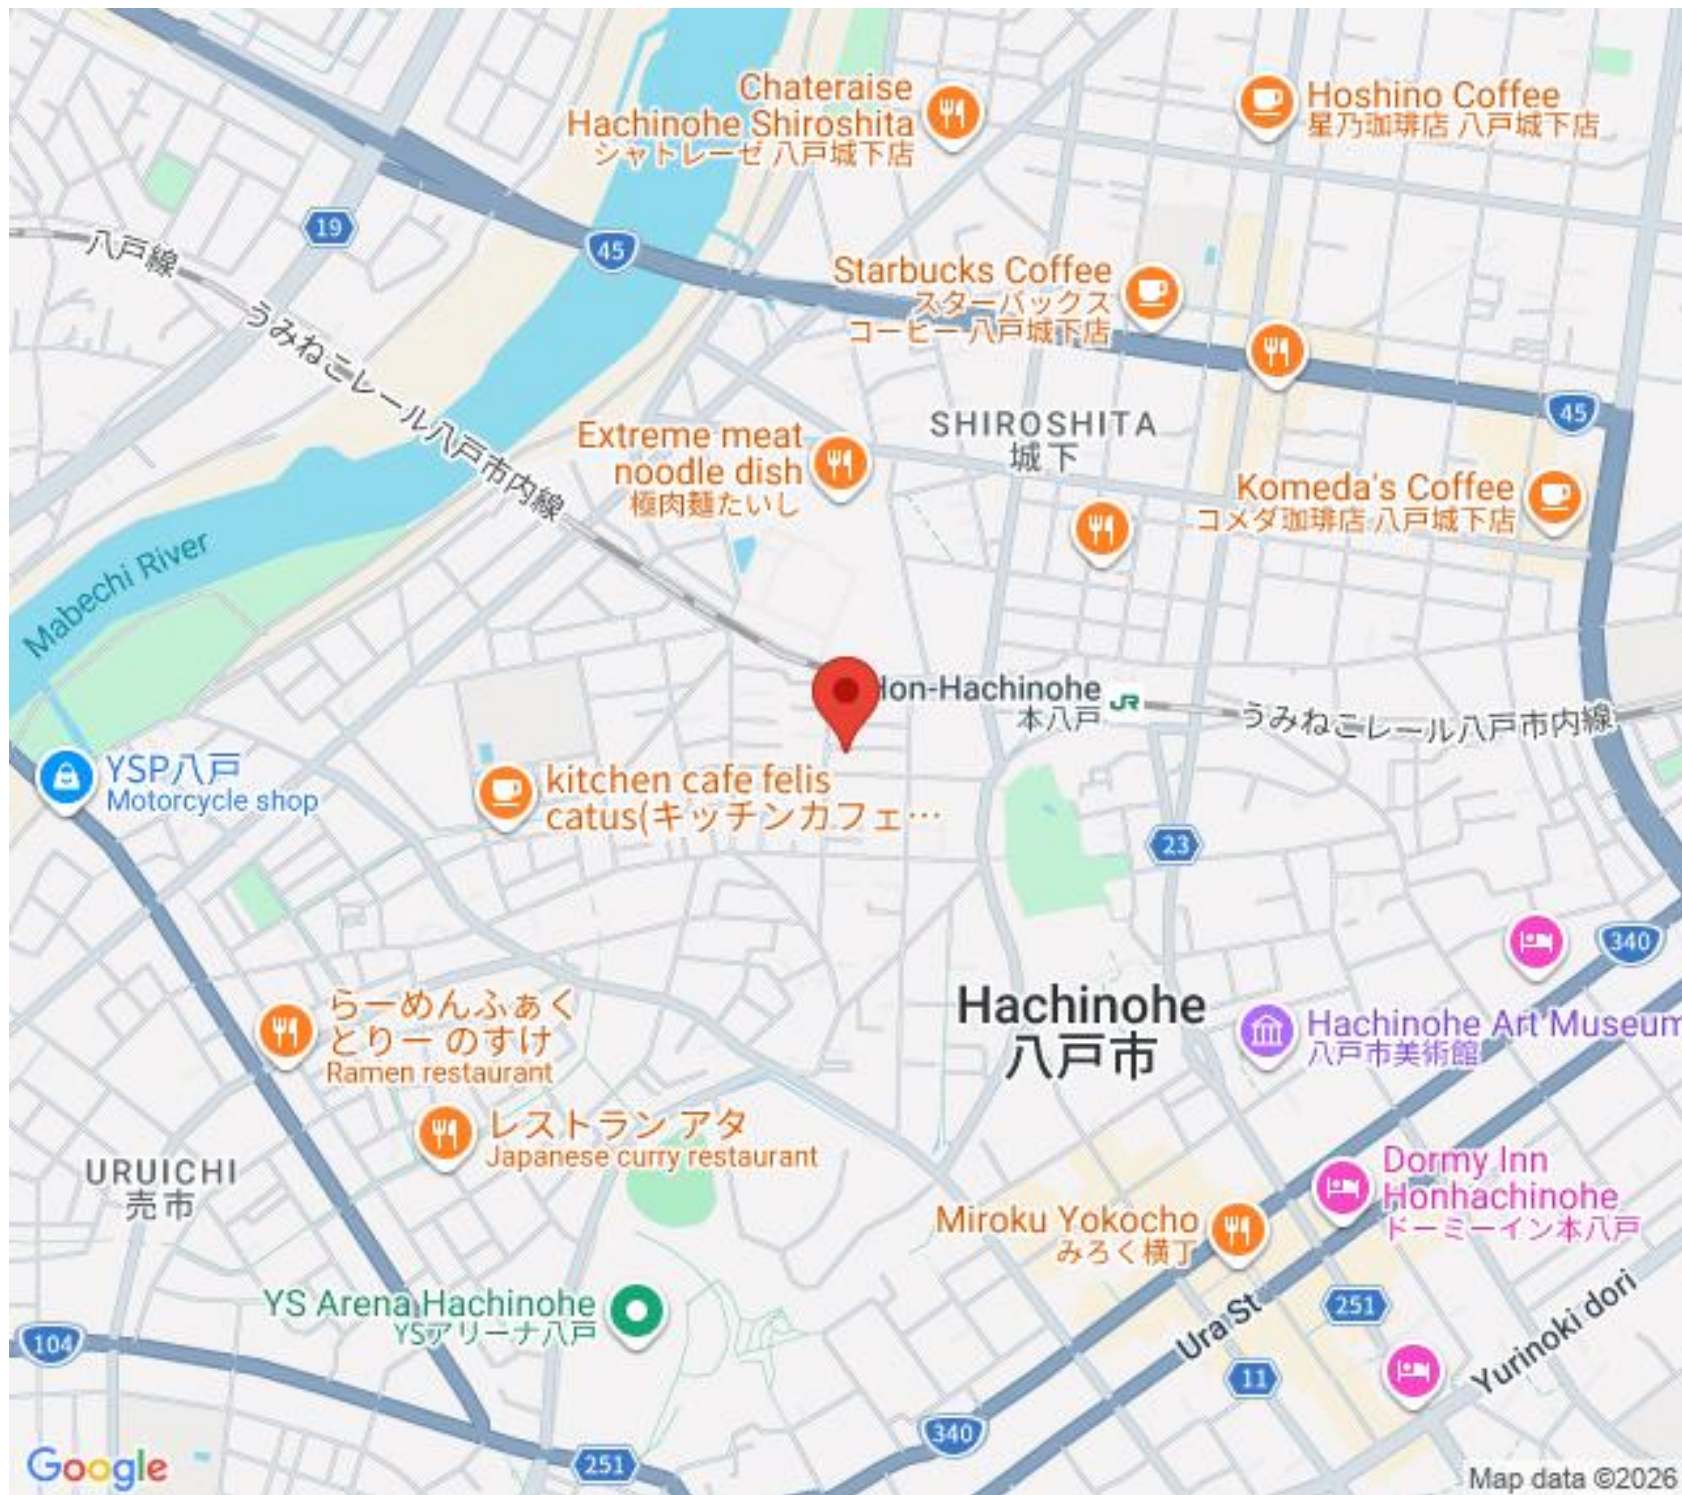

Chateraise
Hachinohe Shiroshita
シャトレーゼ 八戸城下店

Hoshino Coffee
星乃珈琲店 八戸城下店

Starbucks Coffee
スターバックス
コーヒー 八戸城下店

Extreme meat
noodle dish
極肉麺たいし

SHIROSHITA
城下

Komeda's Coffee
コメダ珈琲店 八戸城下店

Mabechi River

YSP八戸
Motorcycle shop

kitchen cafe felis
catus(キッチンカフェ…)

Hon-Hachinohe
本八戸

らーめんふあく
とりのすけ
Ramen restaurant

レストランアタ
Japanese curry restaurant

Hachinohe
八戸市

Hachinohe Art Museum
八戸市美術館

URUICHI
売市

YS Arena Hachinohe
YSアリーナ八戸

Miroku Yokocho
みろく横丁

Dormy Inn
Honhachinohe
ドーミーイン本八戸