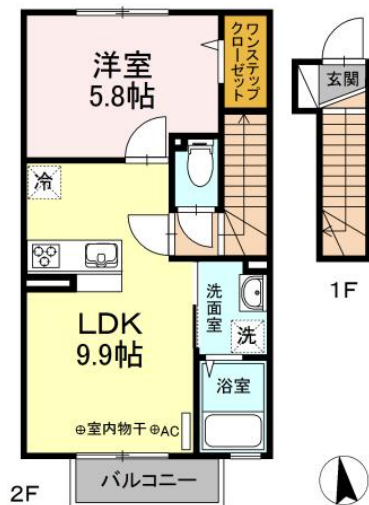

アパート

【売市 1LDK】◇2019年築

グランドルフ 207号

八戸市売市観音下

【D-Room 大和ハウス】連帯保証人不要☆

月額賃料 65,000円 間取り 1LDK

態様	媒介	坪単価	
交通	J R 八戸線本八戸駅まで徒歩5分		
敷金		礼金	71,500円
共益費	4,500円	仲介料	71,500円
管理費		契約	2年毎の更新

間取り詳細	LDK9.9 洋5.8		
坪数	12.95坪	占有面積	42.82㎡
築年月日	2019年06月	構造	軽量鉄骨造
物件の階数	2階	入居可能日	即入居可能
保険	家財保険 加入不要 (補償制度付き)		
駐車場	1台無料 2台目 3,300円 (税込)	ペット	不可
バス	シャワー 追い焚き	トイレ	水洗 シャワートイレ
学区 (小)	八戸小学校 (750m)	学区 (中)	第二中学校 (650m)
設備	エアコン、インターネット無料、TVドアホン、物置、BSアンテナ、洗面台		
備考	初回保証料35000円、月額保証料賃料等総額の1%+800円/月(その他商品あり) クリーニング費 60,500円		