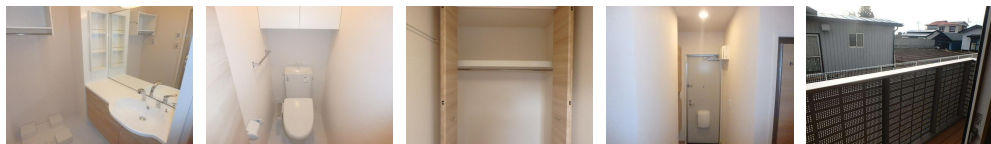

## ラヴィベール 101号

八戸市長苗代字内舟渡24-2

【D-Room 大和ハウス】連帯保証人不要☆彡

月額賃料 **63,000円** 間取り **1LDK**

態様	媒介	坪単価	
交通	J R 八戸線長苗代駅まで徒歩5分		
敷金		礼金	69,300円
共益費	4,500円	仲介料	69,300円
管理費		契約	2年毎の更新

間取り詳細	LDK14.4 洋4		
坪数	13.38坪	占有面積	44.24㎡
築年月日	2021年03月	構造	軽量鉄骨造
物件の階数	1階	入居可能日	2026年4月下旬
保険	家財保険 加入不要 (補償制度付き)		
駐車場	1台無料 2台目 3,300円 (税込)	ペット	不可
バス	シャワー 追い焚き	トイレ	水洗 シャワートイレ
学区 (小)	下長小学校 (1100m)	学区 (中)	下長中学校 (1500m)
設備	エアコン、インターネット無料、TVドアホン、物置、BSアンテナ、洗面台		
備考	初回保証料35000円、月額保証料賃料等総額の1%+800円/月(その他商品あり) クリーニング費 60,500円		