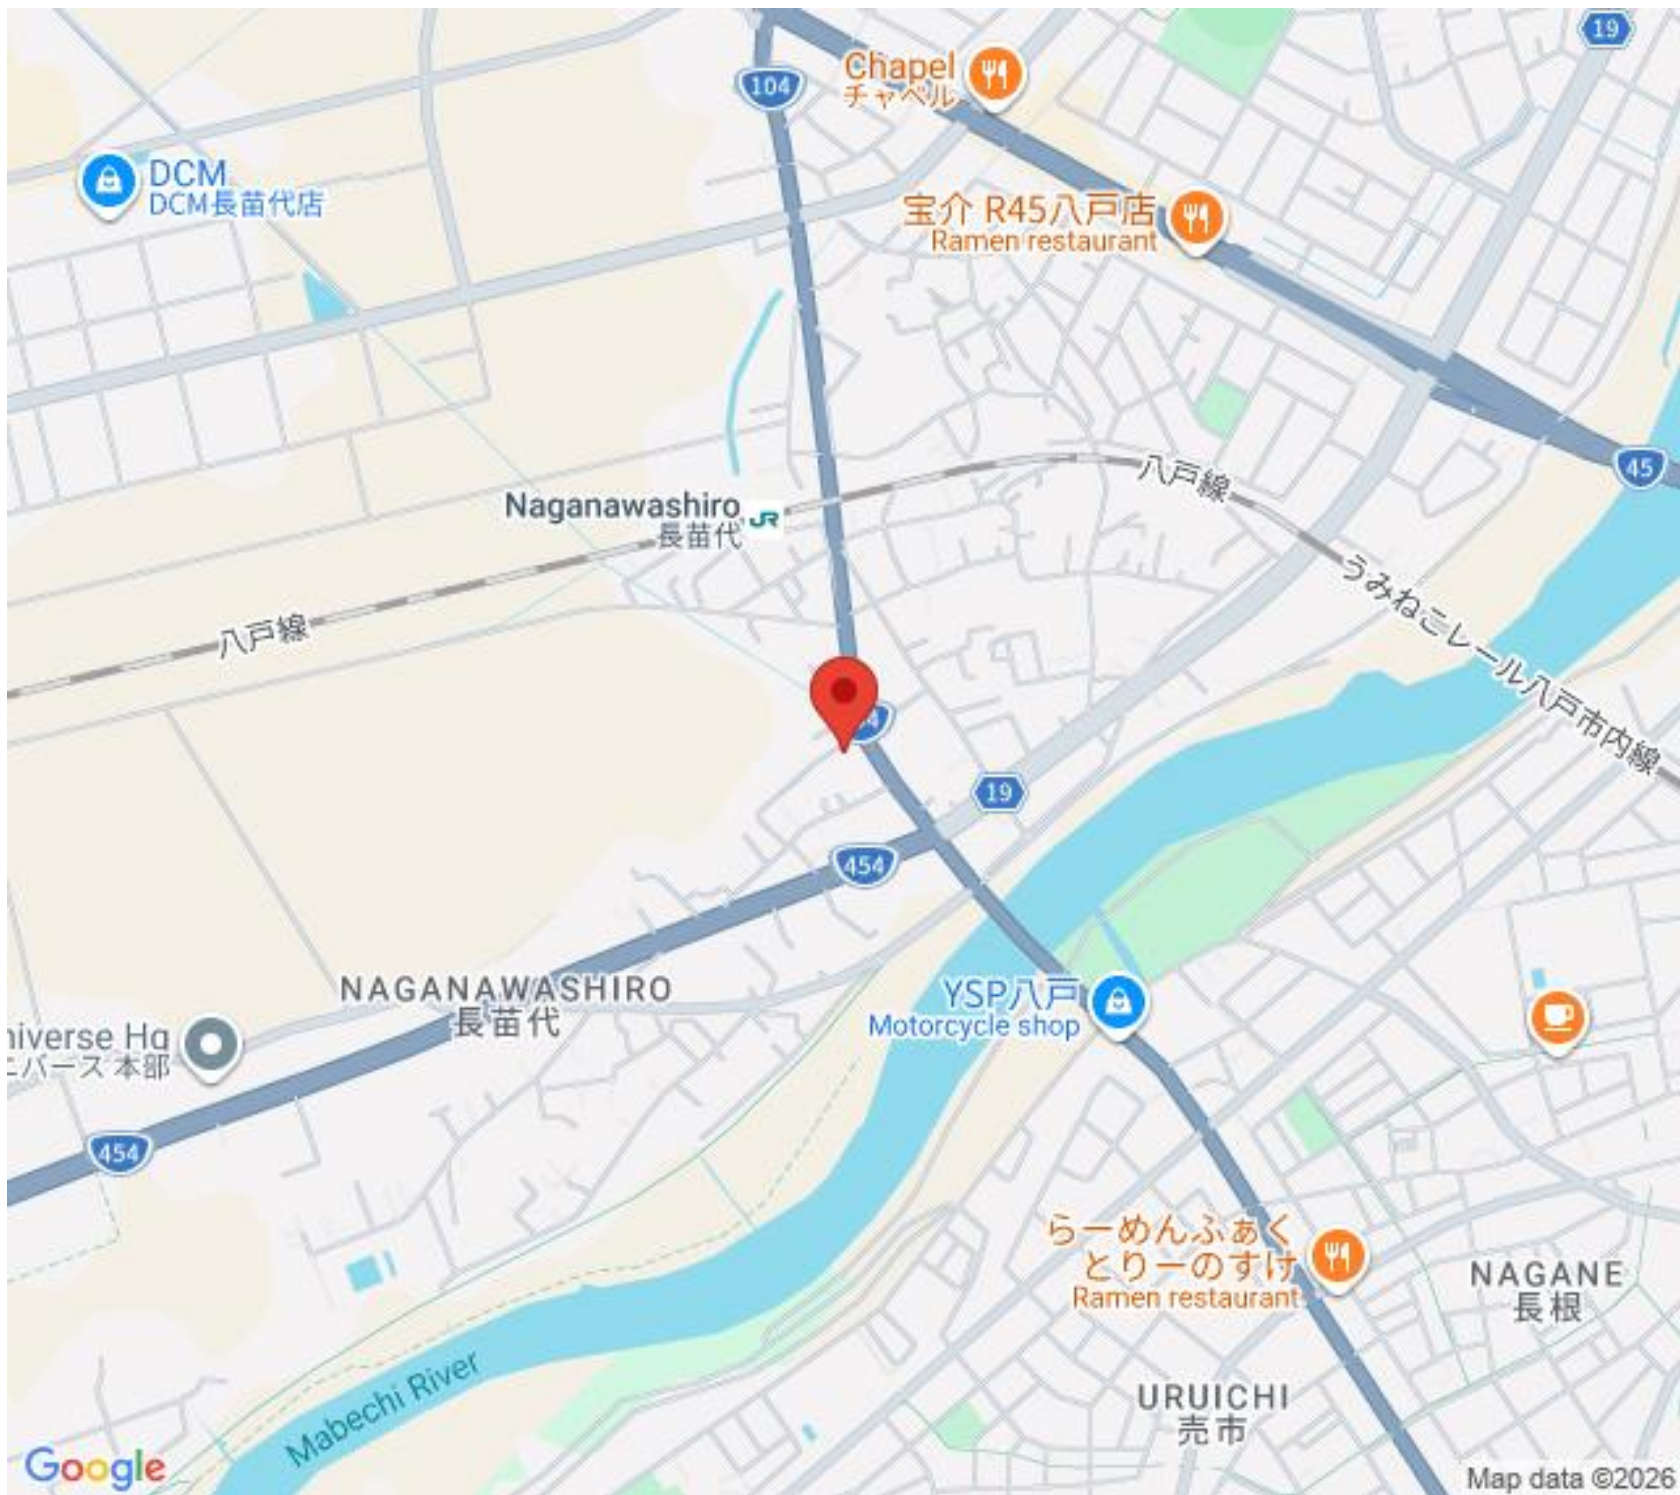

DCM
DCM長苗代店

Chapel
チャペル

宝介 R45八戸店
Ramen restaurant

Naganawashiro
長苗代

八戸線

八戸線

うみねこレール八戸市内線

iverse Ha
ニバス本部

NAGANAWASHIRO
長苗代

YSP八戸
Motorcycle shop

らーめんふあく
とりのすけ
Ramen restaurant

NAGANE
長根

URUICHI
売市

Google

Map data ©2026