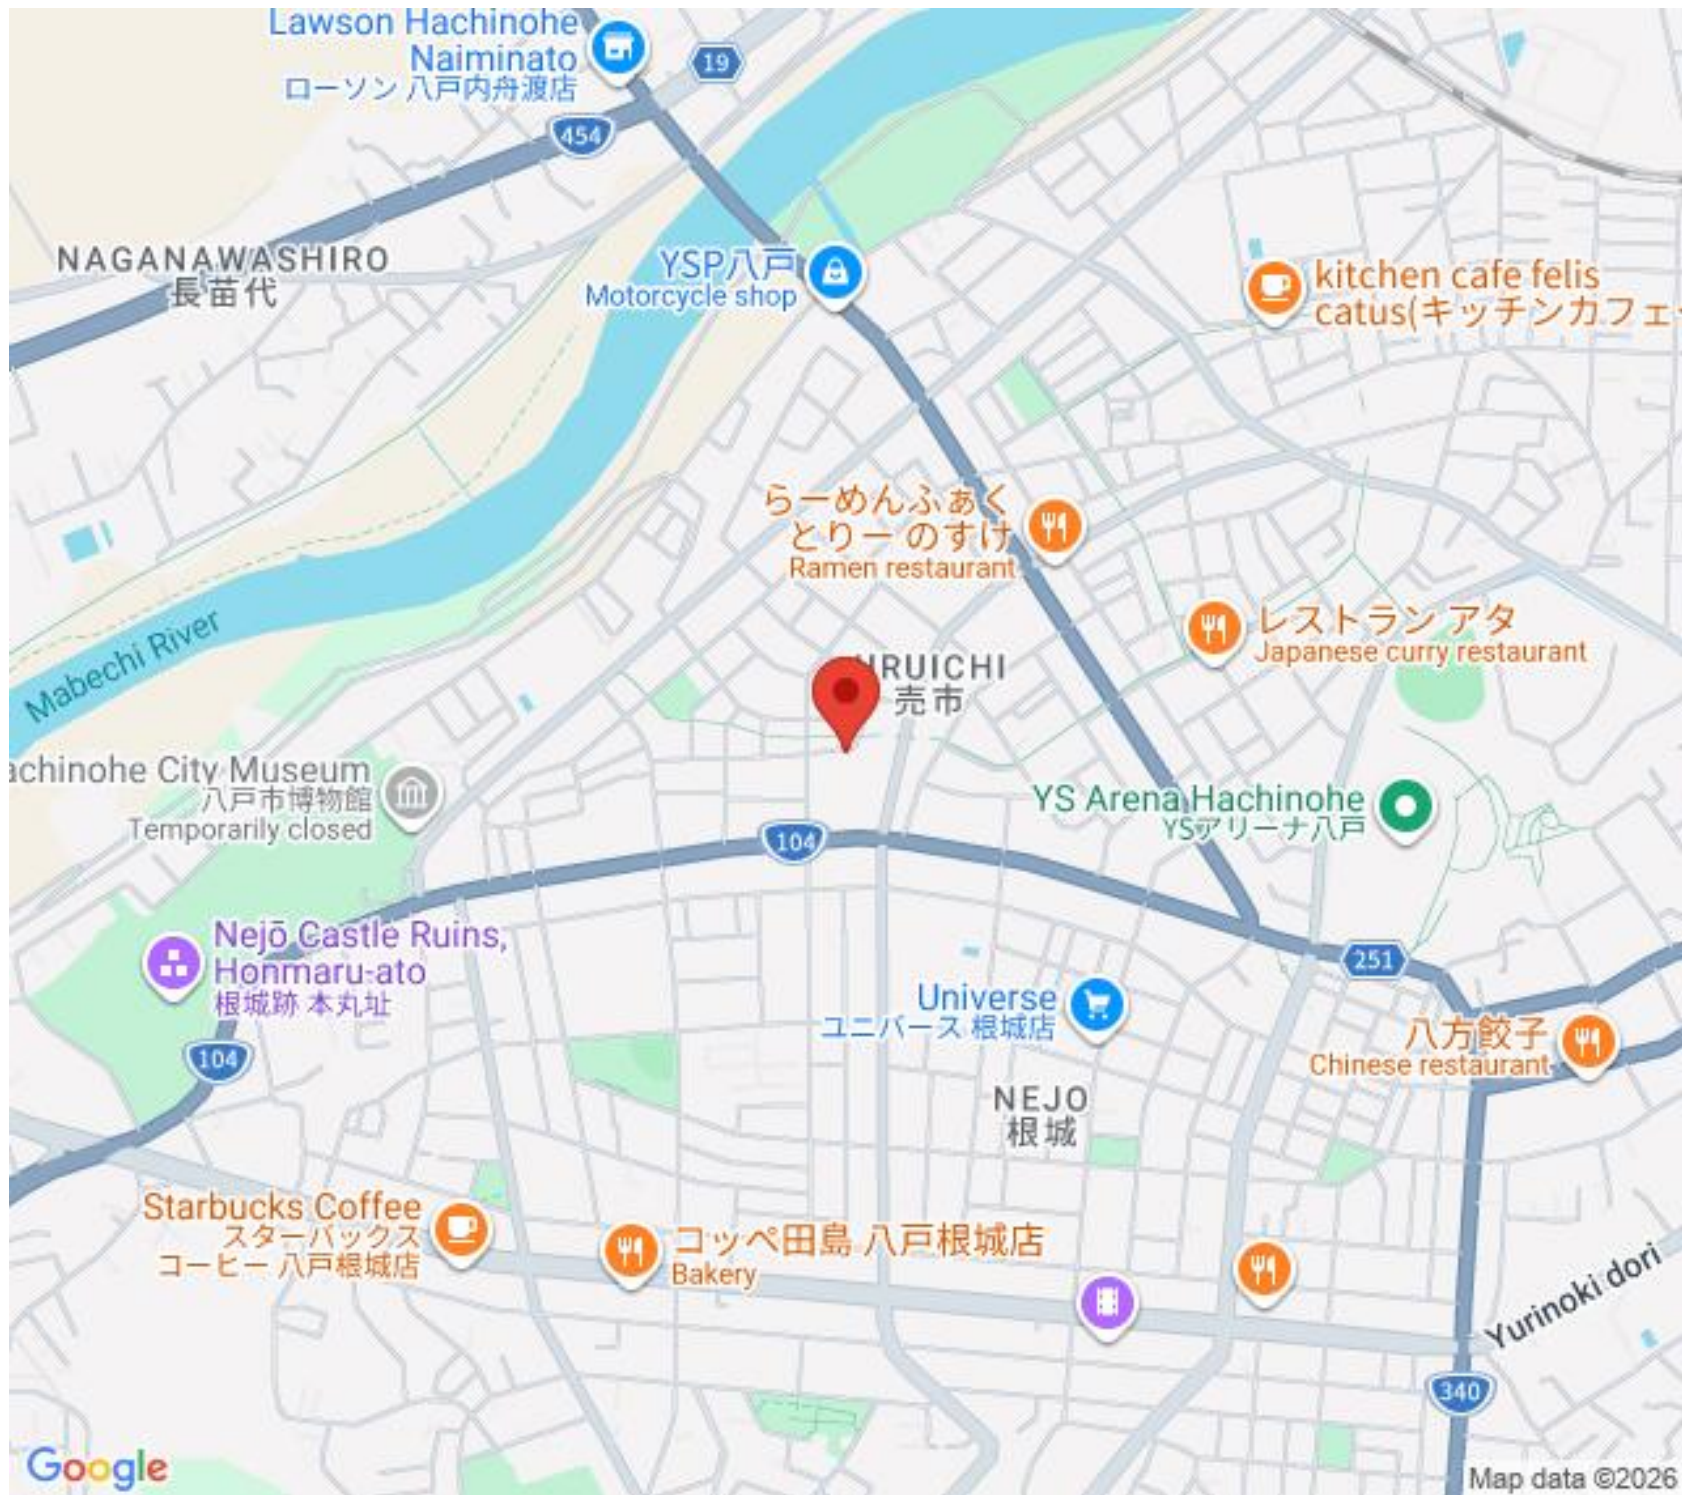

Lawson Hachinohe
Naiminato
ローソン 八戸内舟渡店

NAGANAWASHIRO
長苗代

YSP八戸
Motorcycle shop

kitchen cafe felis
catus(キッチンカフェ)

らーめんふあく
とりのすけ
Ramen restaurant

レストラン アタ
Japanese curry restaurant

YURIICHI
売市

Hachinohe City Museum
八戸市博物館
Temporarily closed

YS Arena Hachinohe
YSアリーナ八戸

Nejō Castle Ruins,
Honmaru-ato
根城跡 本丸址

Universe
ユニバース 根城店

NEJO
根城

八方餃子
Chinese restaurant

Starbucks Coffee
スターバックス
コーヒー 八戸根城店

コッペ田島 八戸根城店
Bakery

Yurinoki dori