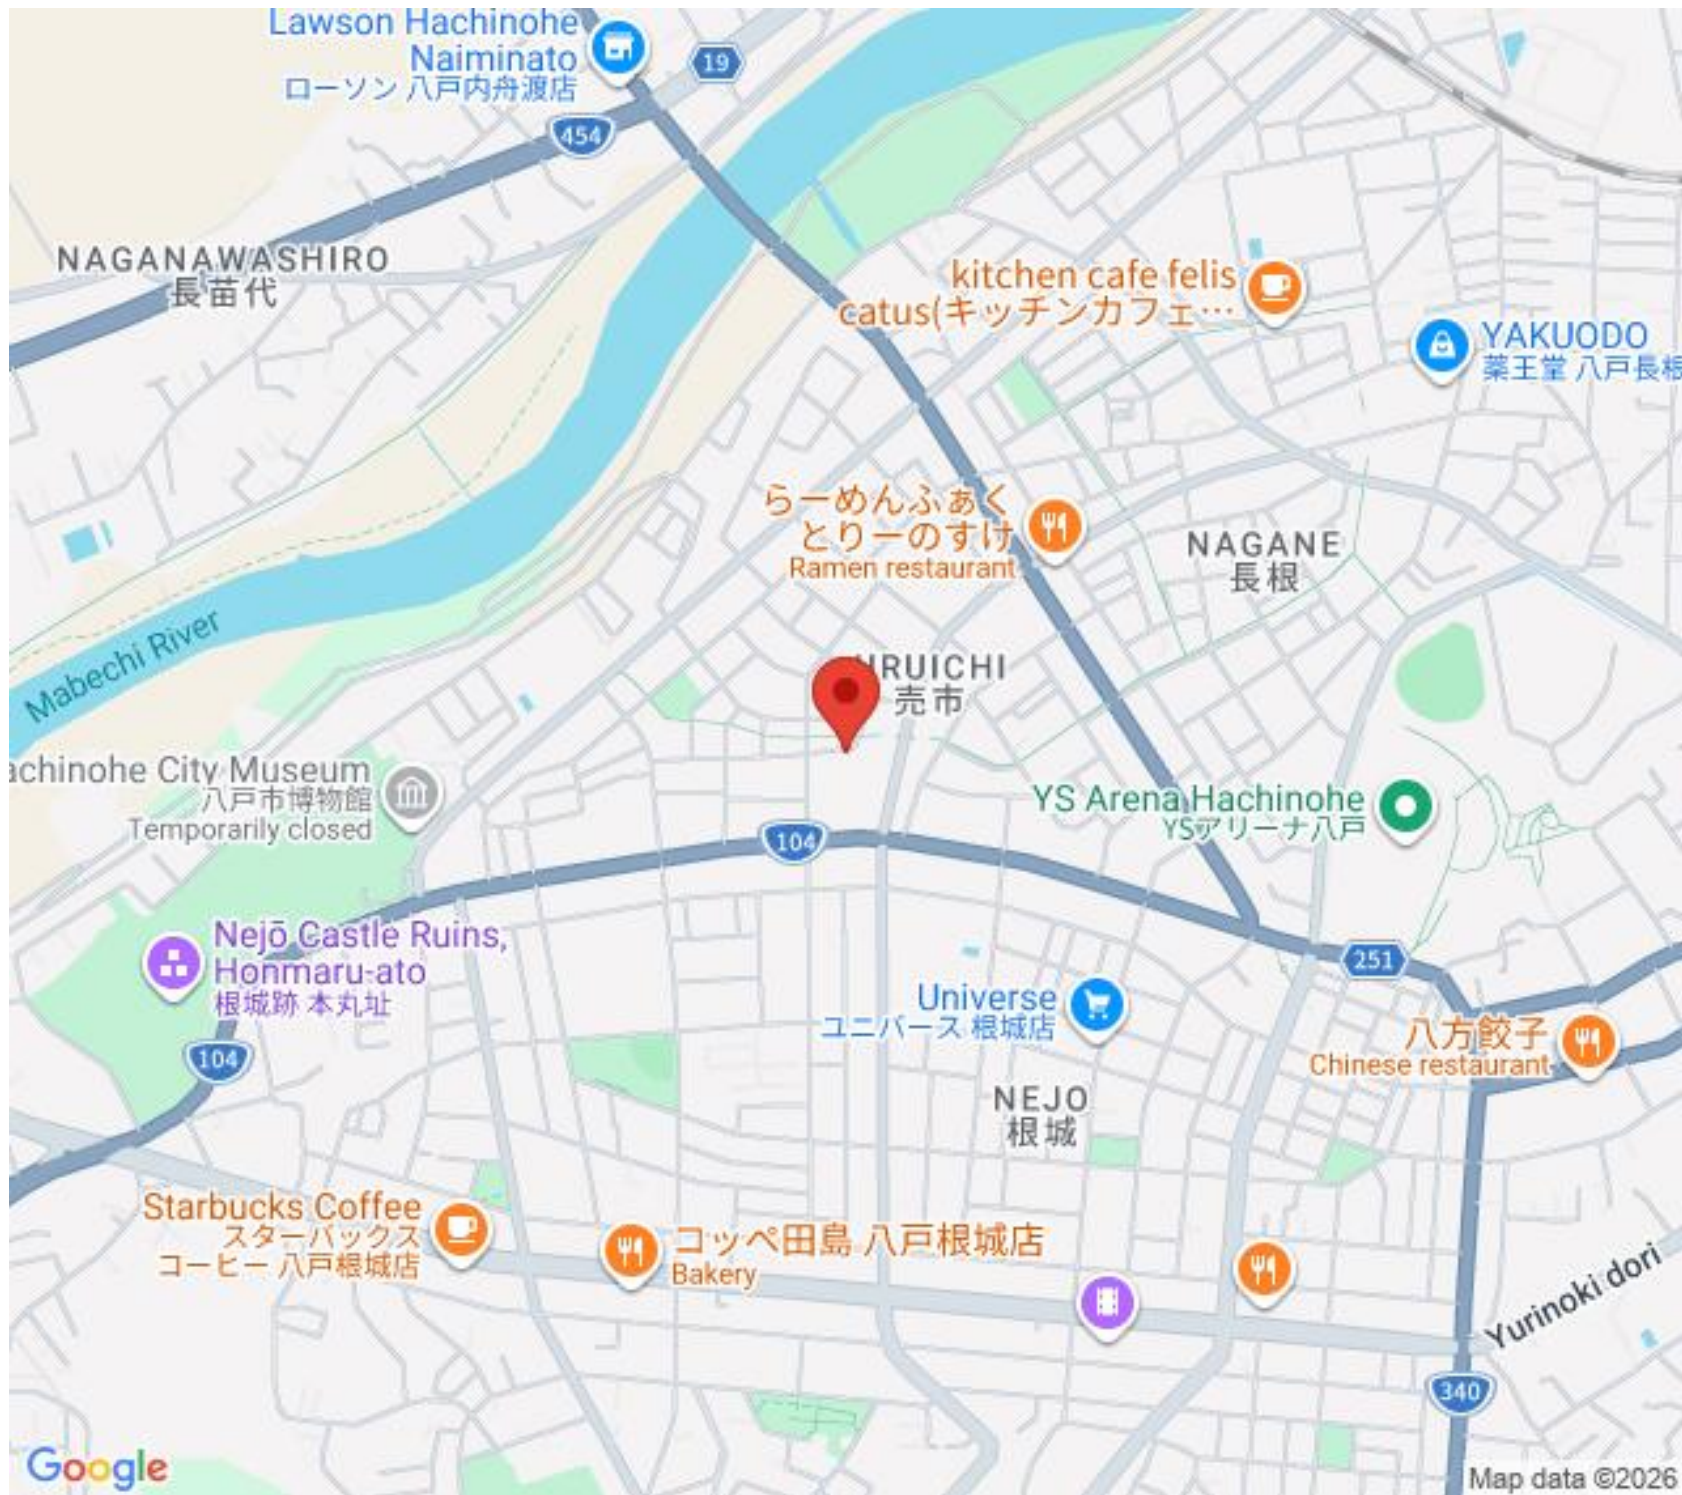

Lawson Hachinohe
Naiminato
ローソン 八戸内舟渡店

NAGANAWASHIRO
長苗代

kitchen cafe felis
catus(キッチンカフェ…)

YAKUODO
薬王堂 八戸長根

ーめんふあく
とりのすけ
Ramen restaurant

NAGANE
長根

Mabechi River

HACHINOHE
売市

Hachinohe City Museum
八戸市博物館
Temporarily closed

YS Arena Hachinohe
YSアリーナ八戸

Nejō Castle Ruins,
Honmaru-ato
根城跡 本丸址

Universe
ユニバース 根城店

八方餃子
Chinese restaurant

Starbucks Coffee
スターバックス
コーヒー 八戸根城店

コッペ田島 八戸根城店
Bakery

NEJO
根城

Yurinoki dori