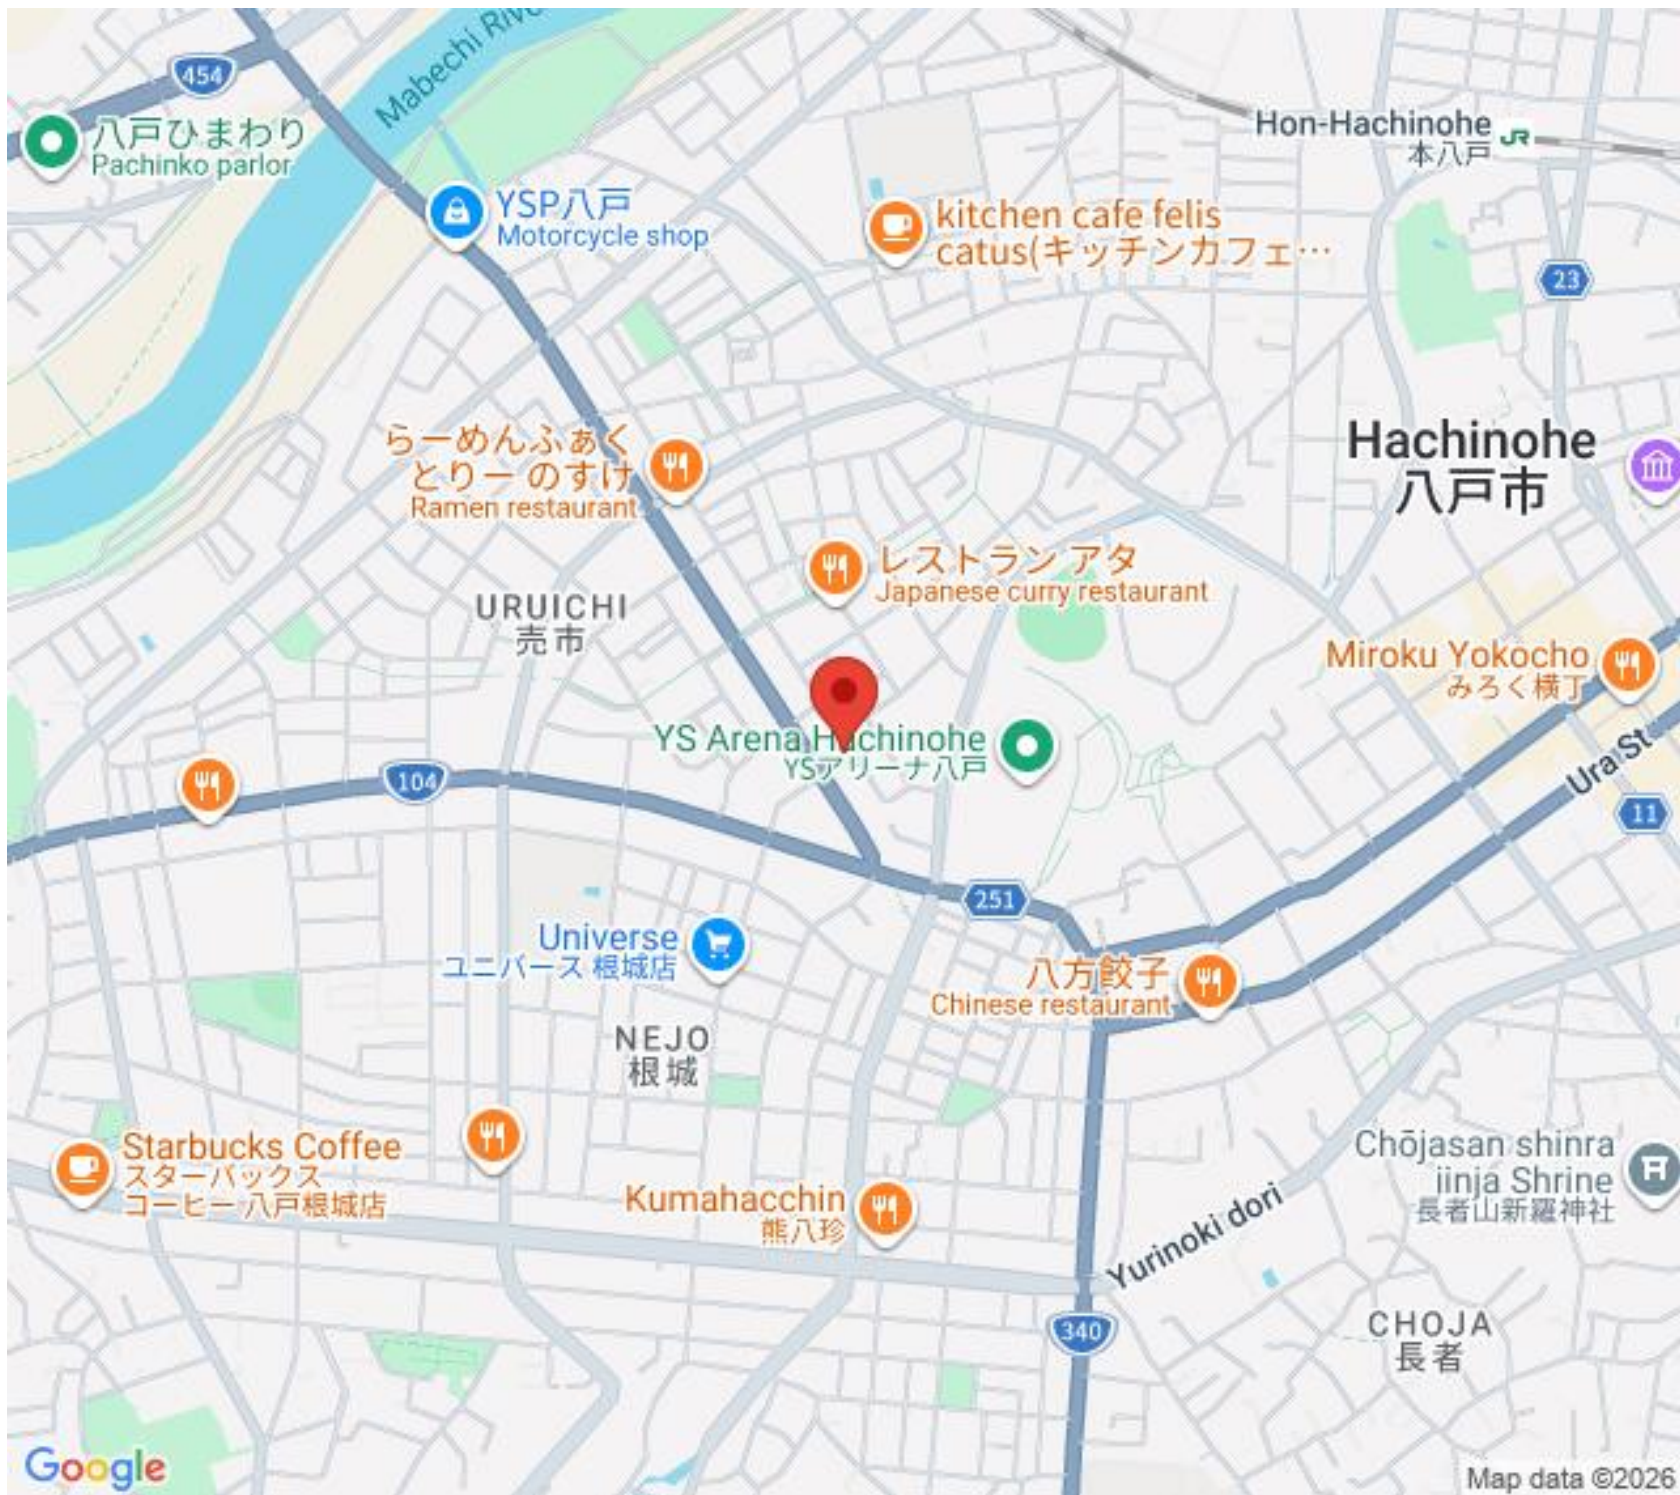

八戸ひまわり
Pachinko parlor

YSP八戸
Motorcycle shop

kitchen cafe felis
catus(キッチンカフェ…)

Hon-Hachinohe
本八戸

らーめんふあく
とりのすけ
Ramen restaurant

レストランアタ
Japanese curry restaurant

Hachinohe
八戸市

URUICHI
売市

Miroku Yokochō
みろく横丁

YS Arena Hachinohe
YSアリーナ八戸

Universe
ユニバース 根城店

八方餃子
Chinese restaurant

Starbucks Coffee
スターバックス
コーヒー 八戸根城店

Kumahacchin
熊八珍

Chōjasan shinra
iinja Shrine
長者山新羅神社

CHOJA
長者

Google

Map data ©2026