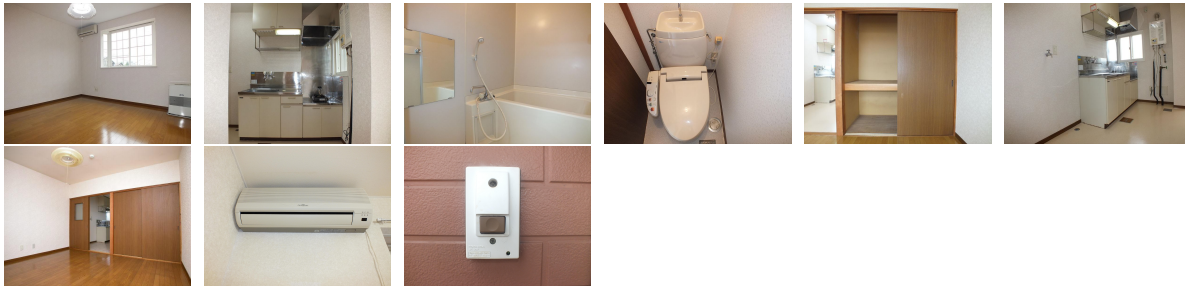

アパート

【売市 1K】都市ガス◇クーラー、FFストーブ、洗浄便座◇单身者の味方、  
コンビニ近い♪

## ○ヒルトップ 103号

八戸市売市1丁目4-16

賃貸情報は八戸市のアルプス不動産へ！

月額賃料 **35,000円** 間取り **1K**

態様	媒介	坪単価	
交通	J R 八戸線本八戸駅までバス11分 南売市バス停まで徒歩2分		
敷金		礼金	35,000円
共益費		仲介料	38,500円
管理費		契約	2年毎の更新

間取り詳細	K3 洋8		
坪数	7.84坪	占有面積	25.92㎡
築年月日	1992年04月	構造	木造
物件の階数	1階	入居可能日	即入居可能
保険	家財保険 要加入		
駐車場	1台無料	ペット	不可
バス	シャワー	トイレ	水洗 シャワートイレ
学区 (小)	根城小学校 (650m)	学区 (中)	根城中学校 (1000m)
設備	エアコン、FF暖房 (灯油)		
備考	保証会社と保証委託契約 (別途保証料必要) が必要です。 クリーニング費 45,000円		