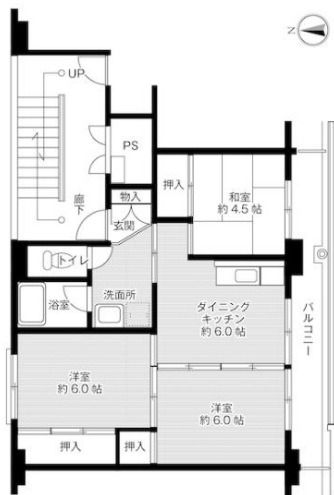

アパート

【新井田西 3DK】◇初期費用は家賃と保険料のみ!◇

ビレッジハウス新井田西 1F-2号

八戸市新井田西 1 丁目24

賃貸情報は八戸市のアルプス不動産へ!

月額賃料 **44,700円**

間取り **3DK**

態様	媒介	坪単価	
交通	J R 八戸線小中野駅まで徒歩26分		
敷金		礼金	
共益費		仲介料	
管理費		契約	2年毎の更新

間取り詳細	DK6 洋6 洋6 和4.5		
坪数	16.05坪	占有面積	53.08㎡
築年月日	1989年02月	構造	鉄筋コンクリート造
物件の階数	1階	入居可能日	即入居可能
保険	家財保険 要加入		
駐車場	1台無料	ペット	不可
バス	シャワー	トイレ	水洗
学区 (小)		学区 (中)	
設備	エアコン、洗面台		
備考			

※図面・設備等が現況と異なる場合には現況優先とさせていただきます。また、実際の間取りは図面と反転する場合があります。