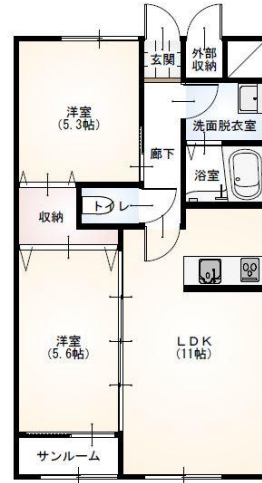

アパート

【長苗代 2LDK】◇2019年築◇ネット無料◇サンルーム付◇

ヴァンクール 101号

八戸市長苗代1-3-17

賃貸情報は八戸市のアルプス不動産へ！

月額賃料 **68,000円**

間取り **2LDK**

態様	媒介	坪単価	
交通	J R 八戸線長苗代駅まで徒歩6分		
敷金		礼金	68,000円
共益費		仲介料	
管理費		契約	2年毎の更新

間取り詳細	LDK11.8 洋5.2 洋5.6		
坪数	16.53坪	占有面積	54.65㎡
築年月日	2019年02月	構造	木造
物件の階数	1階	入居可能日	即入居可能
保険	家財保険 要加入		
駐車場	1台無料	ペット	不可
バス	シャワー 追い焚き	トイレ	水洗 シャワートイレ
学区 (小)	下長小学校 (1000m)	学区 (中)	下長中学校 (1800m)
設備	エアコン、インターネット無料、TVドアホン、物置、洗面台、FF暖房 (灯油)		
備考	保証会社と保証委託契約 (別途保証料必要) が必要です。 法人契約の場合、礼金1ヶ月、仲介手数料1.1ヶ月 クリーニング費 99,000円		