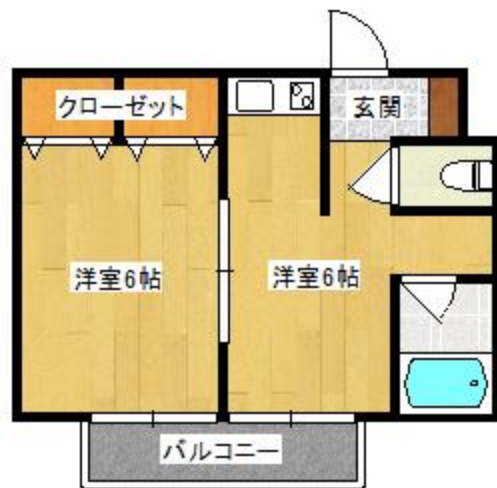

アパート

【柏崎 1DK】 ◇エアコン新しくなりました♪

KMハウス C号

八戸市柏崎4丁目12-14

賃貸情報は八戸市のアルプス不動産へ！

月額賃料 37,000円

間取り 1DK

態様	媒介	坪単価	
交通	J R 八戸線本八戸駅まで徒歩16分		
敷金	74,000円	礼金	
共益費		仲介料	40,700円
管理費		契約	2年毎の更新

間取り詳細	DK6 洋6		
坪数	8.98坪	占有面積	29.7㎡
築年月日	2002年01月	構造	木造
物件の階数	2階	入居可能日	即入居可能
保険	家財保険 要加入		
駐車場	近隣駐車場あり 6,000円	ペット	不可
バス	シャワー	トイレ	水洗
学区 (小)	柏崎小学校 (1100m)	学区 (中)	第三中学校 (1100m)
設備	エアコン、BSアンテナ		
備考	保証会社と保証委託契約 (別途保証料必要) が必要です。		