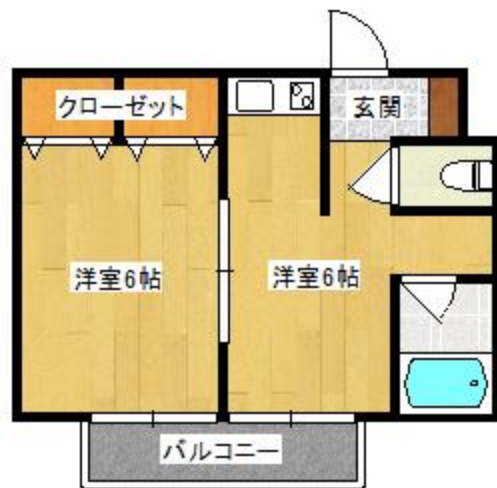

アパート

【柏崎 1DK】◇エアコン新しくなりました♪

KMハウス C号

八戸市柏崎4丁目12-14

賃貸情報は八戸市のアルプス不動産へ！

月額賃料 37,000円

間取り 1DK

態様	媒介	坪単価	
交通	J R 八戸線本八戸駅まで徒歩16分		
敷金	74,000円	礼金	
共益費		仲介料	40,700円
管理費		契約	2年毎の更新

間取り詳細	DK6 洋6		
坪数	8.98坪	占有面積	29.7㎡
築年月日	2002年01月	構造	木造
物件の階数	2階	入居可能日	即入居可能
保険	家財保険 要加入		
駐車場	近隣駐車場あり 6,000円	ペット	不可
バス	シャワー	トイレ	水洗
学区 (小)	柏崎小学校 (1100m)	学区 (中)	第三中学校 (1100m)
設備	エアコン、BSアンテナ		
備考	保証会社と保証委託契約 (別途保証料必要) が必要です。		