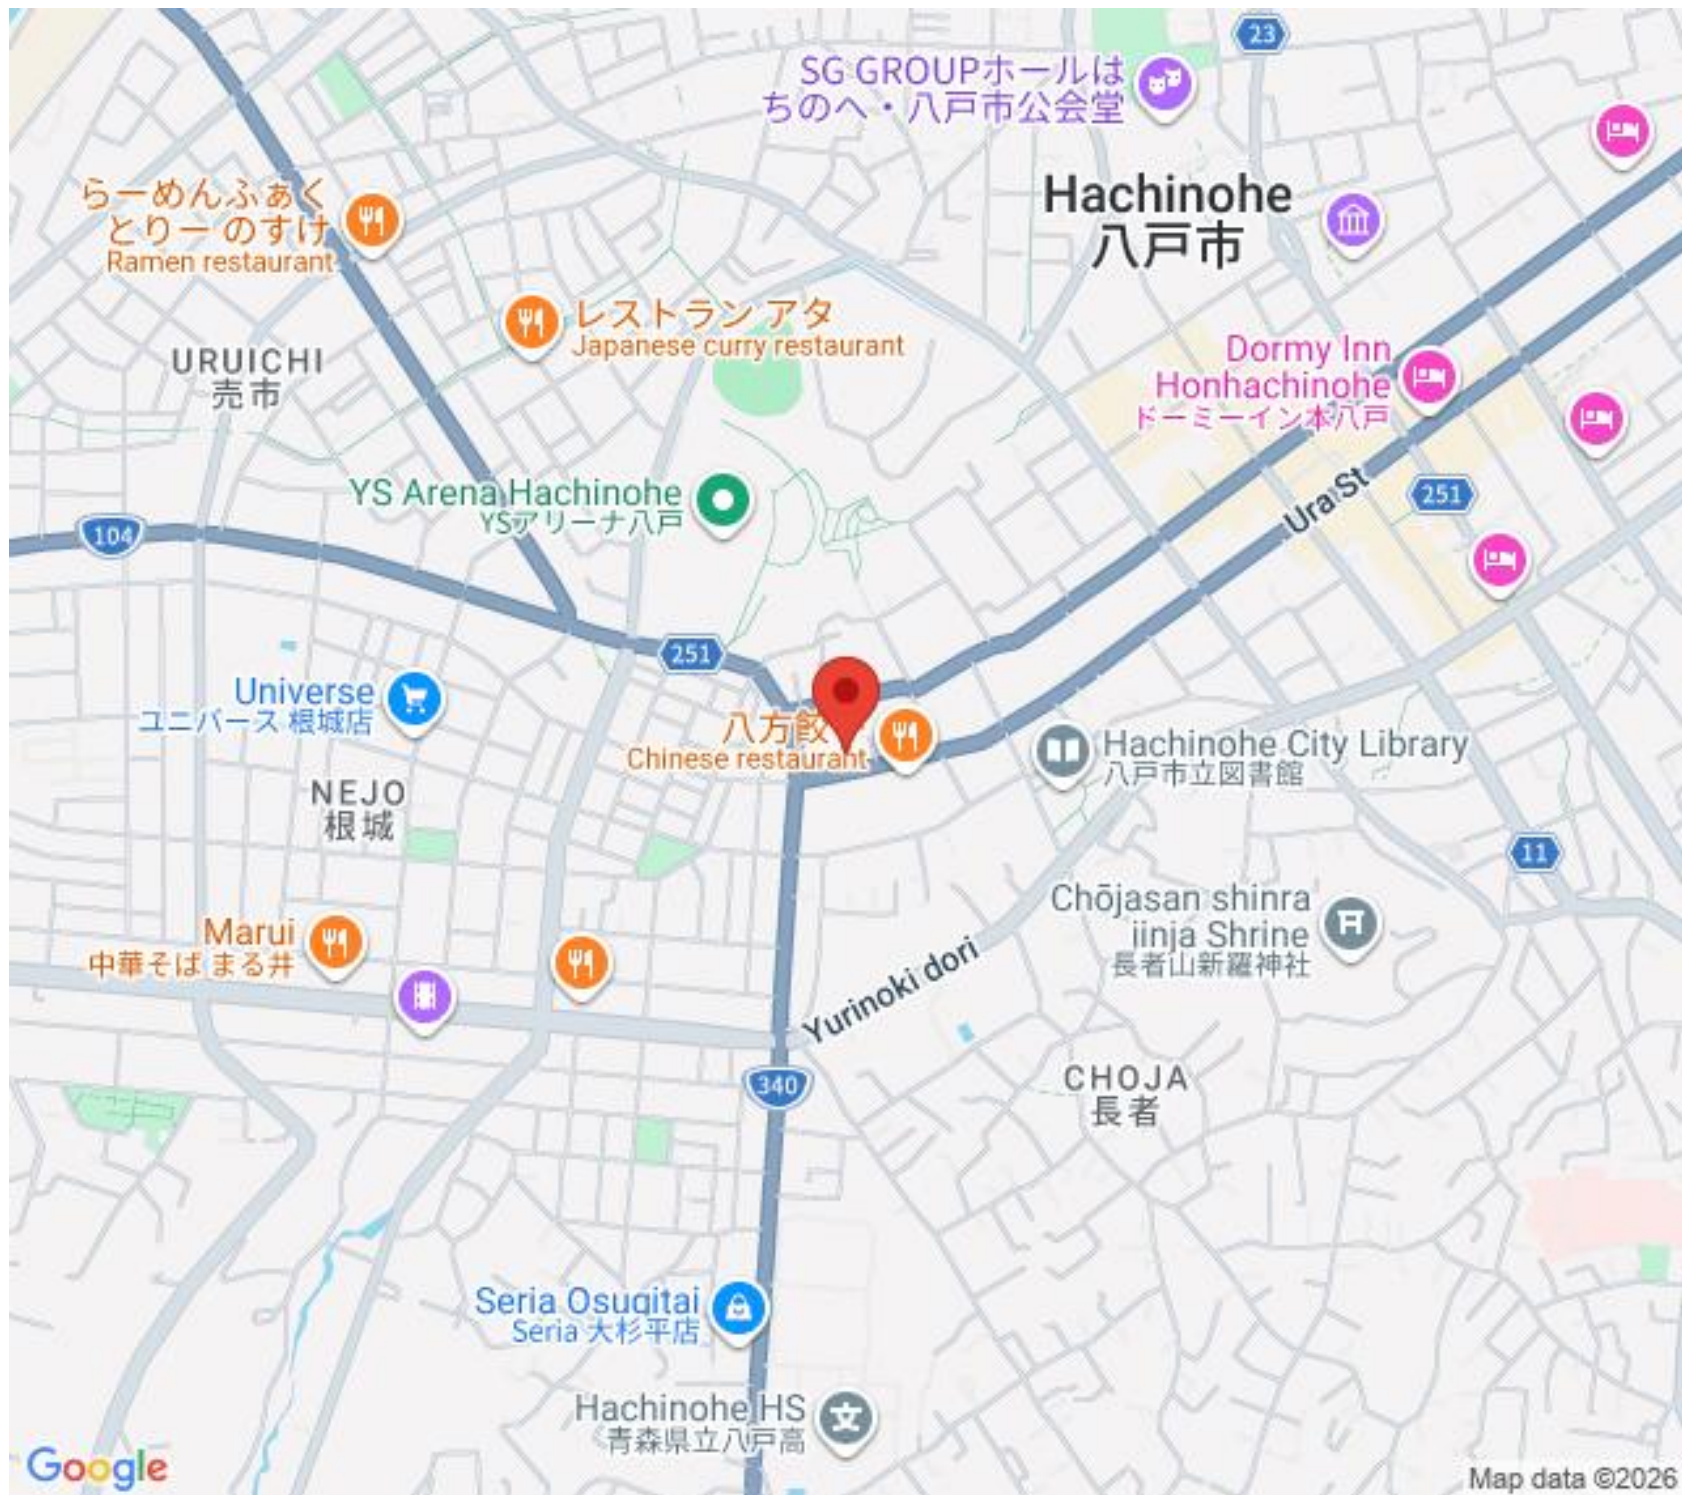

SG GROUPホールはちのへ・八戸市公会堂

Hachinohe 八戸市

らーめんふあく とりのすけ
Ramen restaurant

レストランアタ
Japanese curry restaurant

Dormy Inn Honhachinohe
ドーミーイン本八戸

URUICHI 売市

YS Arena Hachinohe
YSアリーナ八戸

Ura St

Universe
ユニバース 根城店

八方餃子
Chinese restaurant

Hachinohe City Library
八戸市立図書館

NEJO 根城

Marui
中華そばまる井

Chōjasan shinra jinja Shrine
長者山新羅神社

Yurinoki dori

CHOJA 長者

Seria Osugitai
Seria 大杉平店

Hachinohe HS
青森県立八戸高