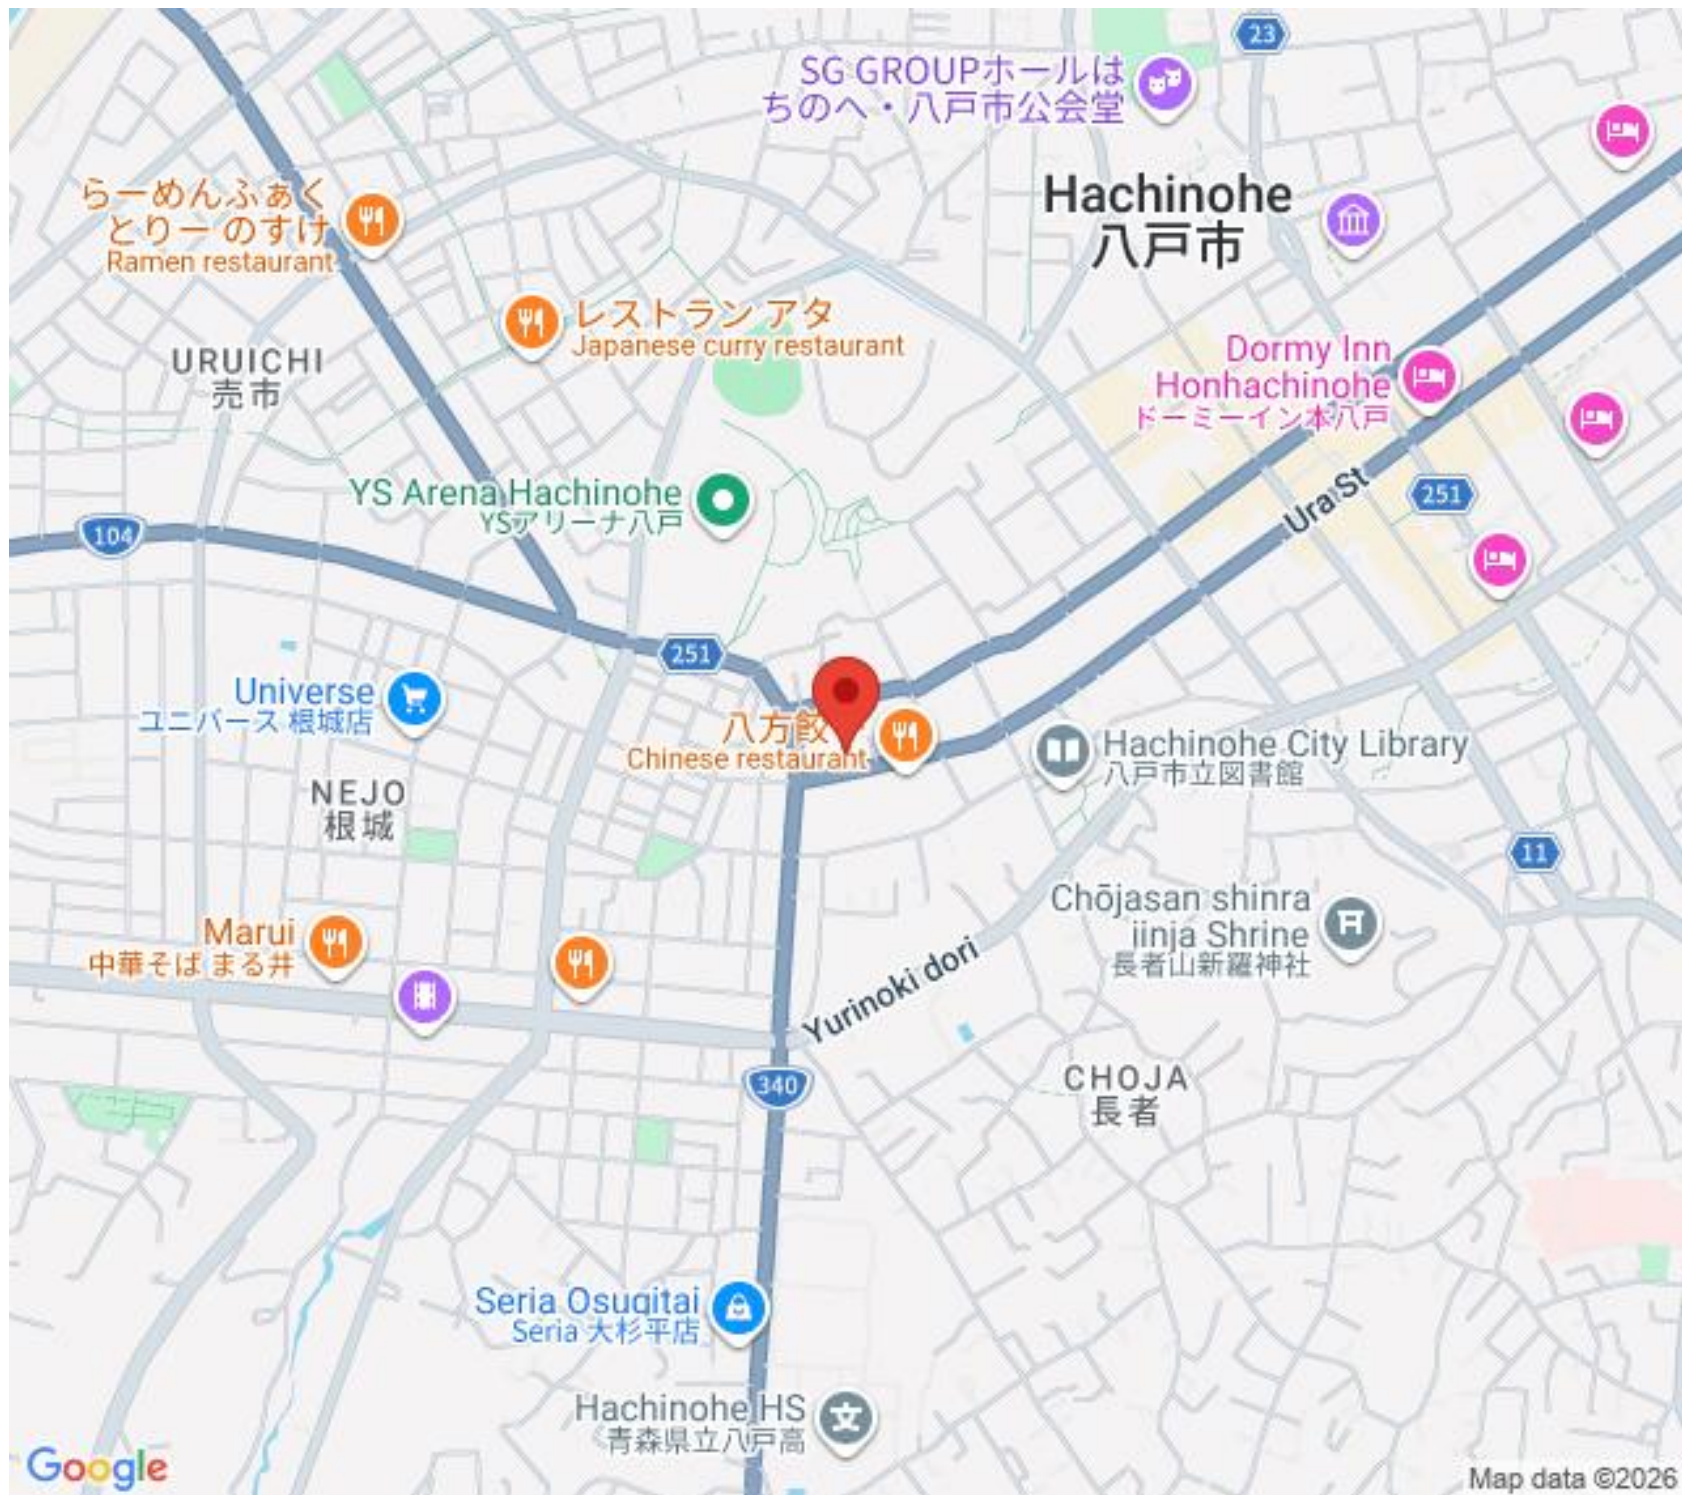

SG GROUPホールはちのへ・八戸市公会堂

Hachinohe
八戸市

らーめんふあく
とりのすけ
Ramen restaurant

レストランアタ
Japanese curry restaurant

Dormy Inn
Honhachinohe
ドーミーイン本八戸

URUICHI
売市

YS Arena Hachinohe
YSアリーナ八戸

Ura St

Universe
ユニバース 根城店

八方餃
Chinese restaurant

Hachinohe City Library
八戸市立図書館

NEJO
根城

Marui
中華そば まる井

Chōjasan shinra
jinja Shrine
長者山新羅神社

Yurinoki dori

CHOJA
長者

Seria Osugitai
Seria 大杉平店

Hachinohe HS
青森県立八戸高