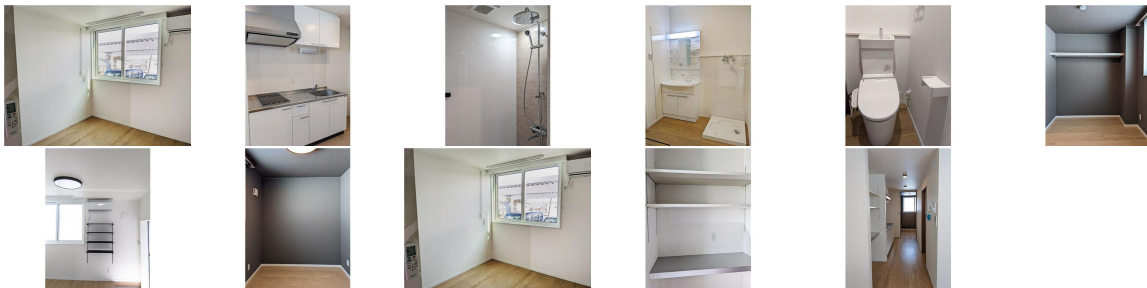

アパート

【中居林
1LDK】☆2023年築☆インターネット無料◇カーポート付◇オール電化◇
サステナ中居林 1A号

八戸市中居林中居林92

賃貸情報は八戸市のアルプス不動産へ！

月額賃料 **55,000円** 間取り **1LDK**

態様	媒介	坪単価	
交通	道合バス停まで徒歩4分		
敷金		礼金	
共益費	3,000円	仲介料	60,500円
管理費		契約	2年毎の更新

間取り詳細	LDK9.7 洋4.2		
坪数	10.01坪	占有面積	33.12㎡
築年月日	2023年02月	構造	木造
物件の階数	1階	入居可能日	即入居可能
保険	家財保険 要加入		
駐車場	1台無料	ペット	不可
バス	シャワー	トイレ	水洗 シャワートイレ
学区 (小)	中居林小学校 (1200m)	学区 (中)	第一中学校 (1300m)
設備	エアコン、インターネット無料、TVドアホン、物置、洗面台、オール電化		
備考	保証会社と保証委託契約 (別途保証料必要) が必要です。 クリーニング費 55,000円		