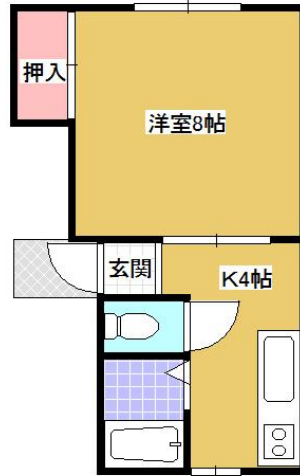

アパート

【高州 1K】エアコン オール電化のお部屋♪ ガスがないから経済的
光熱費の削減が嬉しいね♪

●アーバン高州 103号

八戸市高州2丁目22-38

賃貸情報は八戸市のアルプス不動産へ！

月額賃料 **33,000円** 間取り **1K**

態様	媒介	坪単価	
交通	J R 八戸線本八戸駅までバス9分 八太郎バス停まで徒歩3分		
敷金		礼金	33,000円
共益費		仲介料	36,300円
管理費		契約	2年毎の更新

間取り詳細	K3 洋8		
坪数	9.07坪	占有面積	30㎡
築年月日	1993年03月	構造	木造
物件の階数	1階	入居可能日	即入居可能
保険	家財保険 要加入		
駐車場	1台無料	ペット	不可
バス	シャワー	トイレ	水洗
学区 (小)	根岸小学校 (500m)	学区 (中)	北稜中学校 (1100m)
設備	エアコン、BSアンテナ、オール電化		
備考	保証会社と保証委託契約 (別途保証料必要) が必要です。 クリーニング費 45,000円		