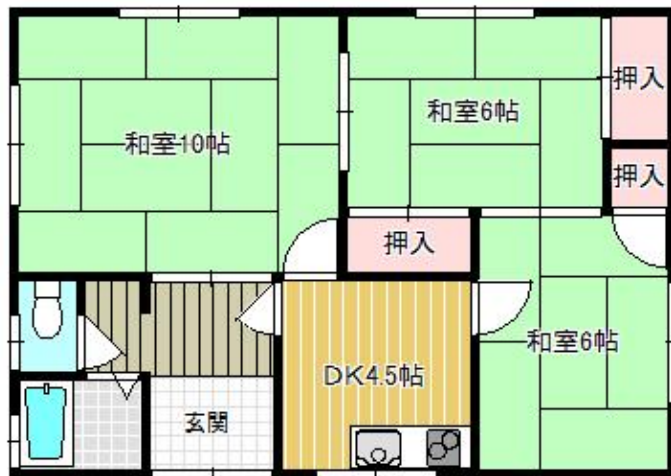

一戸建て

【下長 3DK】◇ペット飼育可

●旭日ハイツ A号棟 -号

八戸市下長3丁目4-9

賃貸情報は八戸市のアルプス不動産へ！

月額賃料 45,000円

間取り 3DK

態様	媒介	坪単価	
交通	J R 八戸線長苗代駅までバス6分 河原木団地バス停まで徒歩3分		
敷金		礼金	45,000円
共益費		仲介料	49,500円
管理費		契約	2年毎の更新

間取り詳細	DK4.5 和10 和6 和6		
坪数	17.48坪	占有面積	57.8㎡
築年月日	1989年03月	構造	木造
物件の階数	1階	入居可能日	即入居可能
保険	家財保険 要加入		
駐車場	1台無料 2台目 無料	ペット	可
バス	シャワー	トイレ	水洗
学区 (小)	下長小学校 (1400m)	学区 (中)	下長中学校 (1200m)
設備	物置		
備考	保証会社と保証委託契約 (別途保証料必要) が必要です。 クリーニング費 70,000円		