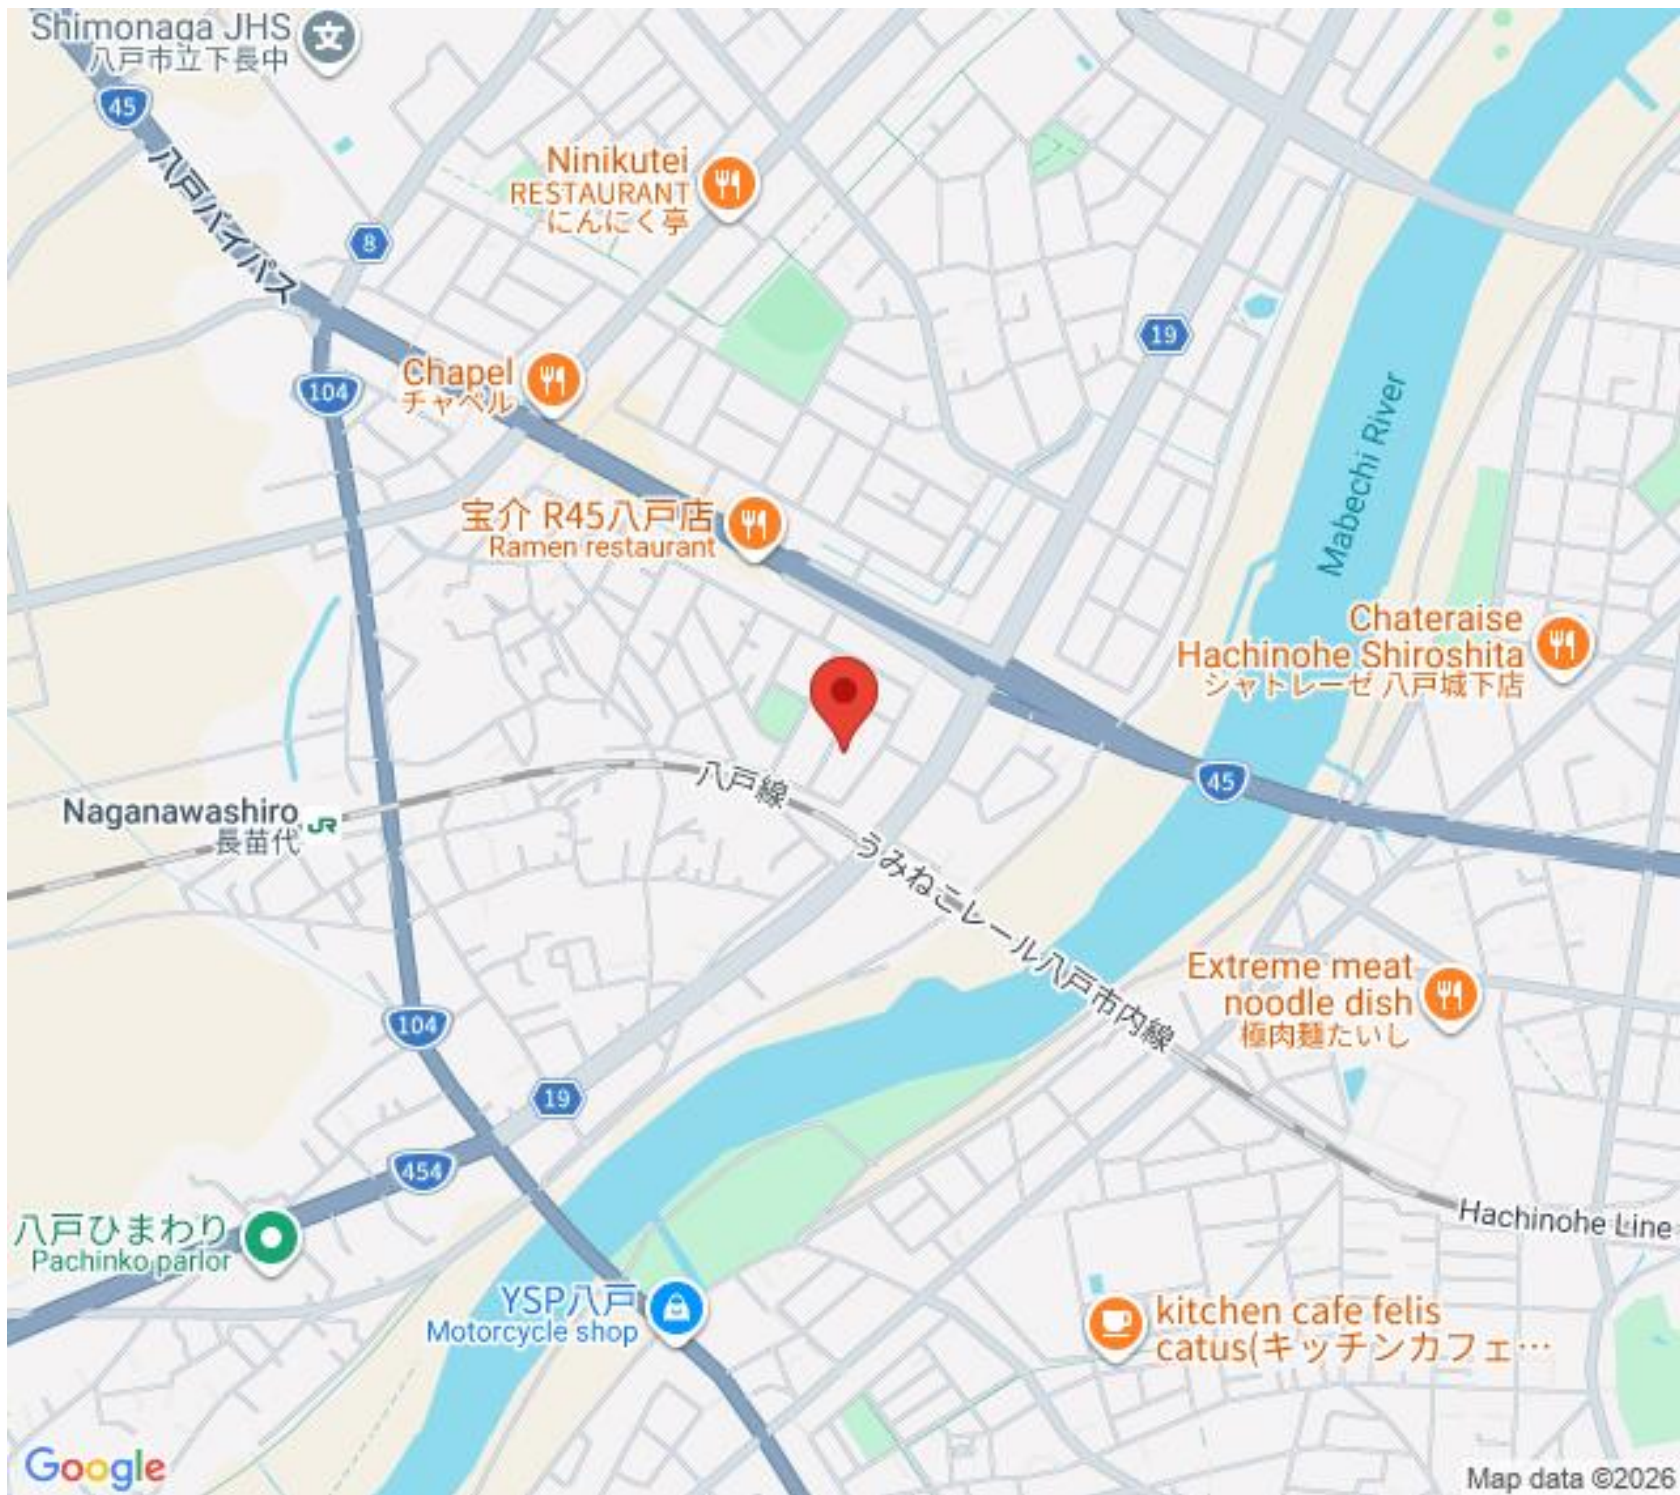

Shimonaga JHS
八戸市立下長中

Ninikutei
RESTAURANT
にんにく亭

Chapel
チャペル

宝介 R45八戸店
Ramen restaurant

Chateraise
Hachinohe Shiroshita
シャトレーゼ 八戸城下店

Naganawashiro
長苗代 JR

八戸線

うみねこレール八戸市内線