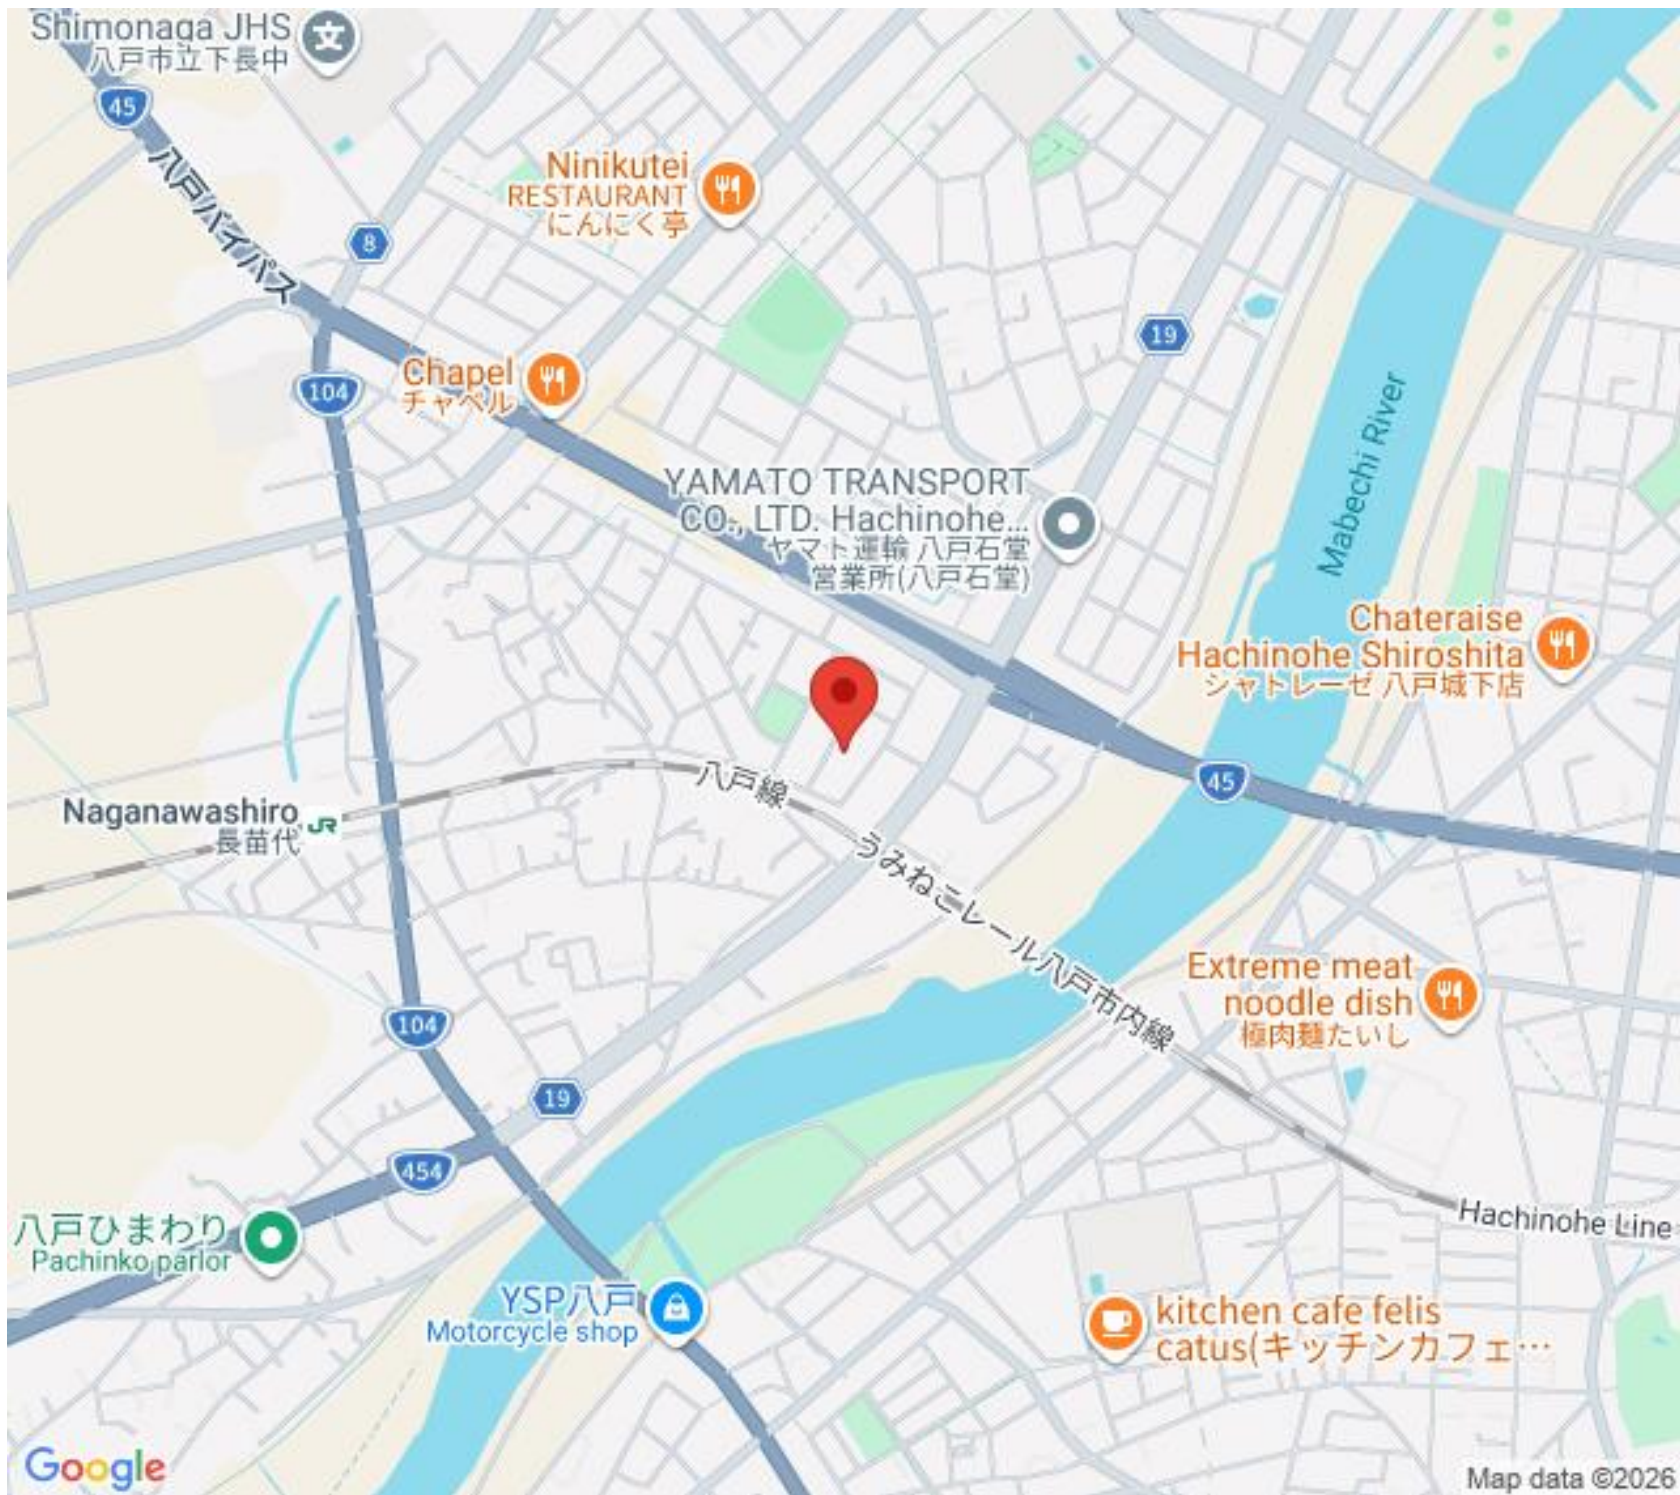

Shimonaga JHS
八戸市立下長中

Ninikutei
RESTAURANT
にんにく亭

Chapel
チャペル

YAMATO TRANSPORT
CO., LTD. Hachinohe...
ヤマト運輸 八戸石堂
営業所(八戸石堂)

Chateraise
Hachinohe Shiroshita
シャトレーゼ 八戸城下店

Naganawashiro
長苗代 JR

八戸線

うみねこレール八戸市内線

Extreme meat
noodle dish
極肉麺たいし

八戸ひまわり
Pachinko parlor

YSP八戸
Motorcycle shop

kitchen cafe felis
catus(キッチンカフェ...)

Hachinohe Line